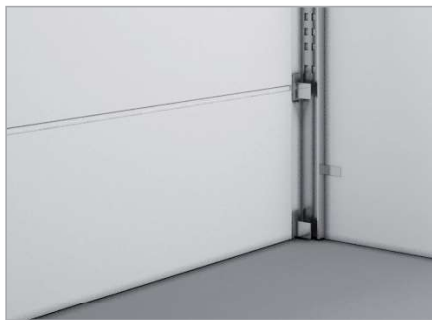

# RENOVIERUNG

Gesamtansicht außen

Anker-Befestigung innen

### Außenanschlagblende für alle Novoferm-Deckensektionaltore

Aus Platzgründen werden Sektionaltore bei Fertiggaragen oder der Renovierung von Altgaragen sehr oft vor die Öffnung gesetzt. Mit dem Alu-Blendrahmen-Set bietet Novoferm eine hochwertige Lösung, die für alle Garagen-Sektionaltore einsetzbar ist.

Universal-Blendenlösung, Außenansicht

Die Blendenlösung für eine harmonische Optik

### Besondere Vorteile des Alu-Blendrahmen-Sets:

- Für alle Novoferm-Garagen-Sektionaltore einsetzbar
- Hochwertige Aluminium-Ausführung
- Standard-Farbtone Verkehrsweiß, ähnlich RAL 9016
- Auf Wunsch in Torblattfarbe lieferbar (Mehrpreis)
- Werkseitig bereits passend zugeschnittene Profile. Kein Kürzen auf der Baustelle notwendig
- Kein Verlust der Durchfahrtsbreite
- Elegantes, nur 7 mm hohes Verkleidungsprofil
- Überlappung des Profils 44 mm, sodass bei der Demontage ausgebrochene Mauerkanten abgedeckt werden