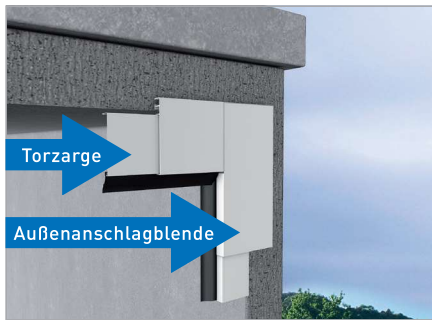

# RENOVIERUNG

Gesamtansicht außen

Anker-Befestigung innen

### Außenanschlagblende für alle Novoferm-Deckensektionaltore

Aus Platzgründen werden Sektionaltore bei Fertiggaragen oder der Renovierung von Altgaragen sehr oft vor die Öffnung gesetzt. Mit dem Alu-Blendrahmen-Set bietet Novoferm eine hochwertige Lösung, die für alle Garagen-Sektionaltore einsetzbar ist.

Universal-Blendenlösung, Außenansicht

Die Blendenlösung für eine harmonische Optik

### Besondere Vorteile des Alu-Blendrahmen-Sets:

- Für alle Novoferm-Garagen-Sektionaltore einsetzbar
- Hochwertige Aluminium-Ausführung
- Standard-Farbtone Verkehrsweiß, ähnlich RAL 9016
- Auf Wunsch in Torblattfarbe lieferbar (Mehrpreis)
- Werkseitig bereits passend zugeschnittene Profile. Kein Kürzen auf der Baustelle notwendig
- Kein Verlust der Durchfahrtsbreite
- Elegantes, nur 7 mm hohes Verkleidungsprofil
- Überlappung des Profils 44 mm, sodass bei der Demontage ausgebrochene Mauerkanten abgedeckt werden