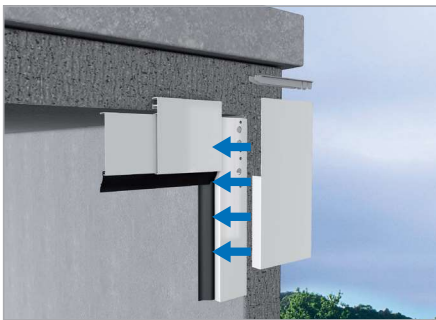

# RENOVIERUNG

Gesamtansicht außen

Anker-Befestigung innen

### Außenanschlagblende für alle Novoferm-Deckensektionaltore

Aus Platzgründen werden Sektionaltore bei Fertiggaragen oder der Renovierung von Altgaragen sehr oft vor die Öffnung gesetzt. Mit dem Alu-Blendrahmen-Set bietet Novoferm eine hochwertige Lösung, die für alle Garagen-Sektionaltore einsetzbar ist.

### Besondere Vorteile des Alu-Blendrahmen-Sets:

- Für alle Novoferm-Garagen-Sektionaltore einsetzbar
- Hochwertige Aluminium-Ausführung
- Standard-Farbtone Verkehrsweiß, ähnlich RAL 9016
- Auf Wunsch in Torblattfarbe lieferbar (Mehrpreis)
- Werkseitig bereits passend zugeschnittene Profile. Kein Kürzen auf der Baustelle notwendig
- Kein Verlust der Durchfahrtsbreite
- Elegantes, nur 7 mm hohes Verkleidungsprofil
- Überlappung des Profils 44 mm, sodass bei der Demontage ausgebrochene Mauerkanten abgedeckt werden