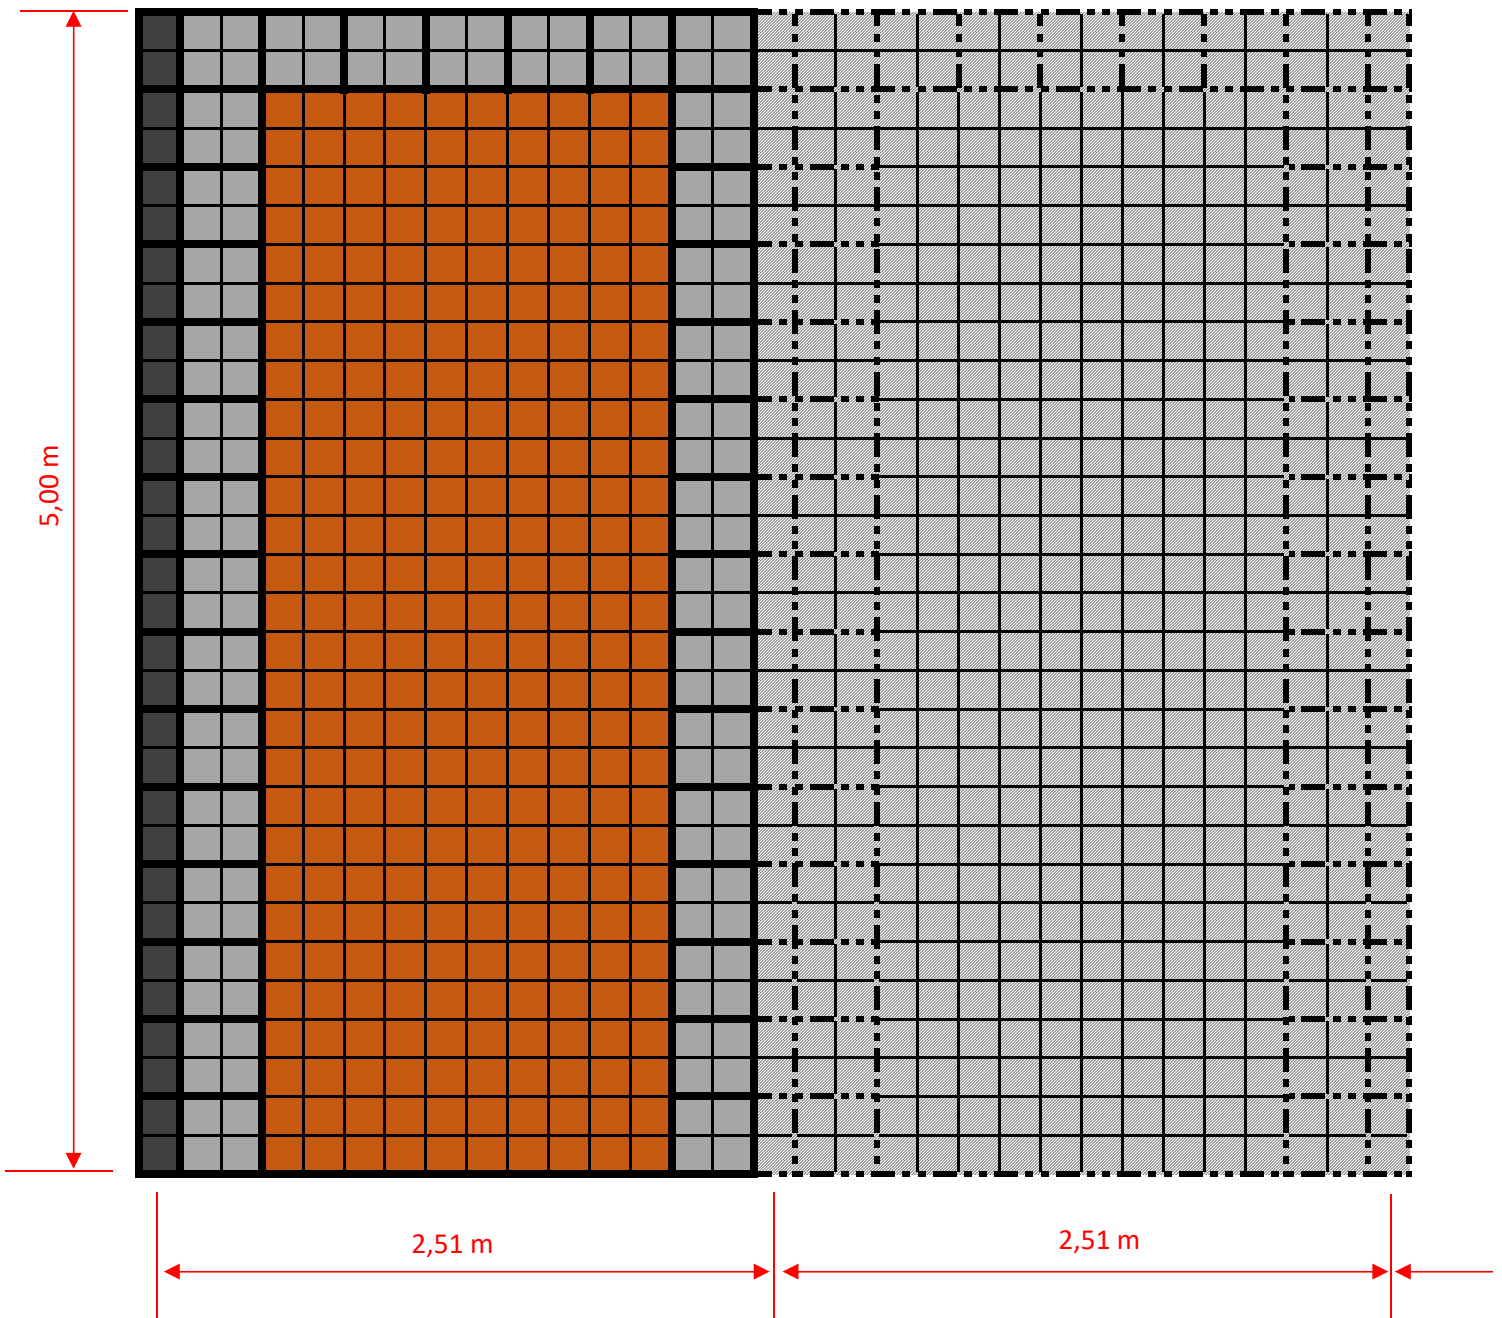

ECORASTER® Parkplatz Typ 2A			
Artikel	Artikelnummer	Menge	Einheit
Bloxx	10079	3,8888	m²
Bloxx halb	13567	15	Stck
Stein grau	10104	140	Stck
Stein anthrazit	10103	30	Stck
E 50	10076	7,7777	m²