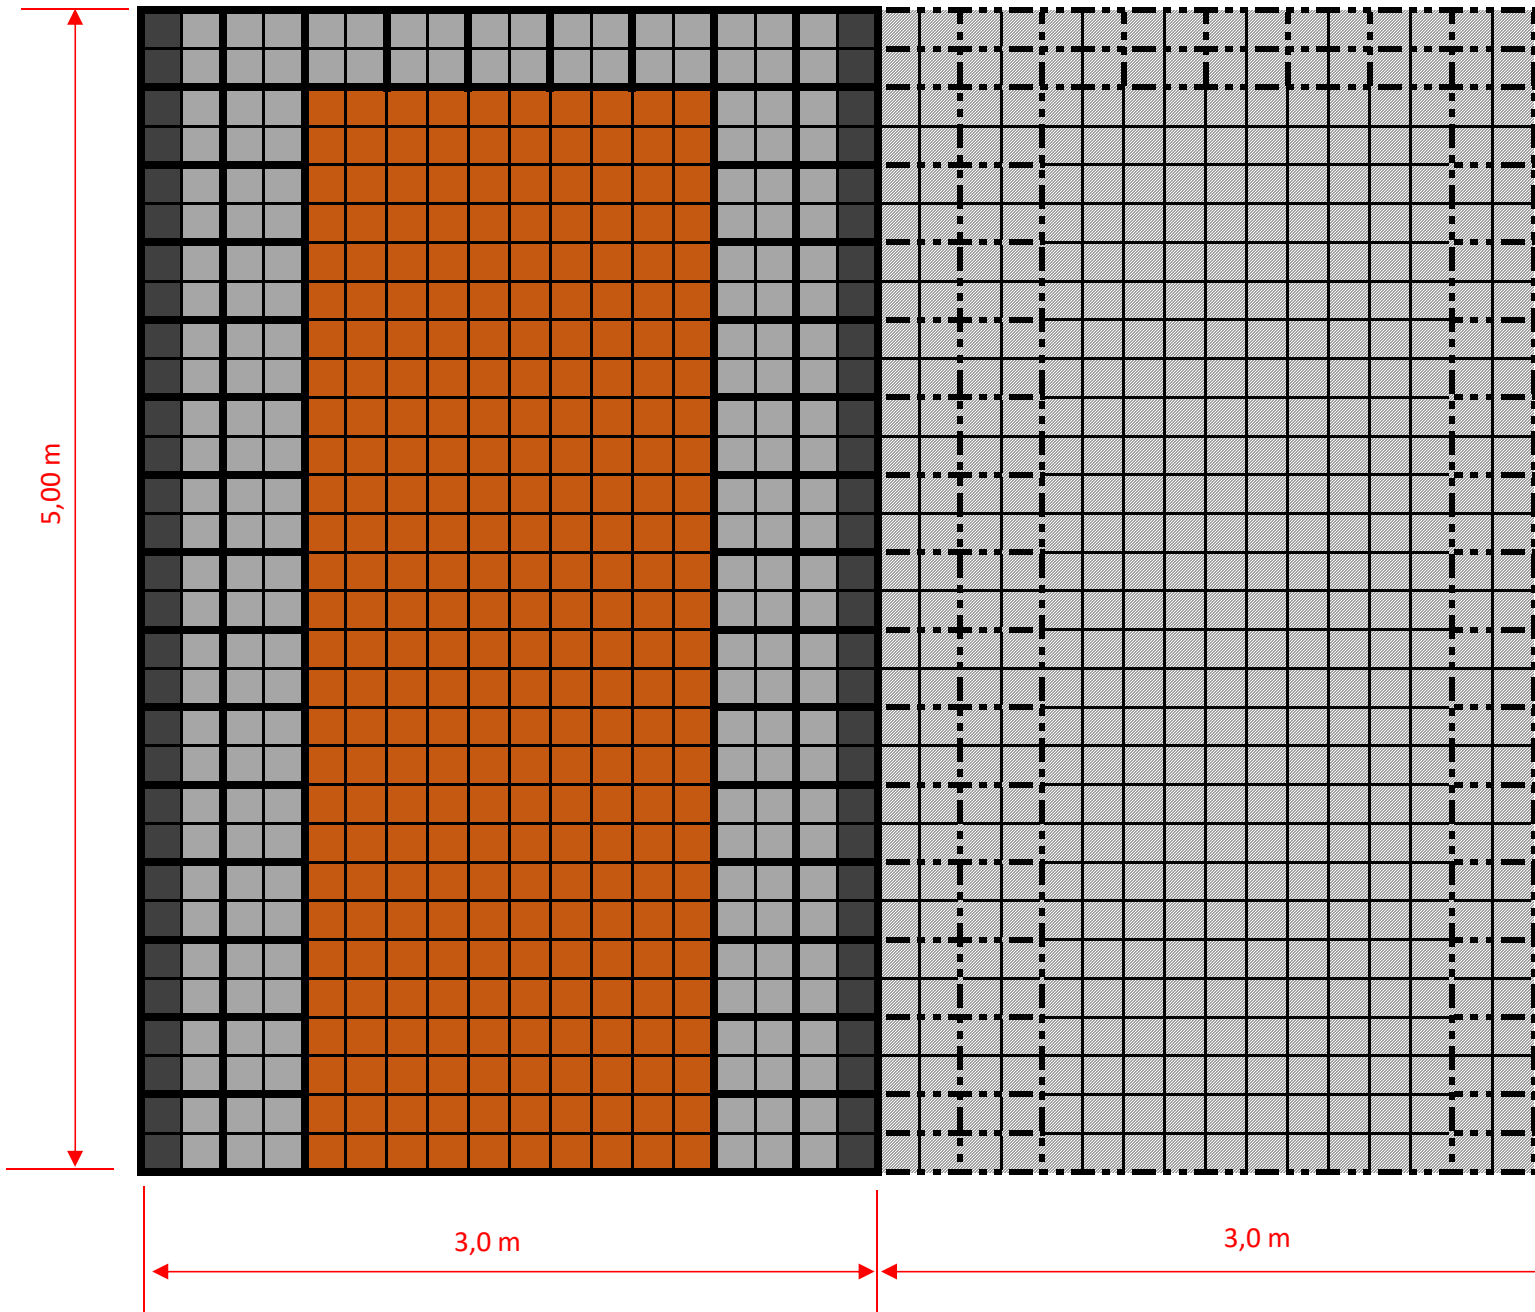

ECORASTER® Parkplatz Typ 3A			
Artikel	Artikelnummer	Menge	Einheit
Bloxx	10079	7,2222	m²
Bloxx halb	13567	0	Stck
Stein grau	10104	200	Stck
Stein anthrazit	10103	60	Stck
E 50	10076	7,7777	m²