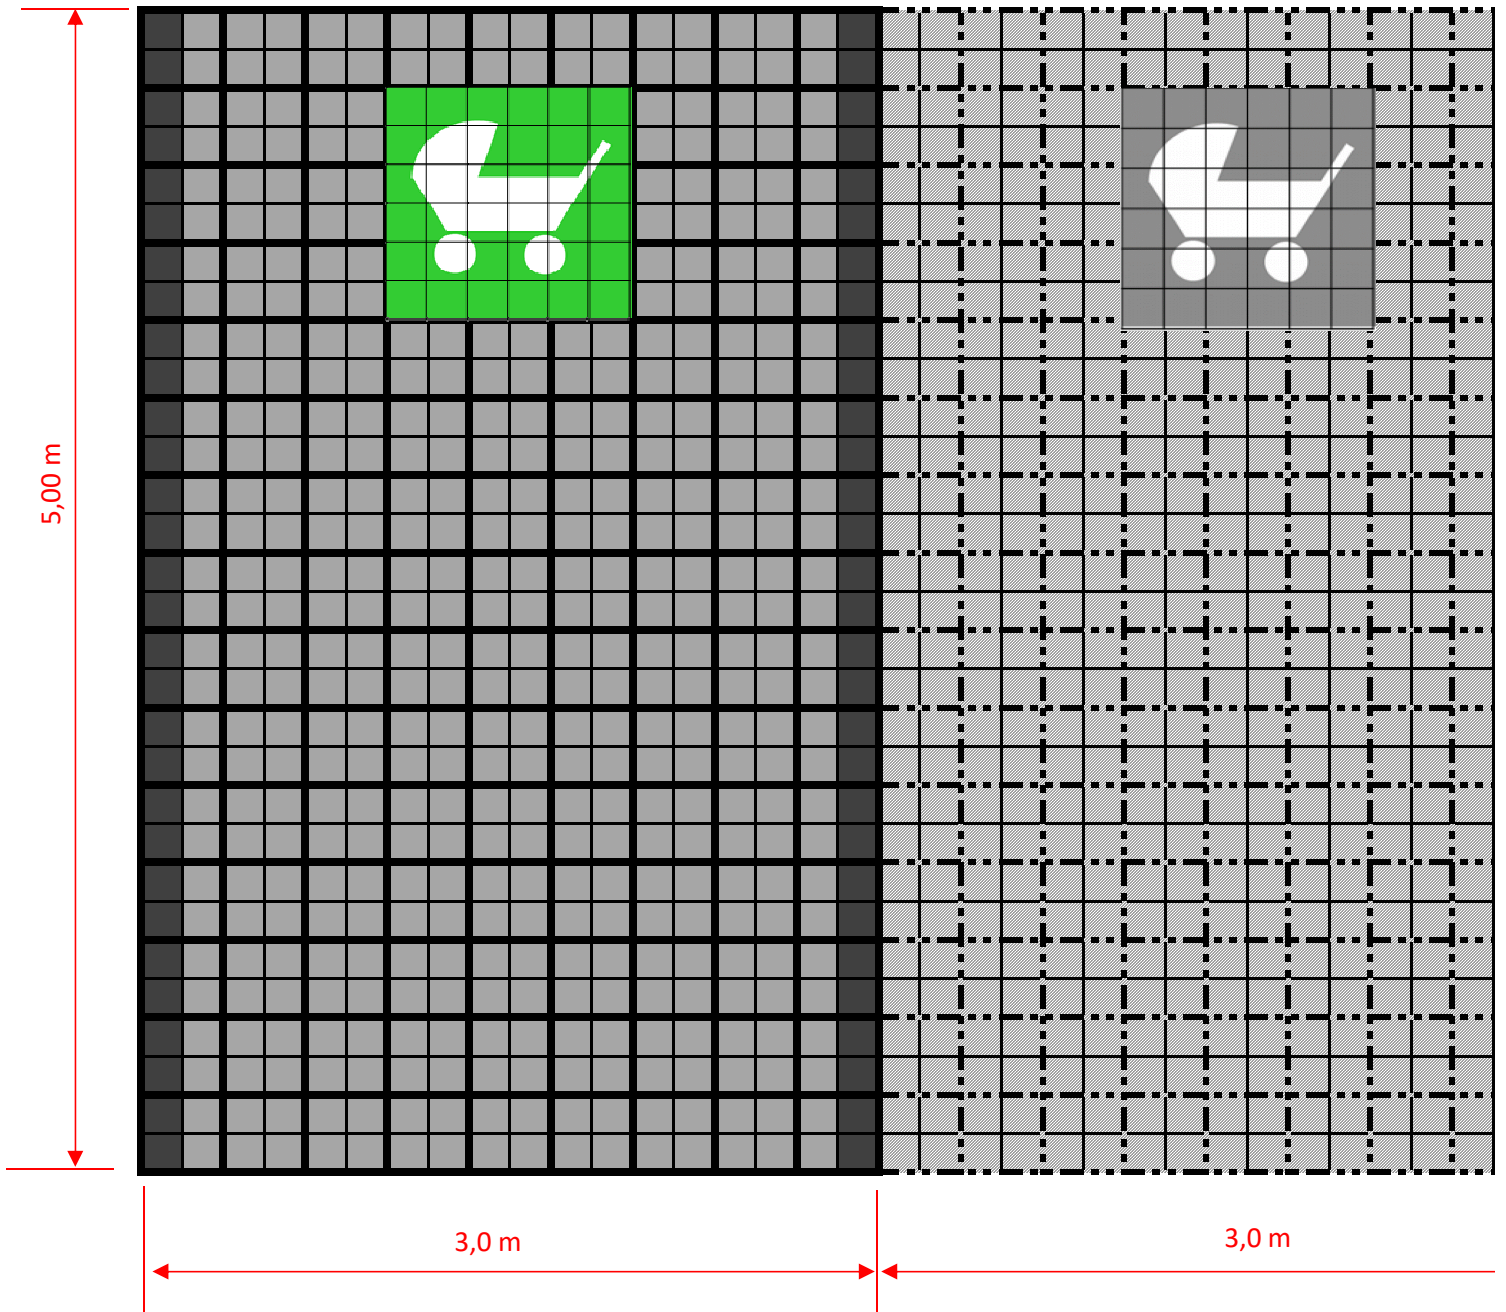

ECORASTER® Parkplatz Typ 4 Mutter/Kind			
Artikel	Artikelnummer	Menge	Einheit
Bloxx	10079	15	m²
Bloxx halb	13567	0	Stck
Stein grau	10104	444	Stck
Stein anthrazit	10103	60	Stck
Piktogram Kind	15226	1	Stck
E 50	10076	0	m²