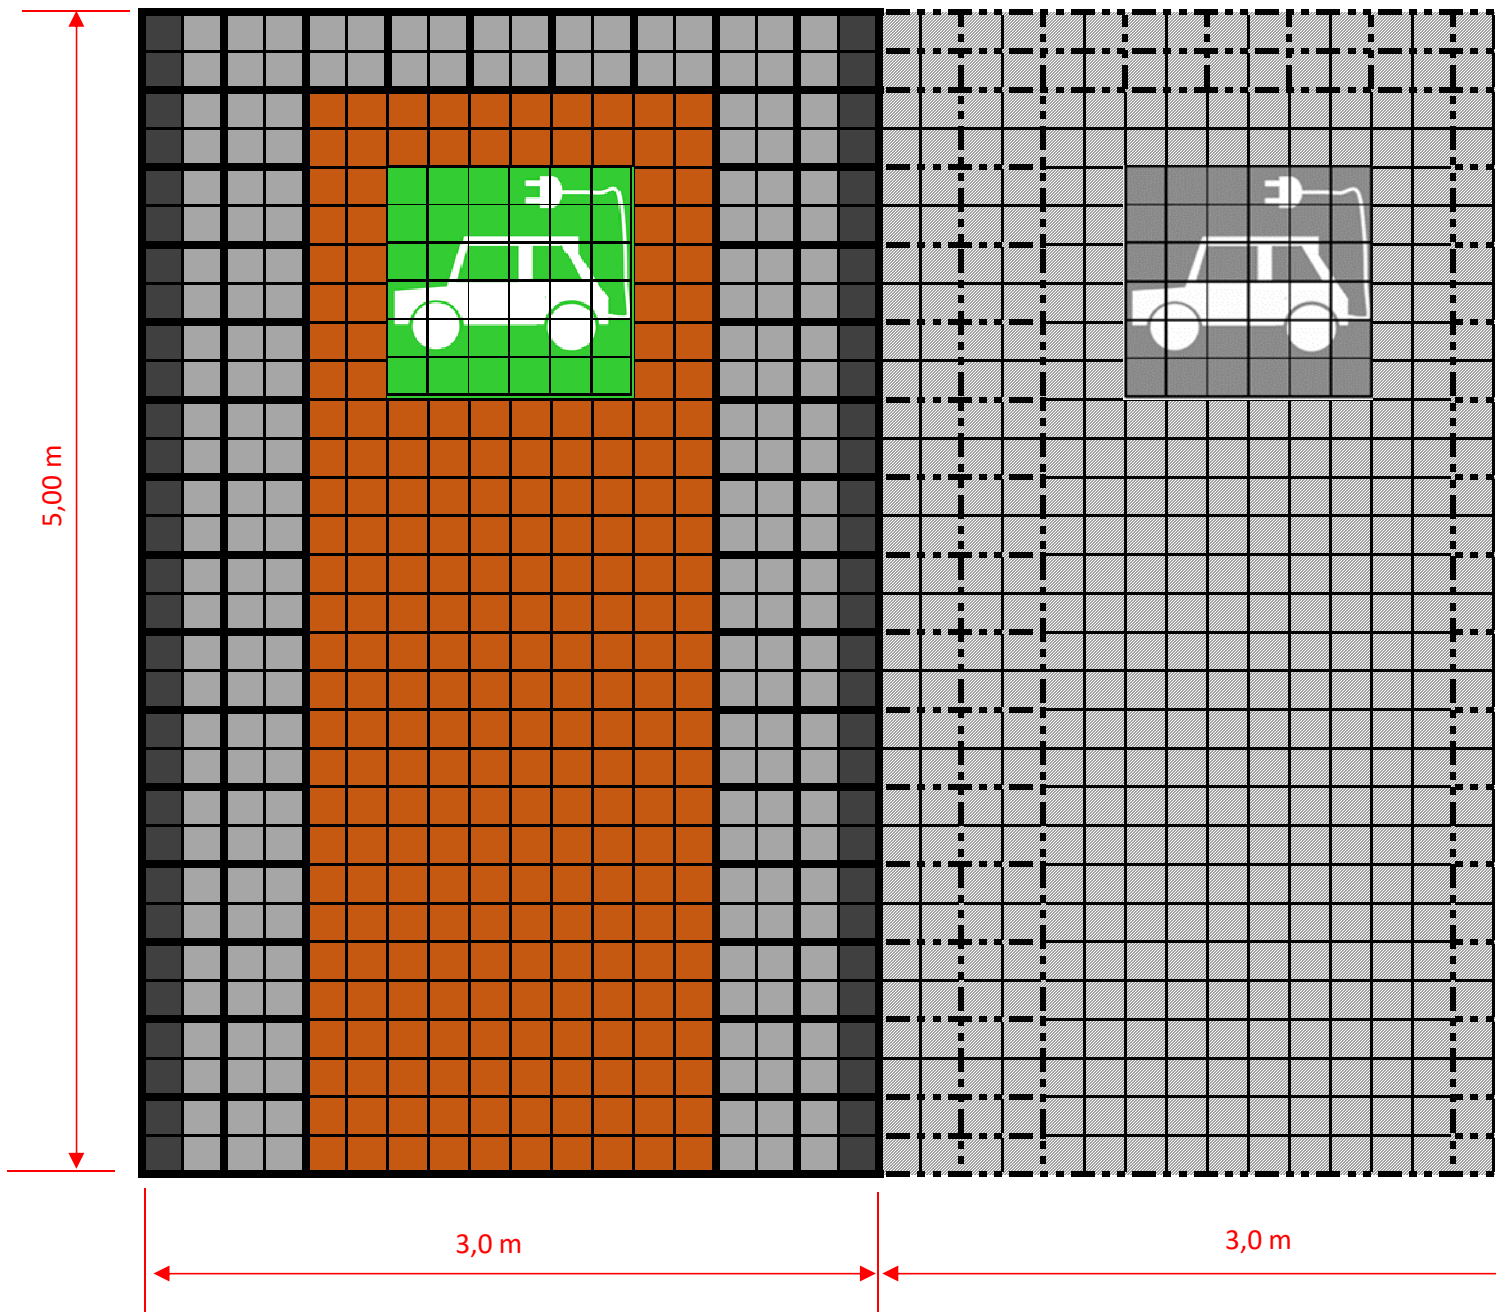

ECORASTER® Parkplatz Typ 3A E-Auto			
Artikel	Artikelnummer	Menge	Einheit
Bloxx	10079	8,2222	m²
Bloxx halb	13567	0	Stck
Stein grau	10104	200	Stck
Stein anthrazit	10103	60	Stck
Pikto E-Auto	15225	1	Stck
E 50	10076	6,7777	m²