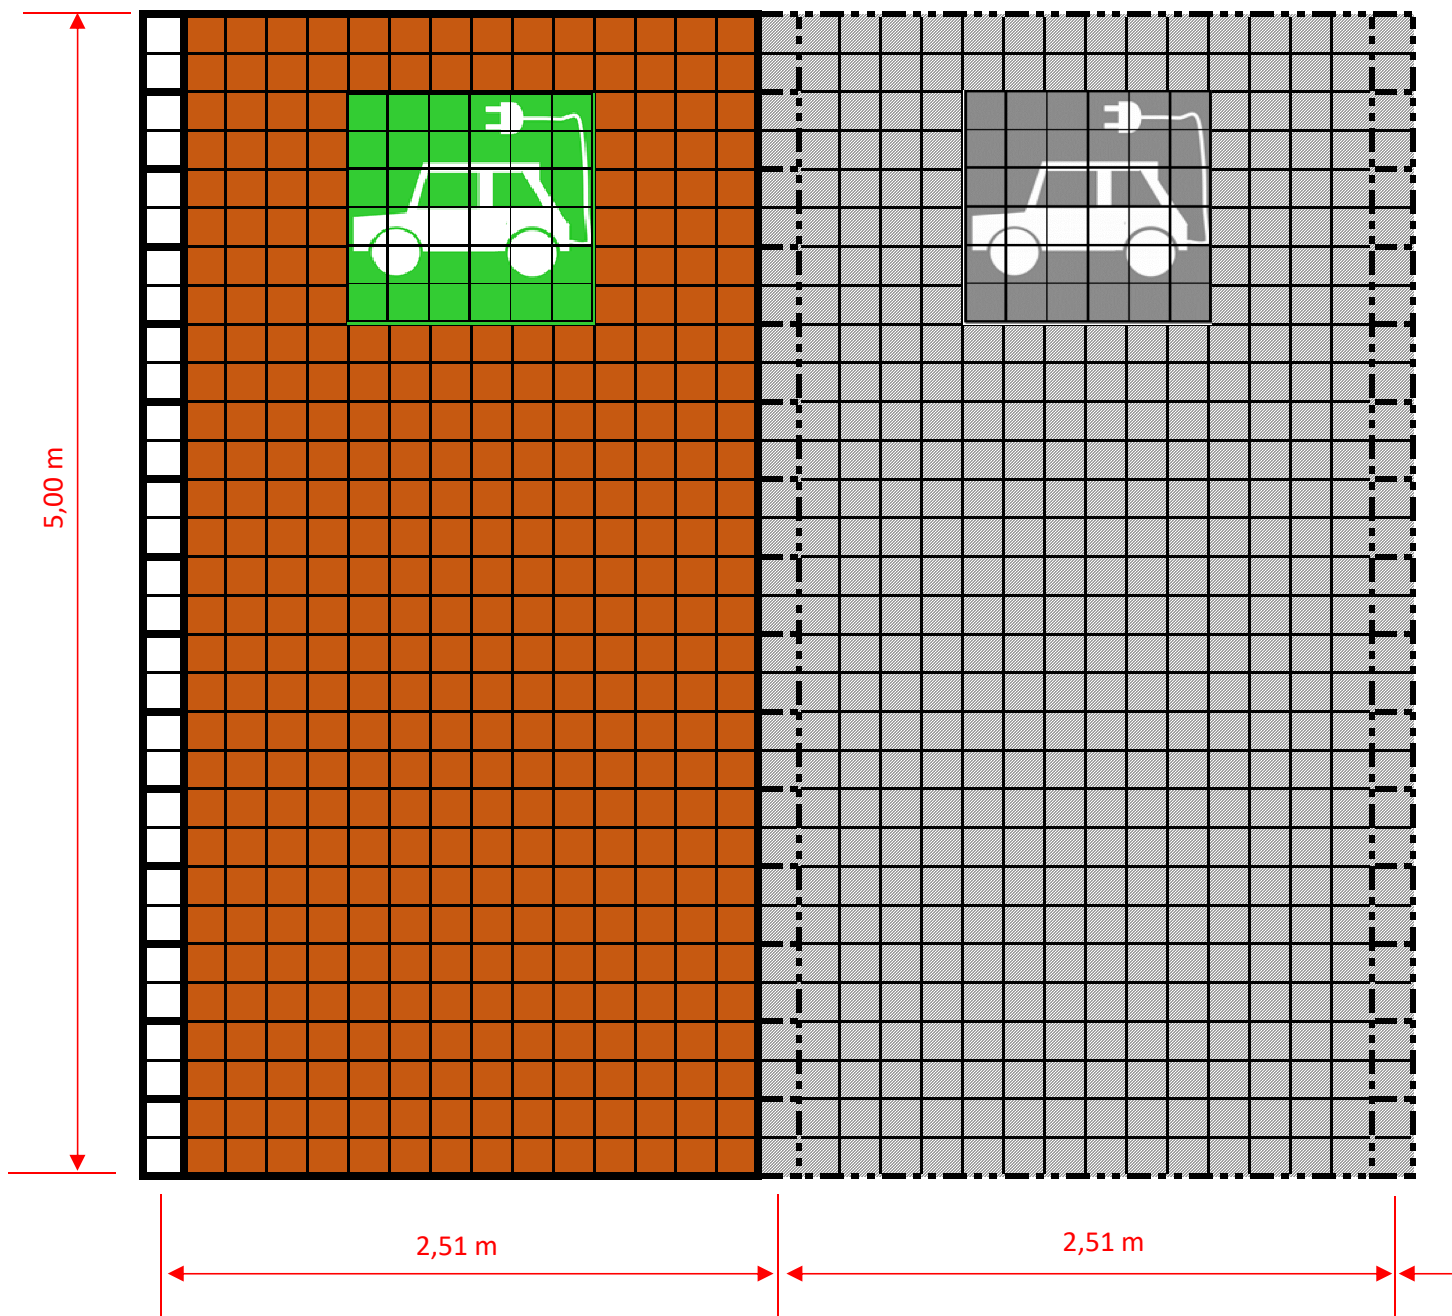

ECORASTER® Parkplatz Typ 1			
Artikel	Artikelnummer	Menge	Einheit
Bloxx	10079	0	m <sup>2</sup>
Bloxx halb	13567	15	Stck
Stein grau	10104	0	Stck
Stein weiss	10106	30	Stck
E 50	10076	11,6666	m <sup>2</sup>

ECORASTER® Parkplatz Typ 1 E-Auto			
Artikel	Artikelnummer	Menge	Einheit
Bloxx	10079	1	m <sup>2</sup>
Bloxx halb	13567	15	Stck
Stein grau	10104	0	Stck
Stein weiss	10106	30	Stck
Pikto E-Auto	15225	1	Stck
E 50	10076	10,6666	m <sup>2</sup>

ECORASTER® Parkplatz Typ 2			
Artikel	Artikelnummer	Menge	Einheit
Bloxx	10079	3,3333	m <sup>2</sup>
Bloxx halb	13567	15	Stck
Stein grau	10104	120	Stck
Stein anthrazit	10103	30	Stck
E 50	10076	8,3333	m <sup>2</sup>

ECORASTER® Parkplatz Typ 2 Mutter/Kind			
Artikel	Artikelnummer	Menge	Einheit
Bloxx	10079	4,3333	m <sup>2</sup>
Bloxx halb	13567	15	Stck
Stein grau	10104	120	Stck
Stein anthrazit	10103	30	Stck
Pikto Kind	15226	1	Stck
E 50	10076	7,3333	m <sup>2</sup>