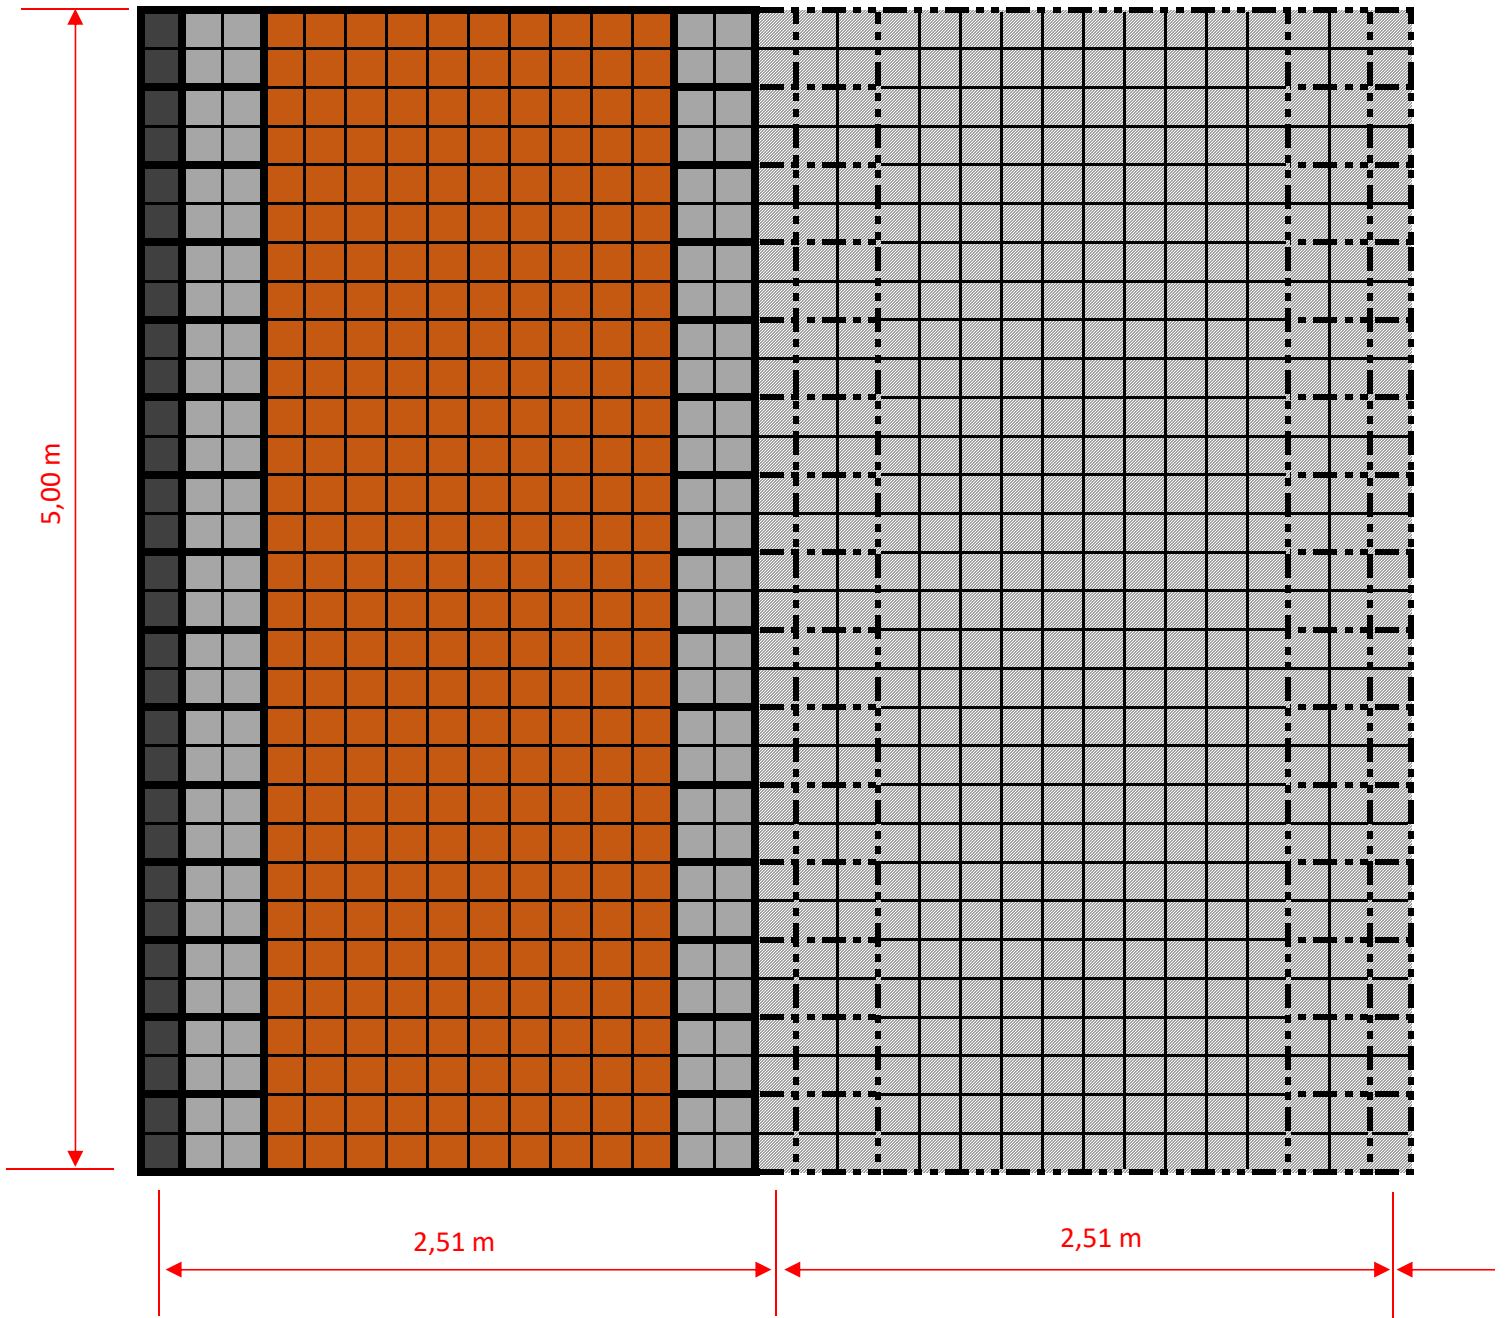

ECORASTER® Parkplatz Typ 1			
Artikel	Artikelnummer	Menge	Einheit
Bloxx	10079	0	m <sup>2</sup>
Bloxx halb	13567	15	Stck
Stein grau	10104	0	Stck
Stein weiss	10106	30	Stck
E 50	10076	11,6666	m <sup>2</sup>

ECORASTER® Parkplatz Typ 1 E-Auto			
Artikel	Artikelnummer	Menge	Einheit
Bloxx	10079	1	m <sup>2</sup>
Bloxx halb	13567	15	Stck
Stein grau	10104	0	Stck
Stein weiss	10106	30	Stck
Pikto E-Auto	15225	1	Stck
E 50	10076	10,6666	m <sup>2</sup>

ECORASTER® Parkplatz Typ 2			
Artikel	Artikelnummer	Menge	Einheit
Bloxx	10079	3,3333	m <sup>2</sup>
Bloxx halb	13567	15	Stck
Stein grau	10104	120	Stck
Stein anthrazit	10103	30	Stck
E 50	10076	8,3333	m <sup>2</sup>

ECORASTER® Parkplatz Typ 2 Mutter/Kind			
Artikel	Artikelnummer	Menge	Einheit
Bloxx	10079	4,3333	m <sup>2</sup>
Bloxx halb	13567	15	Stck
Stein grau	10104	120	Stck
Stein anthrazit	10103	30	Stck
Pikto Kind	15226	1	Stck
E 50	10076	7,3333	m <sup>2</sup>