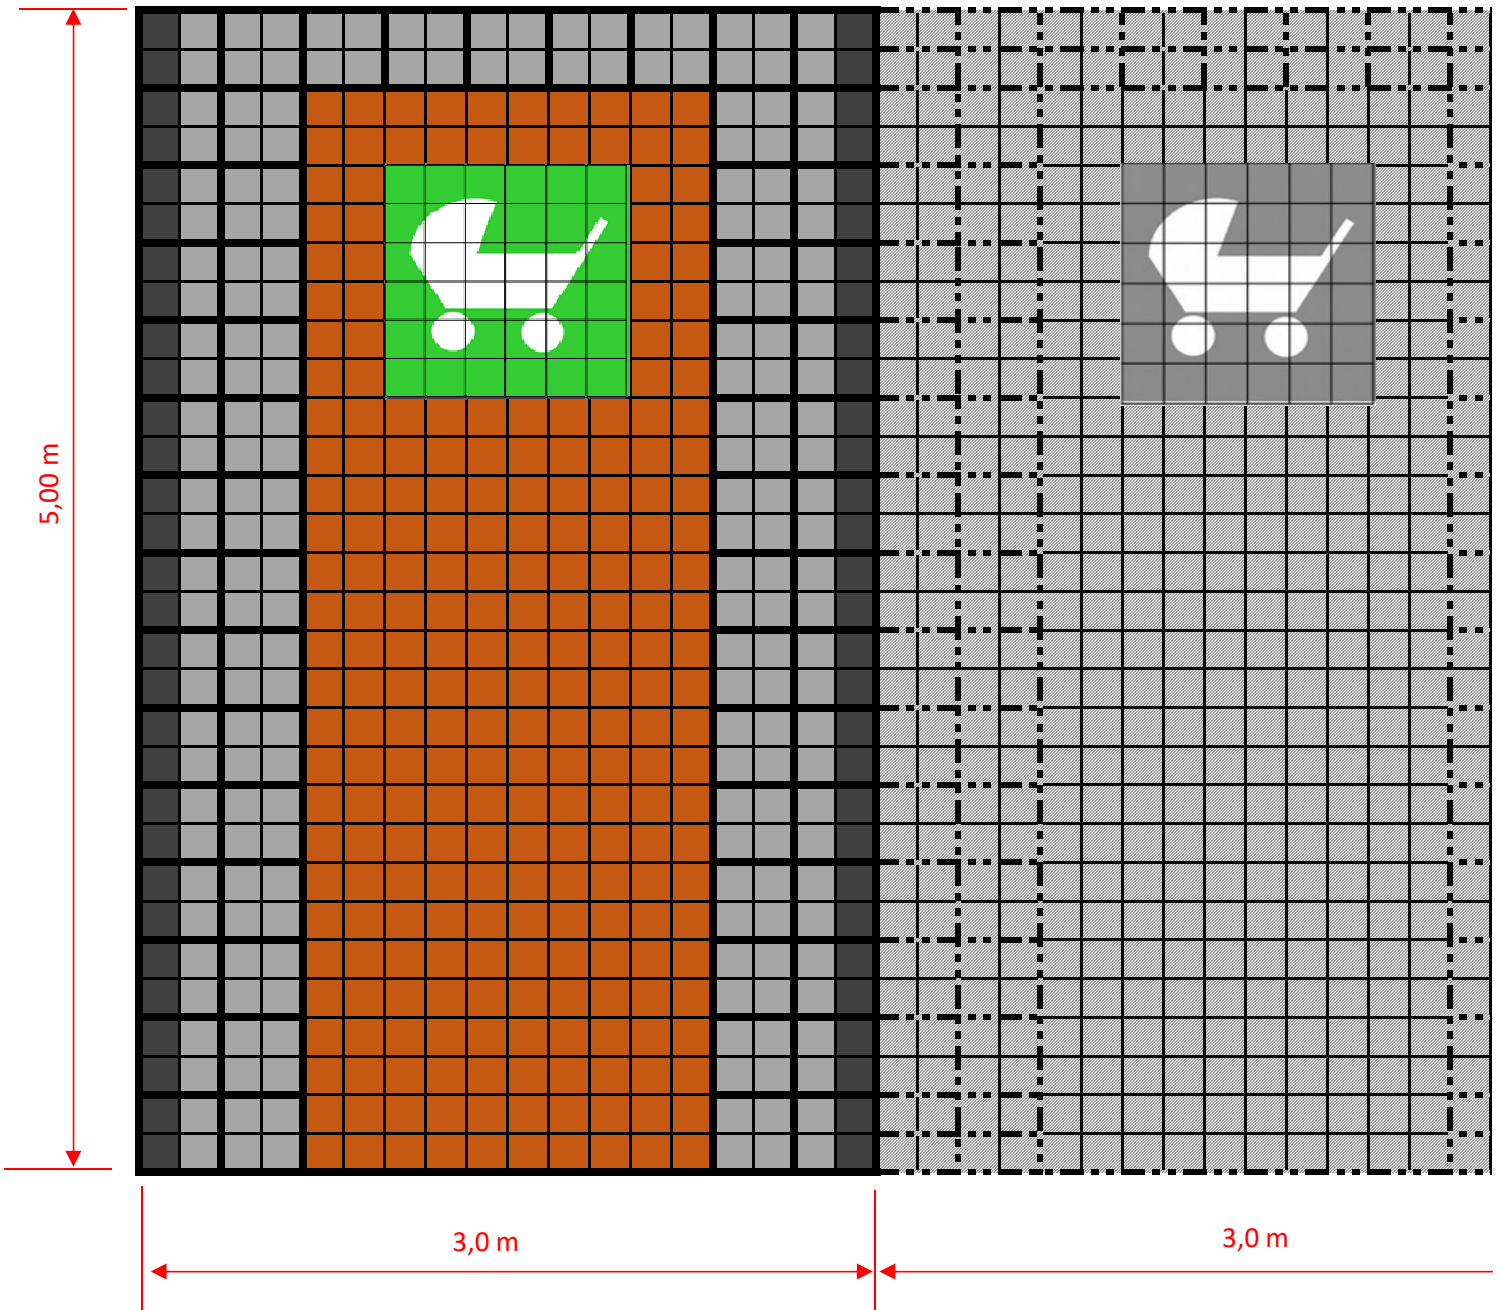

ECORASTER® Parkplatz Typ 3A Mutter/Kind			
Artikel	Artikelnummer	Menge	Einheit
Bloxx	10079	8,2222	m²
Bloxx halb	13567	0	Stck
Stein grau	10104	200	Stck
Stein anthrazit	10103	60	Stck
Pikto Kind	15226	1	Stck
E 50	10076	6,7777	m²