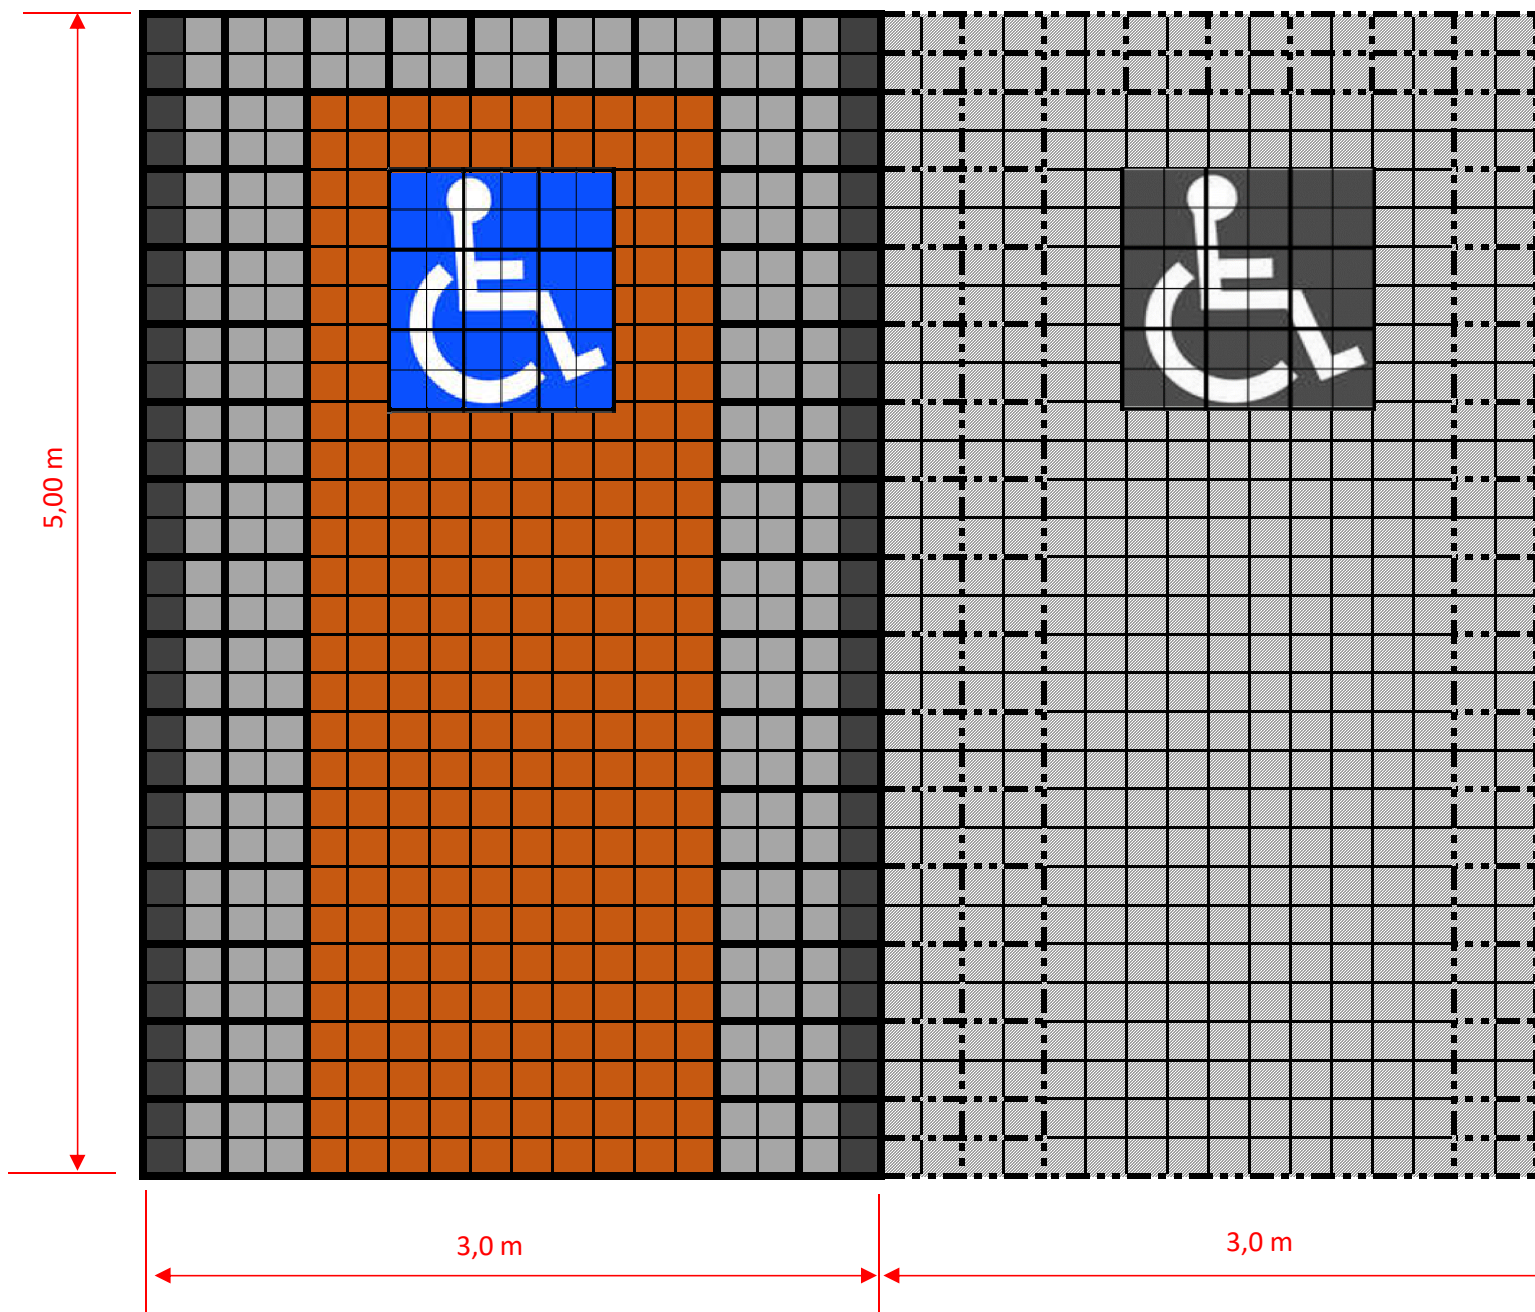

ECORASTER® Parkplatz Typ 3 barrierefrei			
Artikel	Artikelnummer	Menge	Einheit
Bloxx	10079	8,22	m²
Bloxx halb	13567	0	Stck
Stein grau	10104	200	Stck
Stein anthrazit	10103	60	Stck
Pikto barrierefrei	15206	1	Stck
E 50	10076	6,7777	m²