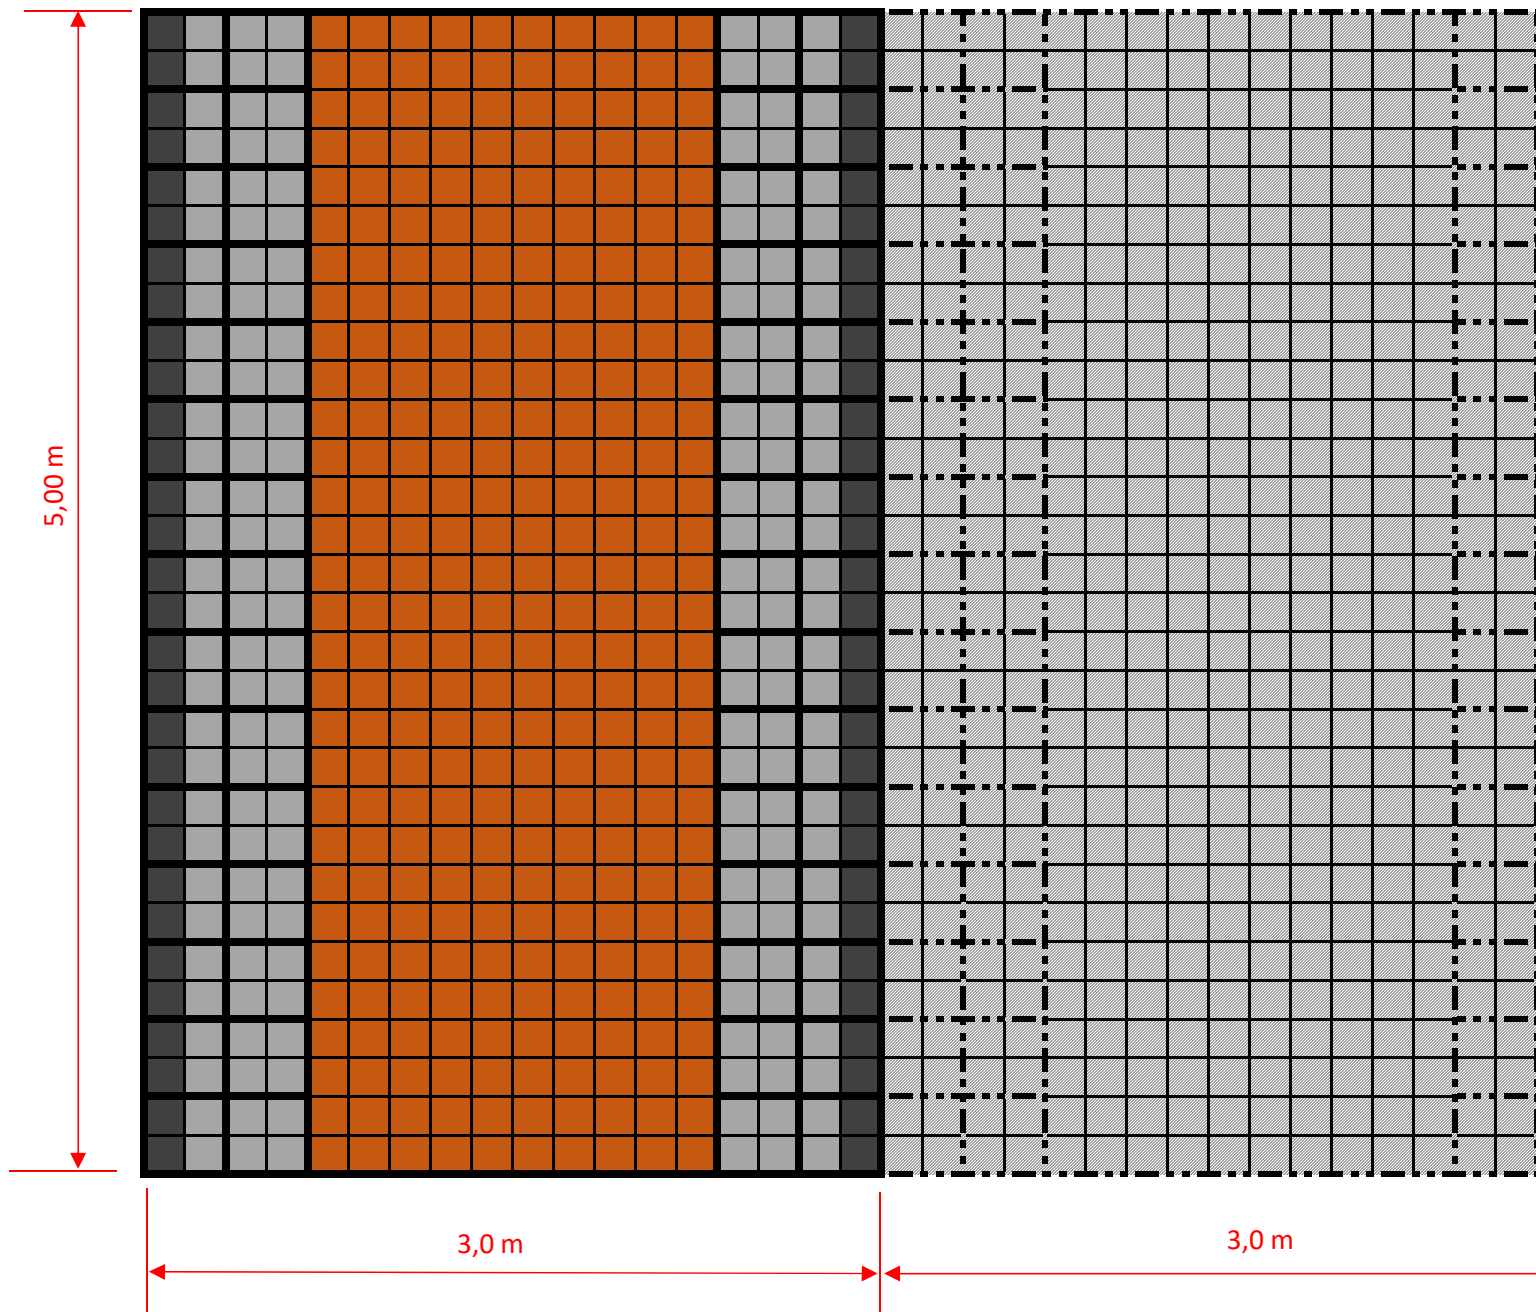

ECORASTER® Parkplatz Typ 3			
Artikel	Artikelnummer	Menge	Einheit
Bloxx	10079	6,6666	m²
Bloxx halb	13567	0	Stck
Stein grau	10104	180	Stck
Stein anthrazit	10103	60	Stck
E 50	10076	8,3333	m²