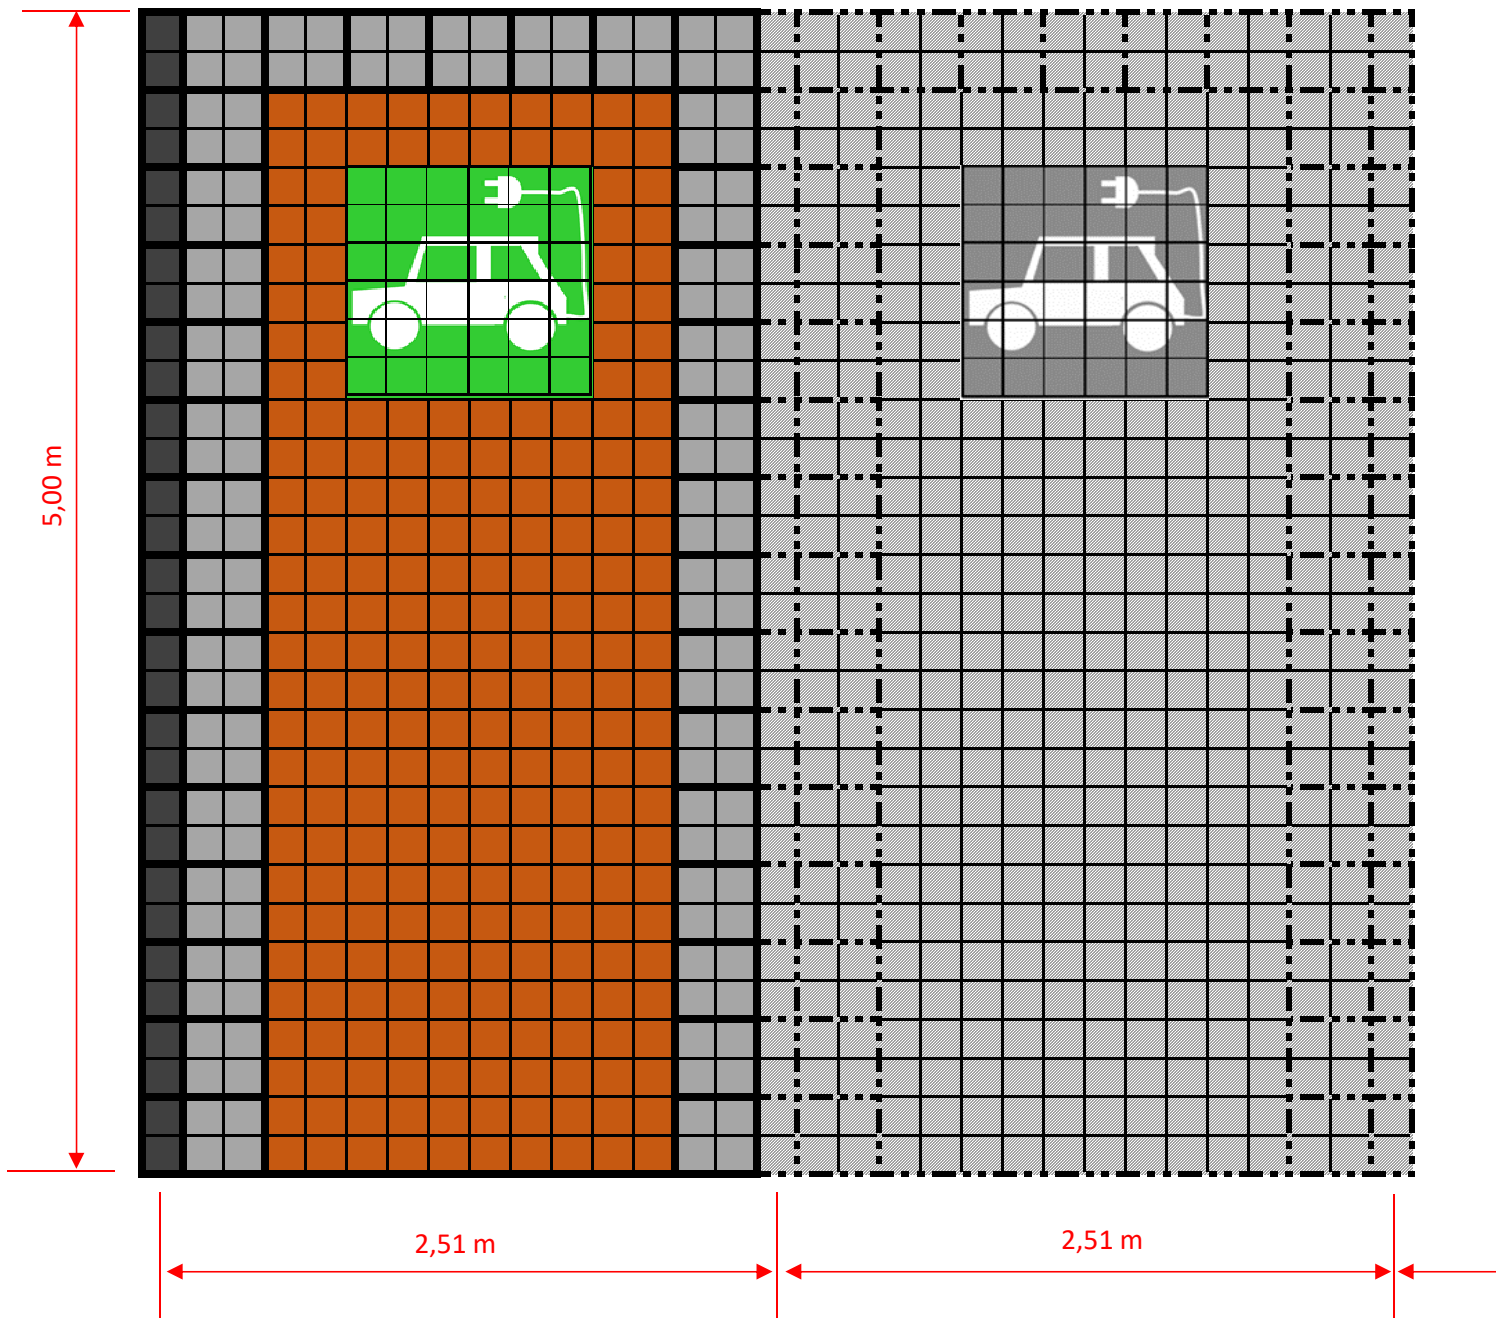

ECORASTER® Parkplatz Typ 2A E-Auto			
Artikel	Artikelnummer	Menge	Einheit
Bloxx	10079	4,8888	m²
Bloxx halb	13567	15	Stck
Stein grau	10104	140	Stck
Stein anthrazit	10103	30	Stck
Pikto E-Auto	15225	1	Stck
E 50	10076	6,7777	m²