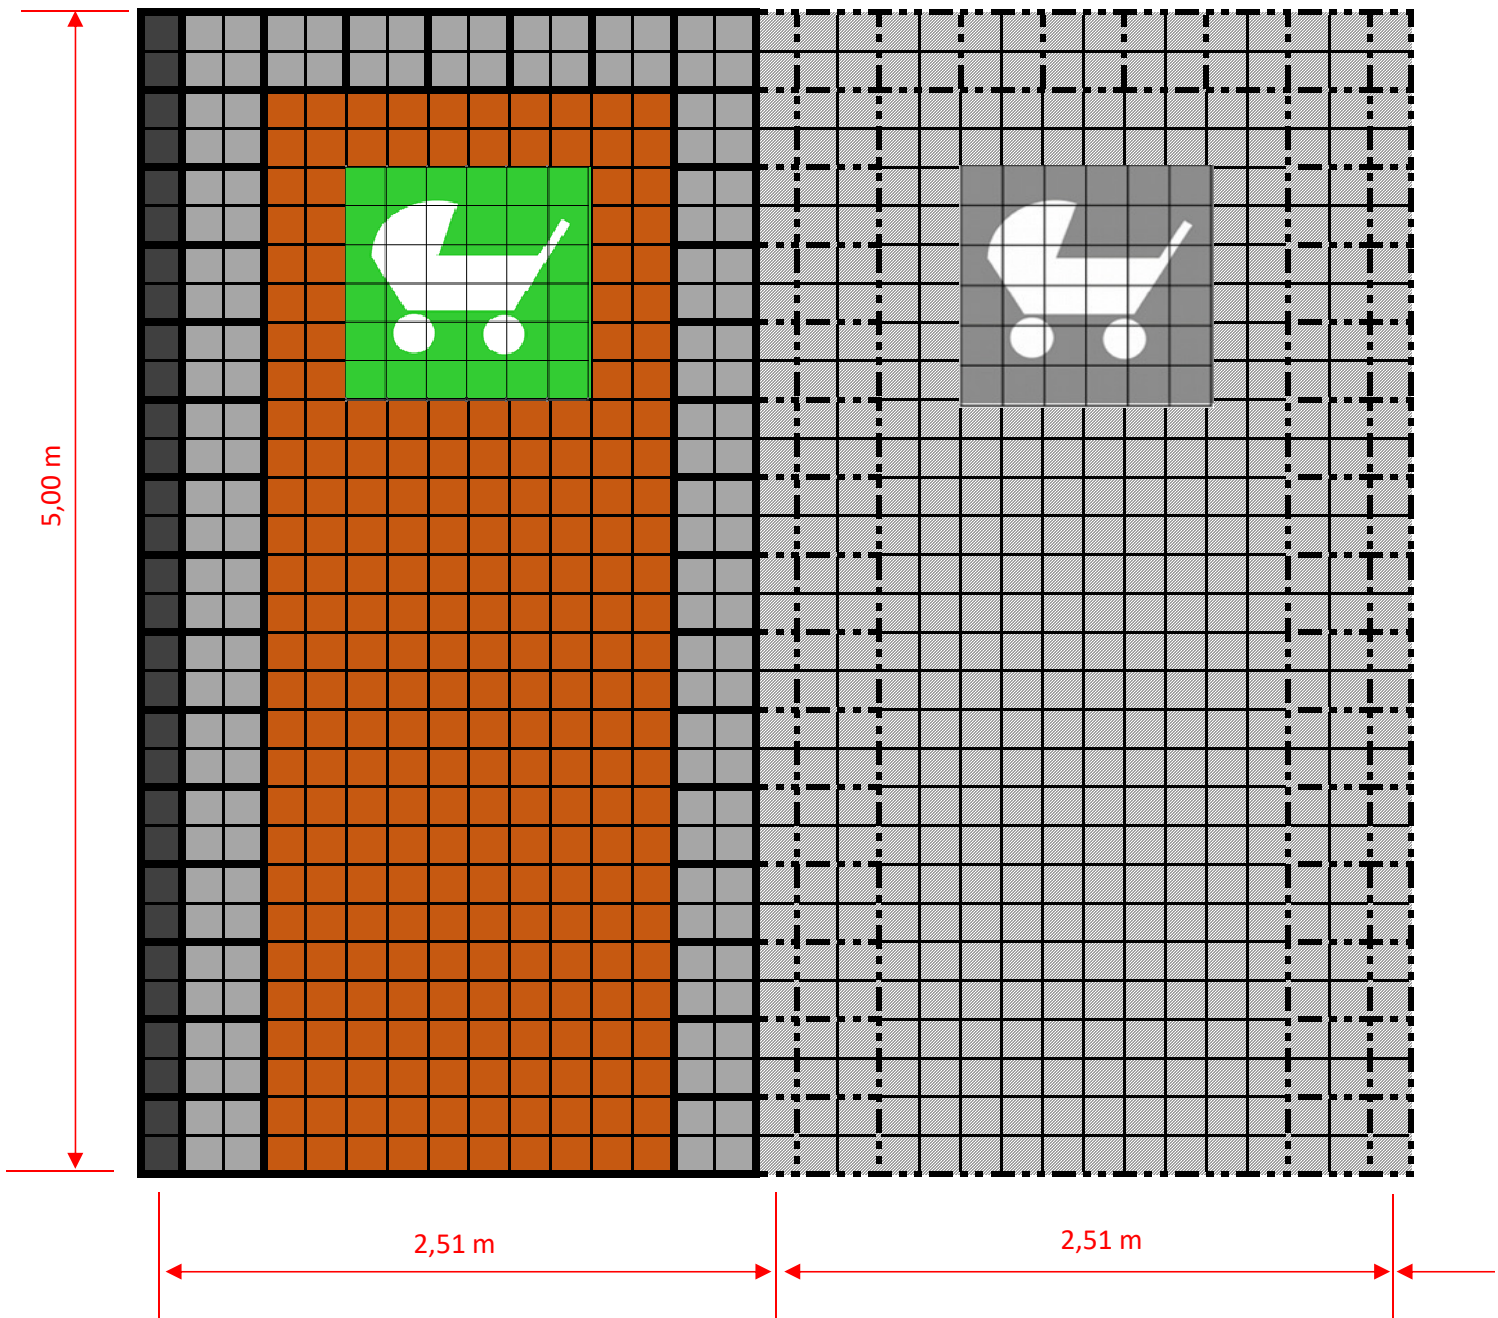

ECORASTER® Parkplatz Typ 2A Mutter/Kind			
Artikel	Artikelnummer	Menge	Einheit
Bloxx	10079	4,8888	m²
Bloxx halb	13567	15	Stck
Stein grau	10104	140	Stck
Stein anthrazit	10103	30	Stck
Pikto Kind	15226	1	Stck
E 50	10076	6,7777	m²