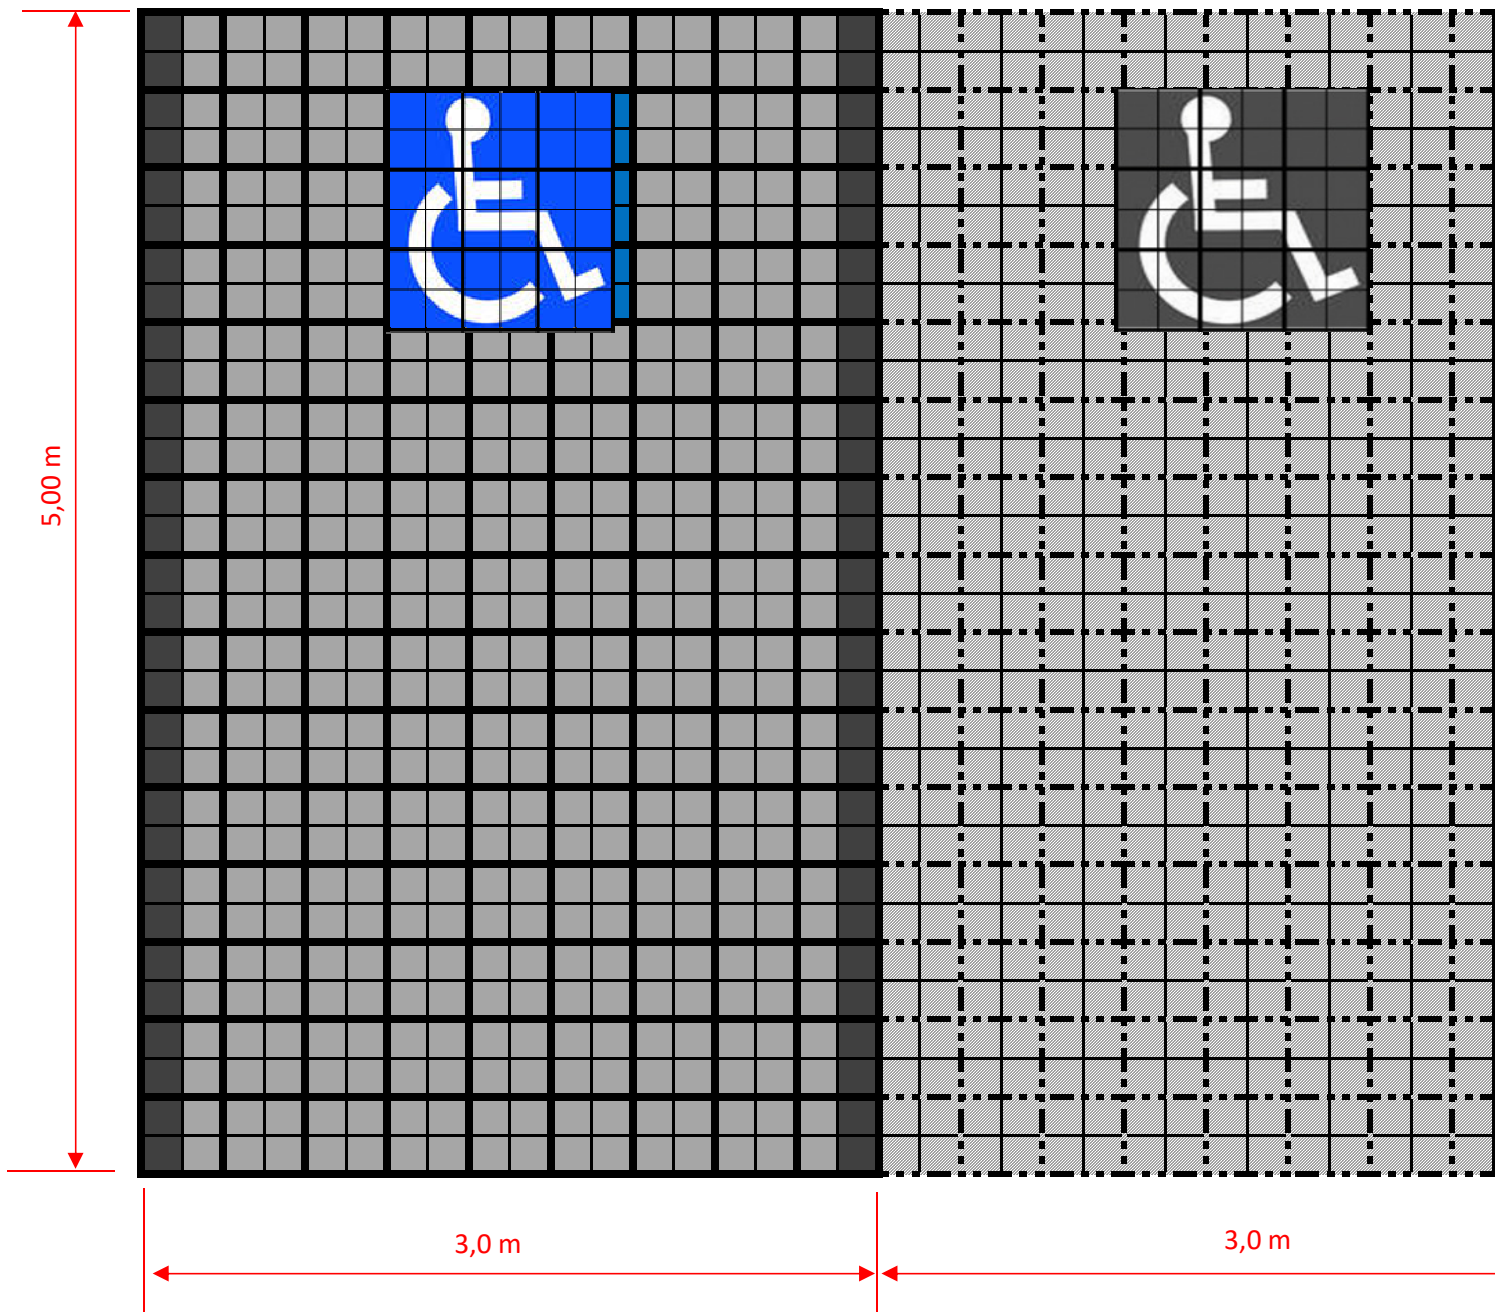

ECORASTER® Parkplatz Typ 4 barrierefrei			
Artikel	Artikelnummer	Menge	Einheit
Bloxx	10079	15	m²
Bloxx halb	13567	0	Stck
Stein grau	10104	444	Stck
Stein anthrazit	10103	60	Stck
Piktogram BH	15206	1	Stck
E 50	10076	0	m²