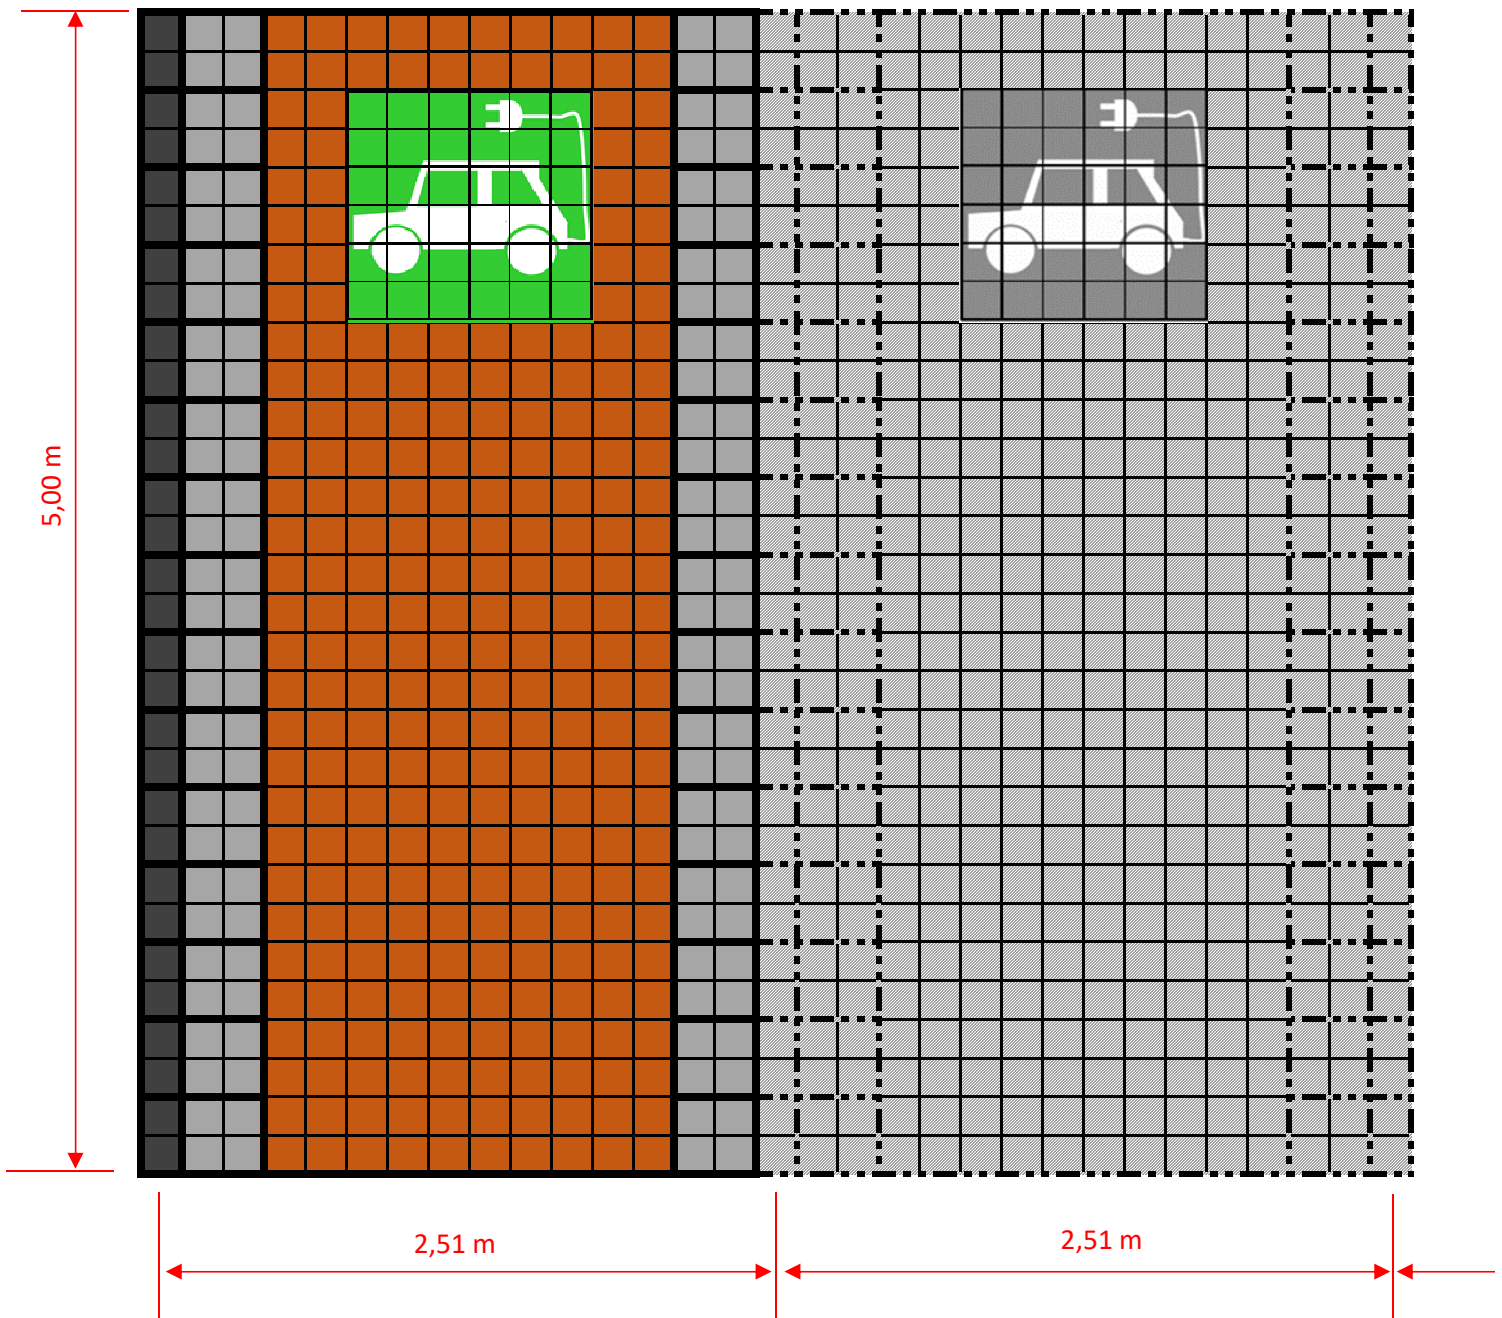

ECORASTER® Parkplatz Typ 1			
Artikel	Artikelnummer	Menge	Einheit
Bloxx	10079	0	m <sup>2</sup>
Bloxx halb	13567	15	Stck
Stein grau	10104	0	Stck
Stein weiss	10106	30	Stck
E 50	10076	11,6666	m <sup>2</sup>

ECORASTER® Parkplatz Typ 1 E-Auto			
Artikel	Artikelnummer	Menge	Einheit
Bloxx	10079	1	m <sup>2</sup>
Bloxx halb	13567	15	Stck
Stein grau	10104	0	Stck
Stein weiss	10106	30	Stck
Pikto E-Auto	15225	1	Stck
E 50	10076	10,6666	m <sup>2</sup>

ECORASTER® Parkplatz Typ 2			
Artikel	Artikelnummer	Menge	Einheit
Bloxx	10079	3,3333	m <sup>2</sup>
Bloxx halb	13567	15	Stck
Stein grau	10104	120	Stck
Stein anthrazit	10103	30	Stck
E 50	10076	8,3333	m <sup>2</sup>

ECORASTER® Parkplatz Typ 2 Mutter/Kind			
Artikel	Artikelnummer	Menge	Einheit
Bloxx	10079	4,3333	m <sup>2</sup>
Bloxx halb	13567	15	Stck
Stein grau	10104	120	Stck
Stein anthrazit	10103	30	Stck
Pikto Kind	15226	1	Stck
E 50	10076	7,3333	m <sup>2</sup>