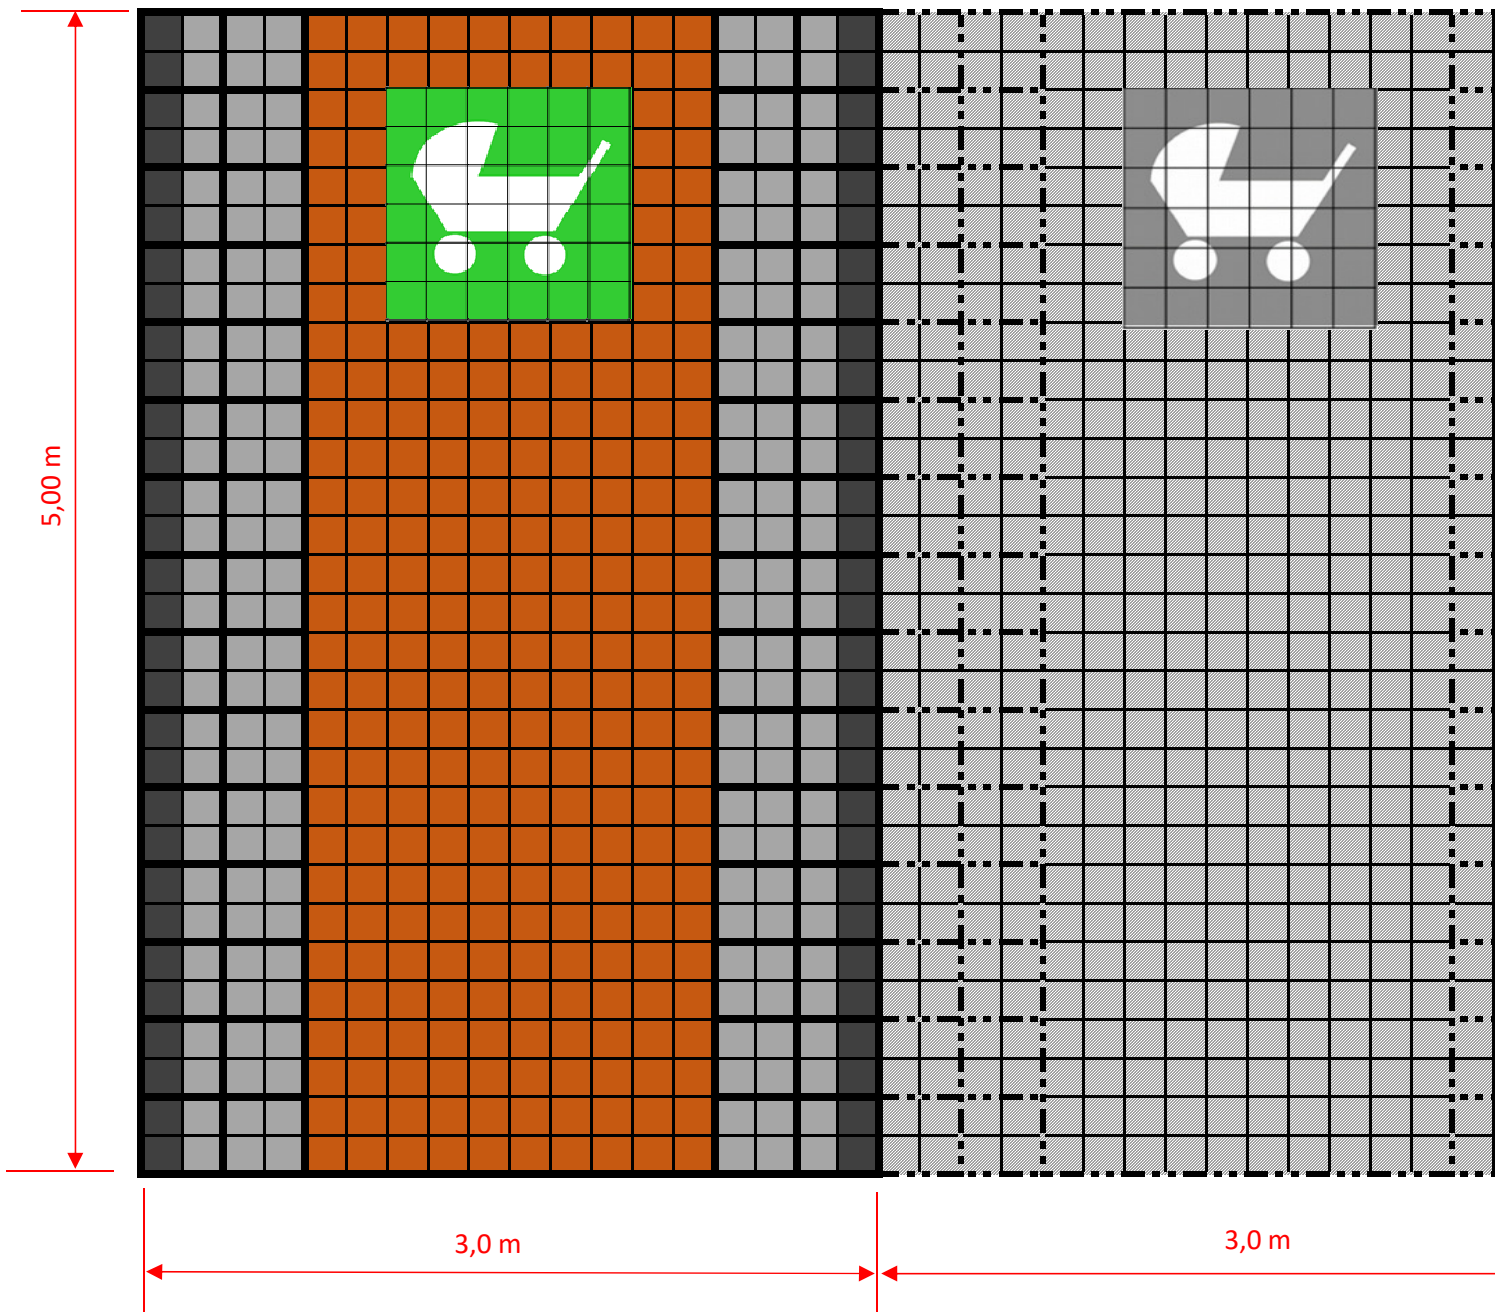

ECORASTER® Parkplatz Typ 3 Mutter/Kind			
Artikel	Artikelnummer	Menge	Einheit
Bloxx	10079	7,6666	m²
Bloxx halb	13567	0	Stck
Stein grau	10104	180	Stck
Stein anthrazit	10103	60	Stck
Pikto Kind	15226	1	Stck
E 50	10076	7,3333	m²