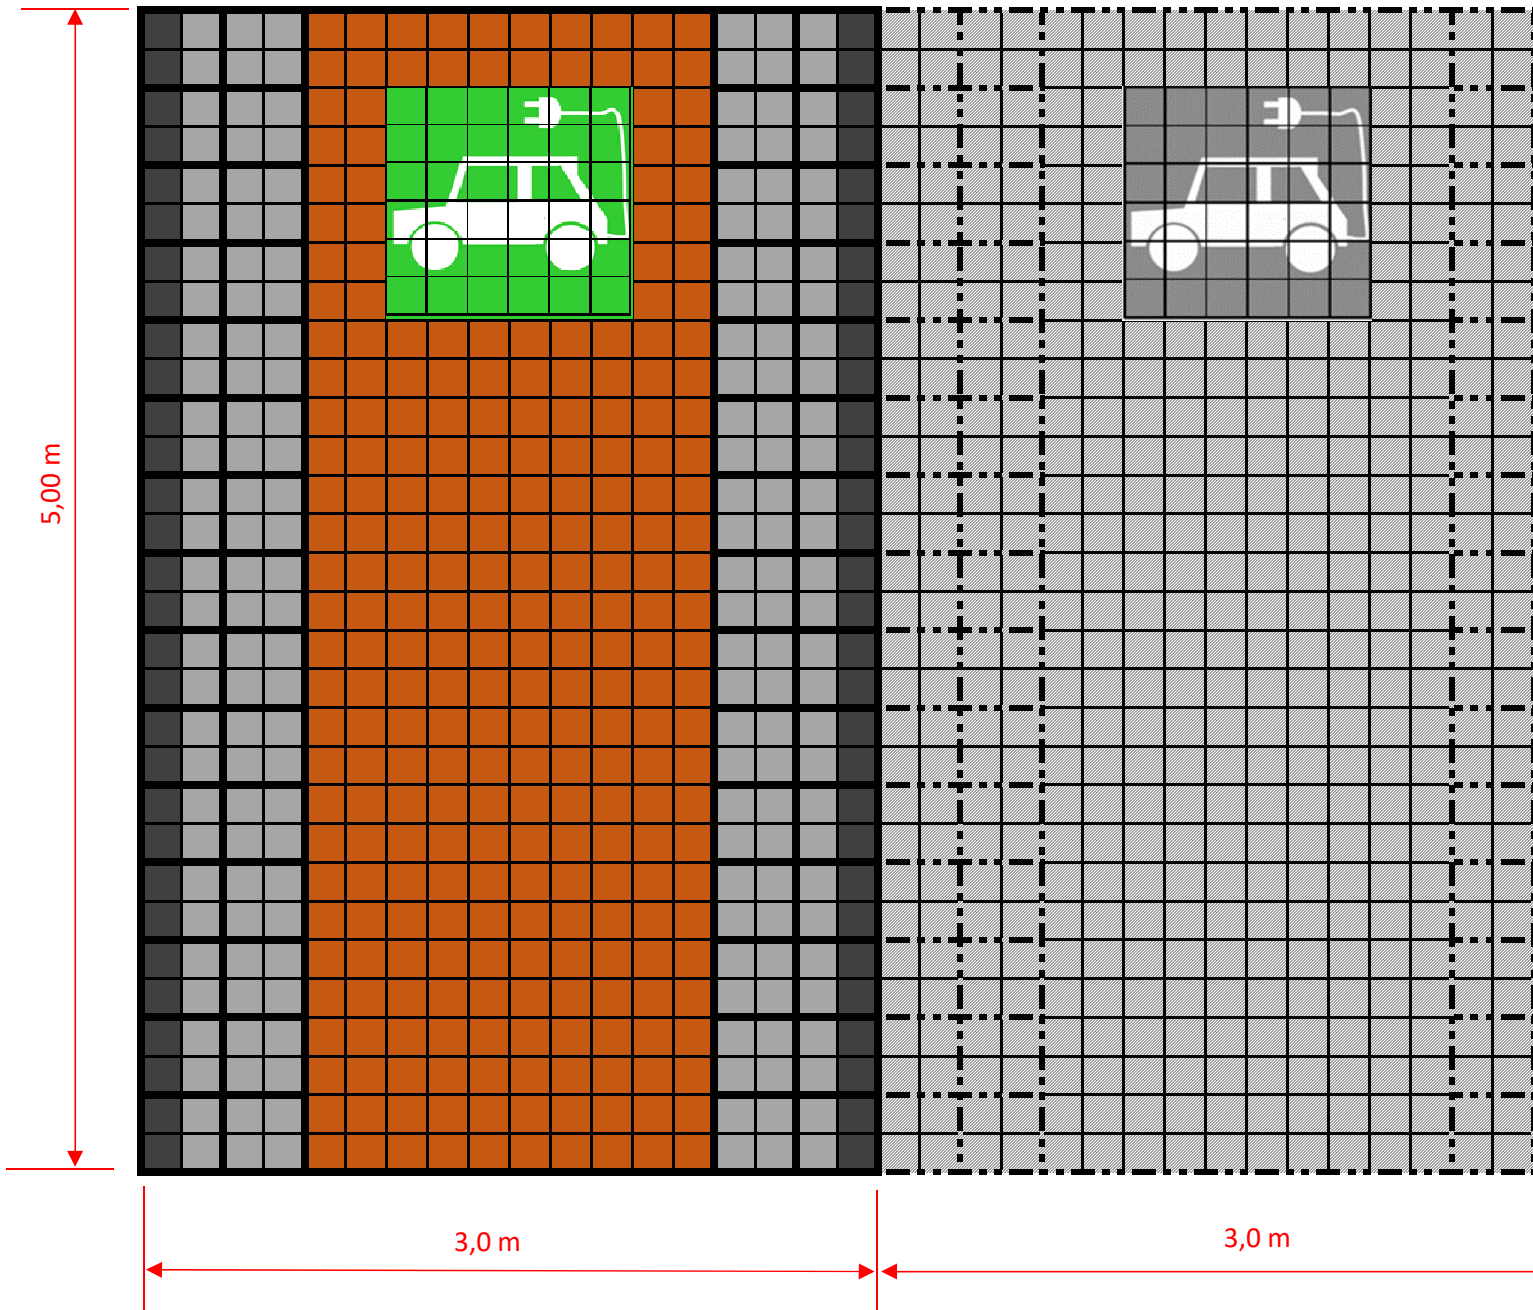

ECORASTER® Parkplatz Typ 3 E-Auto			
Artikel	Artikelnummer	Menge	Einheit
Bloxx	10079	7,6666	m²
Bloxx halb	13567	0	Stck
Stein grau	10104	180	Stck
Stein anthrazit	10103	60	Stck
Pikto E-Auto	15225	1	Stck
E 50	10076	7,3333	m²