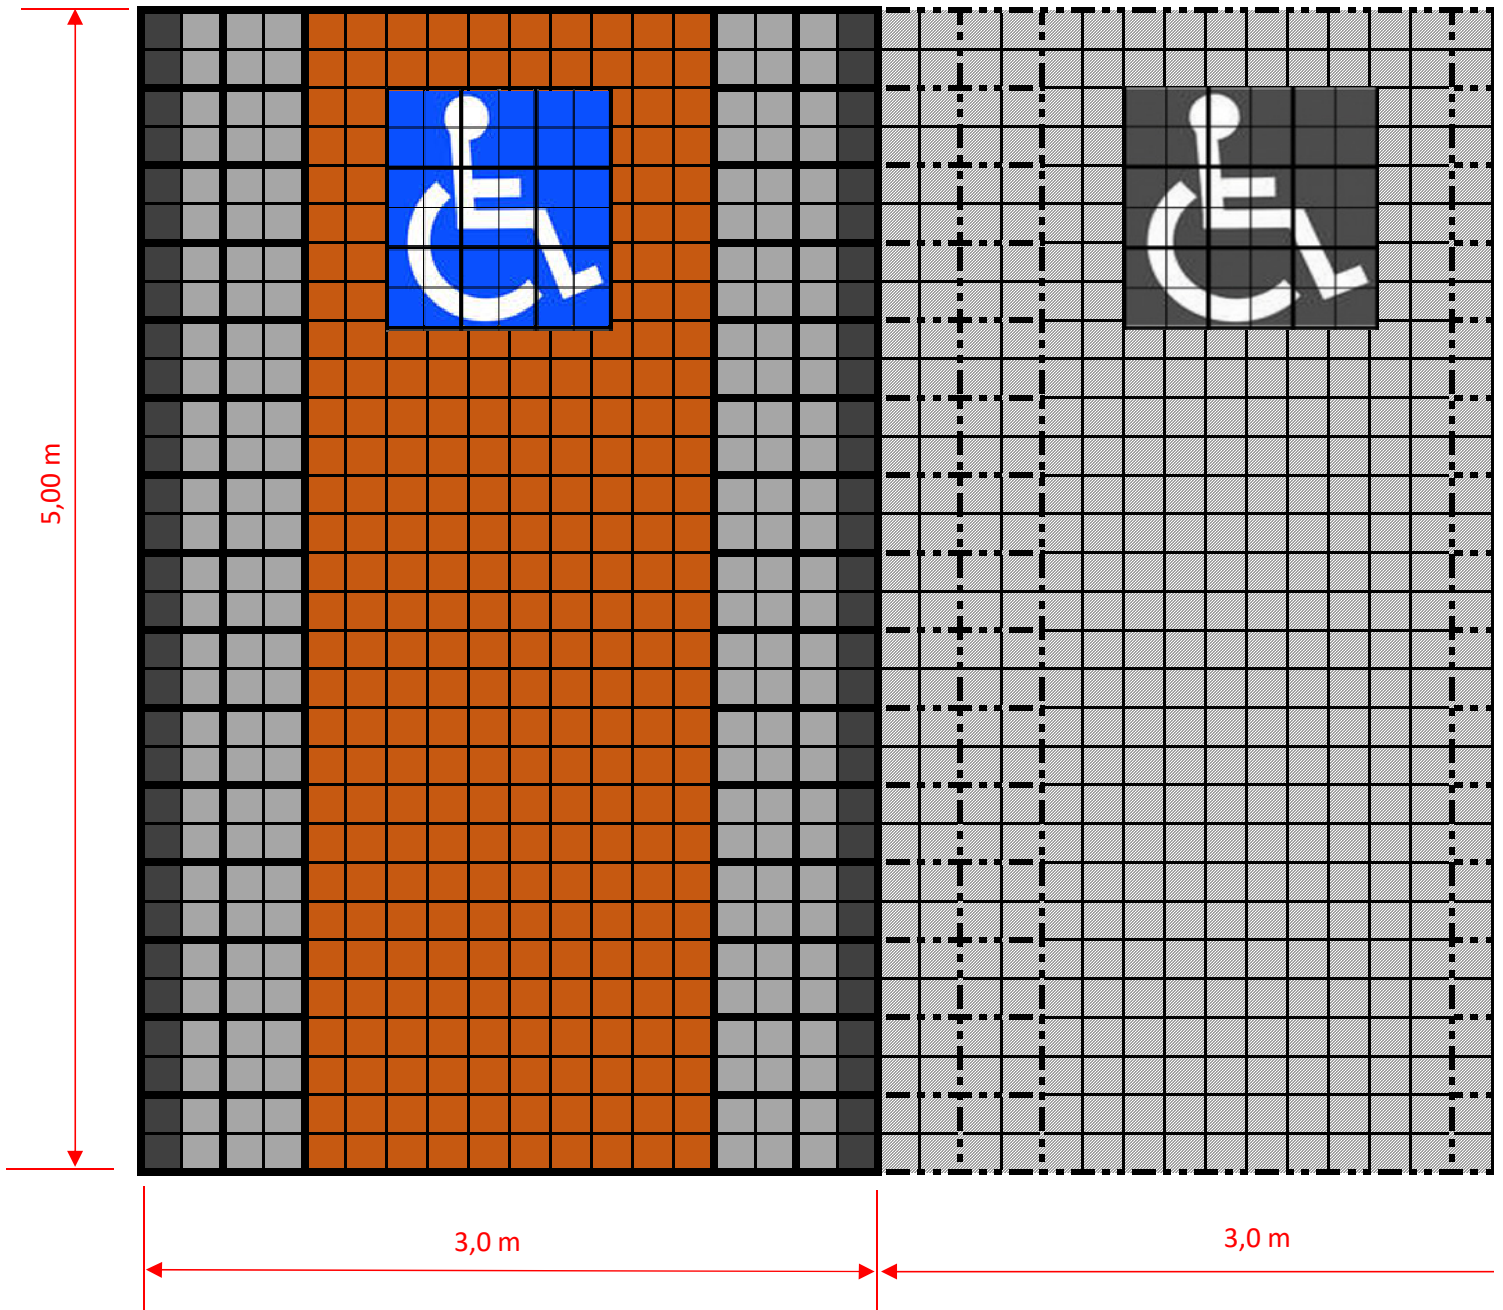

ECORASTER® Parkplatz Typ 3 barrierefrei			
Artikel	Artikelnummer	Menge	Einheit
Bloxx	10079	7,6666	m²
Bloxx halb	13567	0	Stck
Stein grau	10104	180	Stck
Stein anthrazit	10103	60	Stck
Pikto barrierefrei	15206	1	Stck
E 50	10076	7,3333	m²