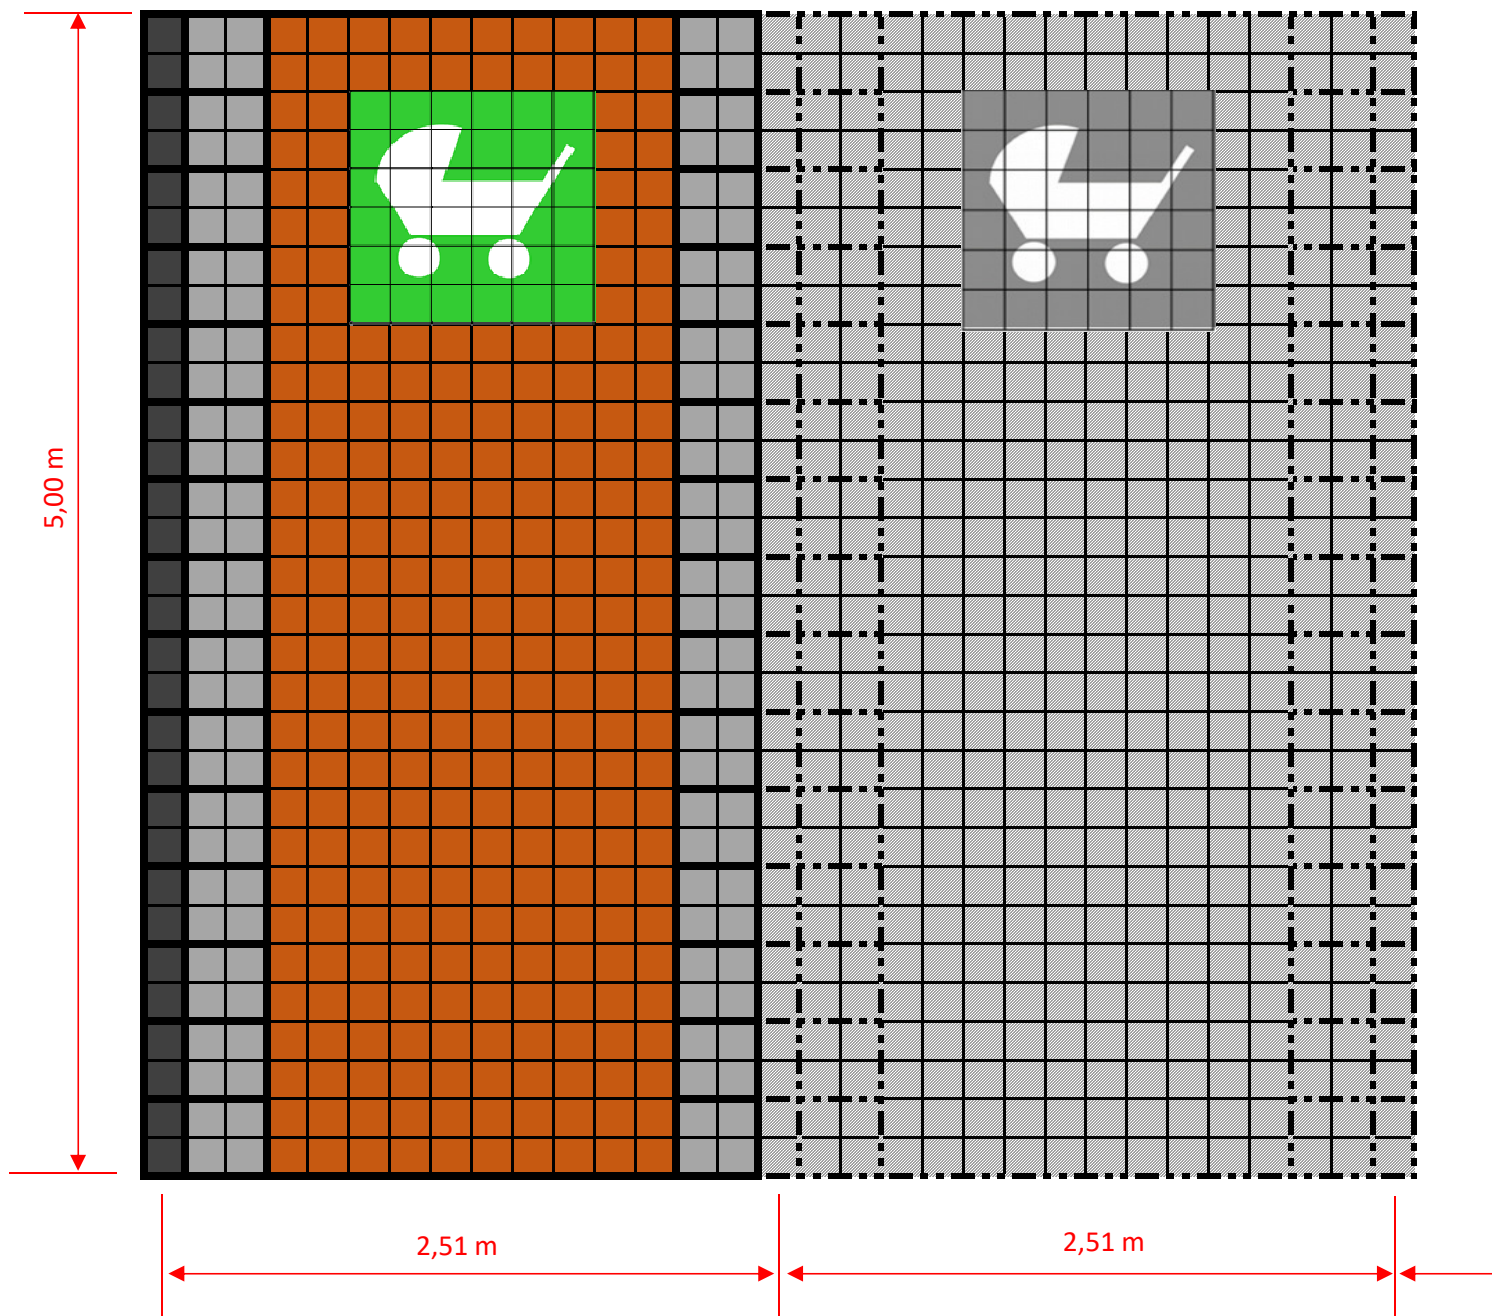

ECORASTER® Parkplatz Typ 1			
Artikel	Artikelnummer	Menge	Einheit
Bloxx	10079	0	m <sup>2</sup>
Bloxx halb	13567	15	Stck
Stein grau	10104	0	Stck
Stein weiss	10106	30	Stck
E 50	10076	11,6666	m <sup>2</sup>

ECORASTER® Parkplatz Typ 1 E-Auto			
Artikel	Artikelnummer	Menge	Einheit
Bloxx	10079	1	m <sup>2</sup>
Bloxx halb	13567	15	Stck
Stein grau	10104	0	Stck
Stein weiss	10106	30	Stck
Pikto E-Auto	15225	1	Stck
E 50	10076	10,6666	m <sup>2</sup>

ECORASTER® Parkplatz Typ 2			
Artikel	Artikelnummer	Menge	Einheit
Bloxx	10079	3,3333	m <sup>2</sup>
Bloxx halb	13567	15	Stck
Stein grau	10104	120	Stck
Stein anthrazit	10103	30	Stck
E 50	10076	8,3333	m <sup>2</sup>

ECORASTER® Parkplatz Typ 2 Mutter/Kind			
Artikel	Artikelnummer	Menge	Einheit
Bloxx	10079	4,3333	m <sup>2</sup>
Bloxx halb	13567	15	Stck
Stein grau	10104	120	Stck
Stein anthrazit	10103	30	Stck
Pikto Kind	15226	1	Stck
E 50	10076	7,3333	m <sup>2</sup>