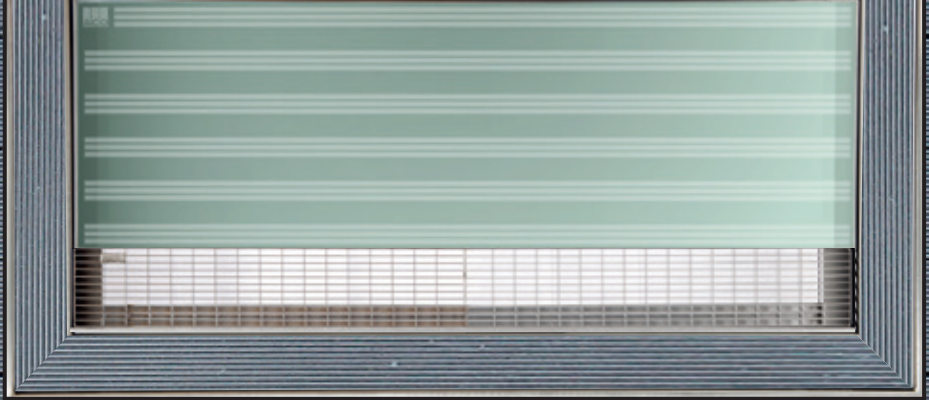

Komplettprodukt

Teilglas (VSG-Klarglas),
Längsprofilrost terrassenseitig,
Einfassungsrahmen
aus Edelstahl anthrazit

Baukasten

Längsprofilroste,
bauseits zugeschnittene Einlegeprofile
und Einfassungsrahmen aus WPC

Komplettprodukt

Längsprofile,
Einlegeprofile,
Einfassungsrahmen aus Edelstahl

Baukasten

Teilglas (VSG-Klarglas),
Maschenrost terrassenseitig,
bauseits zugeschnittener
Einfassungsrahmen aus Holz

Baukasten

Vollglas (VSG-Klarglas),
bauseits zugeschnittener
Einfassungsrahmen aus Kunstrasen