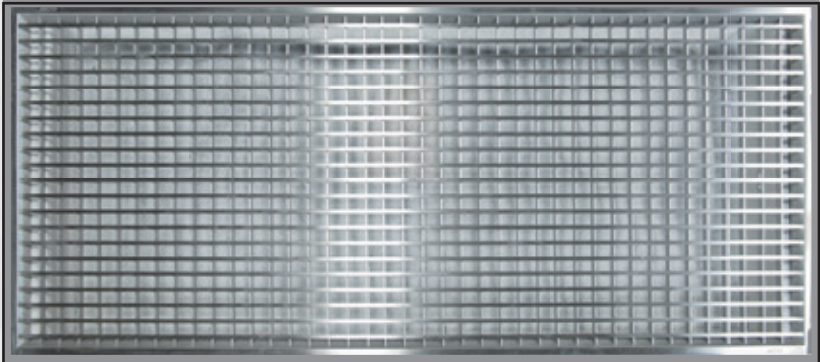

Komplettprodukt

Teilglas (VSG-Klarglas),
Längsprofilrost terrassenseitig,
Einfassungsrahmen aus Edelstahl

Baukasten

Teilglas (VSG-Klarglas),
Längsprofilrost wandseitig,
bauseits zugeschnittener
Einfassungsrahmen aus Holz

Komplettprodukt

Teilglas (VSG-Klarglas),
Längsprofilrost terrassenseitig,
Einfassungsrahmen
aus Edelstahl anthrazit

Baukasten

Längsprofilroste,
bauseits zugeschnittene Einlegeprofile
und Einfassungsrahmen aus WPC

Komplettprodukt

Längsprofile,
Einlegeprofile,
Einfassungsrahmen aus Edelstahl

Baukasten

Teilglas (VSG-Klarglas),
Maschenrost terrassenseitig,
bauseits zugeschnittener
Einfassungsrahmen aus Holz

Baukasten

Vollglas (VSG-Klarglas),
bauseits zugeschnittener
Einfassungsrahmen aus Kunstrasen

UNSER TIPP:

Edelstahl-designroste auch passend für alle 400er und 600er Lichtschächte

Komplettprodukt
Vollglas (VSG-Klarglas),
Einfassungsrahmen
aus Edelstahl anthrazit

Komplettprodukt

Vollglas (VSG-Klarglas),