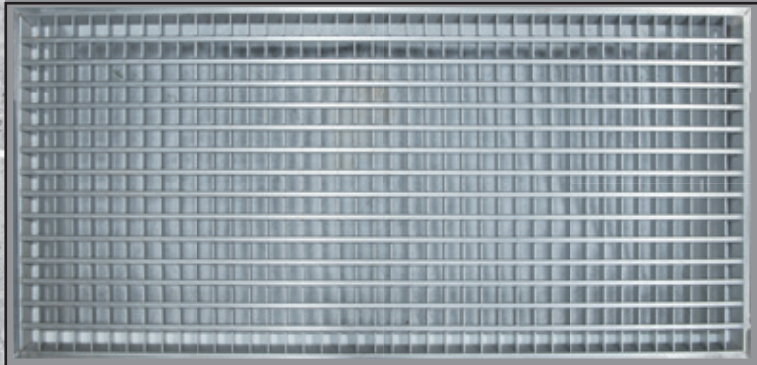

Komplettprodukt

Teilglas (VSG-Klarglas),
Längsprofilrost terrassenseitig,
Einfassungsrahmen aus Edelstahl

Baukasten

Teilglas (VSG-Klarglas),
Längsprofilrost wandseitig,
bauseits zugeschnittener
Einfassungsrahmen aus Holz

Komplettprodukt

Teilglas (VSG-Klarglas),
Längsprofilrost terrassenseitig,
Einfassungsrahmen
aus Edelstahl anthrazit

Baukasten

Längsprofilroste,
bauseits zugeschnittene Einlegeprofile
und Einfassungsrahmen aus WPC

Komplettprodukt

Längsprofile,
Einlegeprofile,
Einfassungsrahmen aus Edelstahl

Baukasten

Teilglas (VSG-Klarglas),
Maschenrost terrassenseitig,
bauseits zugeschnittener
Einfassungsrahmen aus Holz

Baukasten

Vollglas (VSG-Klarglas),
bauseits zugeschnittener
Einfassungsrahmen aus Kunstrasen

UNSER TIPP:

Edelstahl-designroste auch passend für alle 400er und 600er Lichtschächte

Komplettprodukt
Vollglas (VSG-Klarglas),
Einfassungsrahmen
aus Edelstahl anthrazit

Komplettprodukt

Vollglas (VSG-Klarglas),