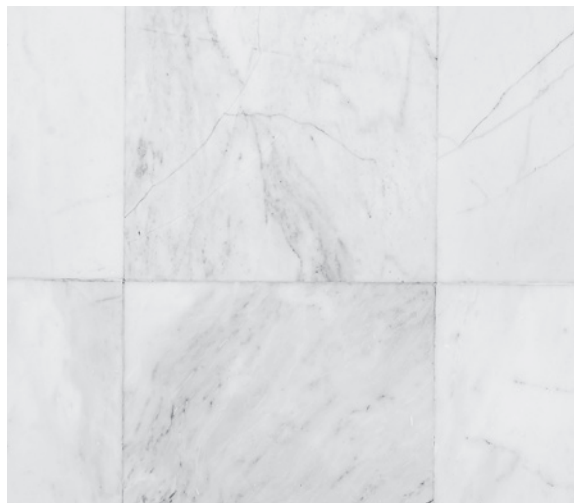

ACO Vario Design-Lightschachtabdeckung

MIX AND MATCH

Lassen Sie sich inspirieren von der Vielfalt an Möglichkeiten und kombinieren Sie die verschiedenen Module, sodass sie sich perfekt in Ihre Terrasse einfügen.

Komplettprodukt
Vollglas (VSG-Klarglas),
Einfassungsrahmen
aus Edelstahl anthrazit

Baukasten

Vollglas (VSG-Klarglas),
bauseits zugeschnittener
Einfassungsrahmen aus Holz

Komplettprodukt

Teilglas (VSG-Klarglas),
Längsprofilrost wandseitig,
Einfassungsrahmen aus Edelstahl

Komplettprodukt

Teilglas (VSG-Klarglas),
Längsprofilrost terrassenseitig,
Einfassungsrahmen aus Edelstahl

Baukasten

Teilglas (VSG-Klarglas),
Längsprofilrost wandseitig,
bauseits zugeschnittener
Einfassungsrahmen aus Holz