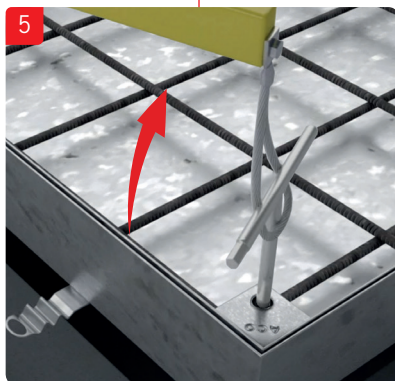

HRV Upute za ugradnju

SLV Navodila za vgradnjo

SRP Preporuka za ugradnju

TUR Montaj kılavuzu

A

ACC UNIFACE ASSIST

B

ACC PAVING ASSIST

C

ACC SOLID ASSIST

**1****C35/45 (EN 206)****2****C35/45 (EN 206)****3****4****8**

ACO. creating the future of drainage

www.aco-accesscovers.com