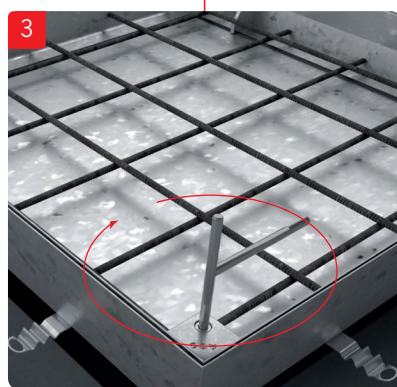

HRV Upute za ugradnju

SLV Navodila za vgradnjo

SRP Preporuka za ugradnju

TUR Montaj kılavuzu

A

ACC UNIFACE ASSIST

B

ACC PAVING ASSIST

C

ACC SOLID ASSIST

**1****C35/45 (EN 206)****2****C35/45 (EN 206)****3****4****8**

ACO. creating the future of drainage

www.aco-accesscovers.com