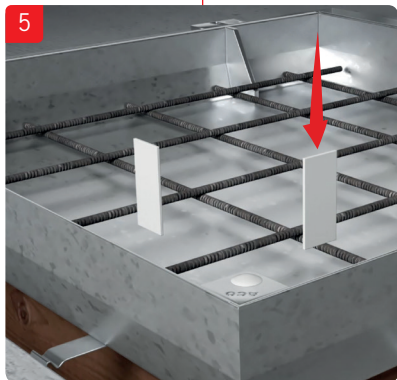

HRV Upute za ugradnju

SLV Navodila za vgradnjo

SRP Preporuka za ugradnju

TUR Montaj kılavuzu

A

ACC UNIFACE ASSIST

B

ACC PAVING ASSIST

C

ACC SOLID ASSIST

**1****C35/45 (EN 206)****2****C35/45 (EN 206)****3****4****8**

ACO. creating the future of drainage

www.aco-accesscovers.com