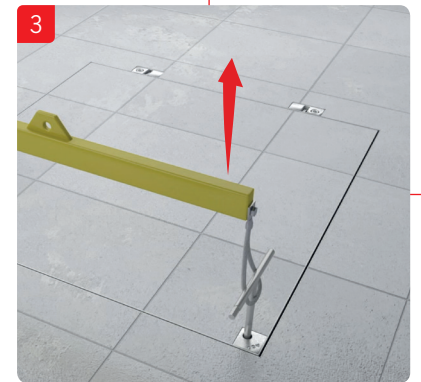

HRV Upute za ugradnju

SLV Navodila za vgradnjo

SRP Preporuka za ugradnju

TUR Montaj kılavuzu

A

ACC UNIFACE ASSIST

B

ACC PAVING ASSIST

C

ACC SOLID ASSIST

**1****C35/45 (EN 206)****2****C35/45 (EN 206)****3****4****8**

ACO. creating the future of drainage

www.aco-accesscovers.com