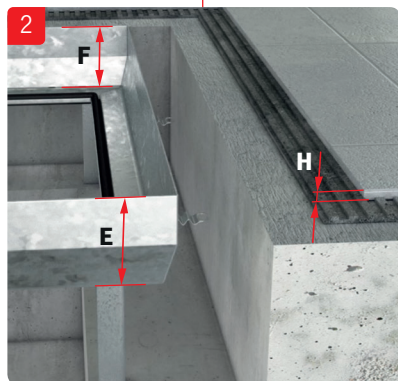

HRV Upute za ugradnju

SLV Navodila za vgradnjo

SRP Preporuka za ugradnju

TUR Montaj kılavuzu

A

ACC UNIFACE ASSIST

B

ACC PAVING ASSIST

C

ACC SOLID ASSIST

**1****C35/45 (EN 206)****2****C35/45 (EN 206)****3****4****8**

ACO. creating the future of drainage

www.aco-accesscovers.com