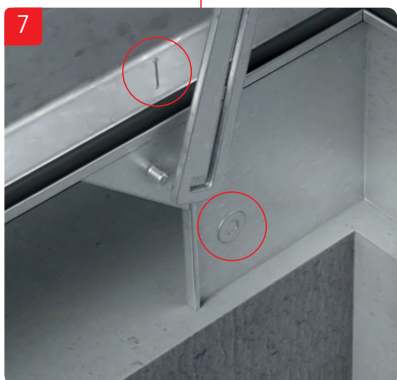

HRV Upute za ugradnju

SLV Navodila za vgradnjo

SRP Preporuka za ugradnju

TUR Montaj kılavuzu

A

ACC UNIFACE ASSIST

B

ACC PAVING ASSIST

C

ACC SOLID ASSIST

**1****C35/45 (EN 206)****2****C35/45 (EN 206)****3****4****8**

ACO. creating the future of drainage

www.aco-accesscovers.com