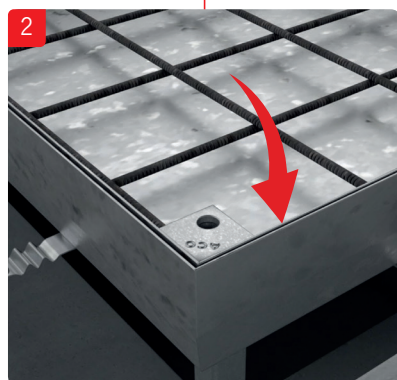

HRV Upute za ugradnju

SLV Navodila za vgradnjo

SRP Preporuka za ugradnju

TUR Montaj kılavuzu

A

ACC UNIFACE ASSIST

B

ACC PAVING ASSIST

C

ACC SOLID ASSIST

**1****C35/45 (EN 206)****2****C35/45 (EN 206)****3****4****8**

ACO. creating the future of drainage

www.aco-accesscovers.com