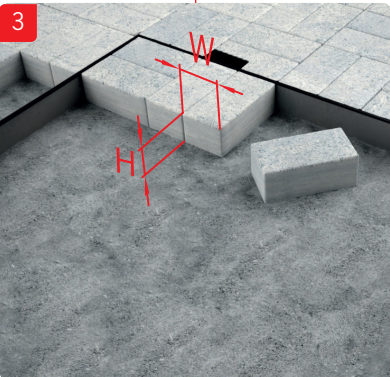

HRV Upute za ugradnju

SLV Navodila za vgradnjo

SRP Preporuka za ugradnju

TUR Montaj kılavuzu

A

ACC UNIFACE ASSIST

B

ACC PAVING ASSIST

C

ACC SOLID ASSIST

**1****C35/45 (EN 206)****2****C35/45 (EN 206)****3****4****8**

ACO. creating the future of drainage

www.aco-accesscovers.com