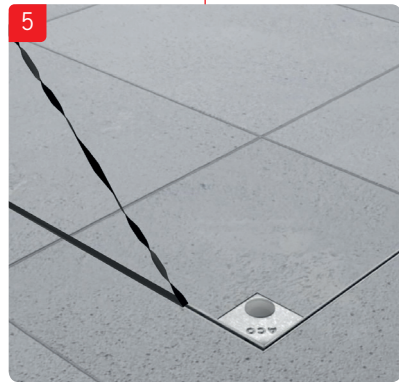

HRV Upute za ugradnju

SLV Navodila za vgradnjo

SRP Preporuka za ugradnju

TUR Montaj kılavuzu

A

ACC UNIFACE ASSIST

B

ACC PAVING ASSIST

C

ACC SOLID ASSIST

**1****C35/45 (EN 206)****2****C35/45 (EN 206)****3****4****8**

ACO. creating the future of drainage

www.aco-accesscovers.com