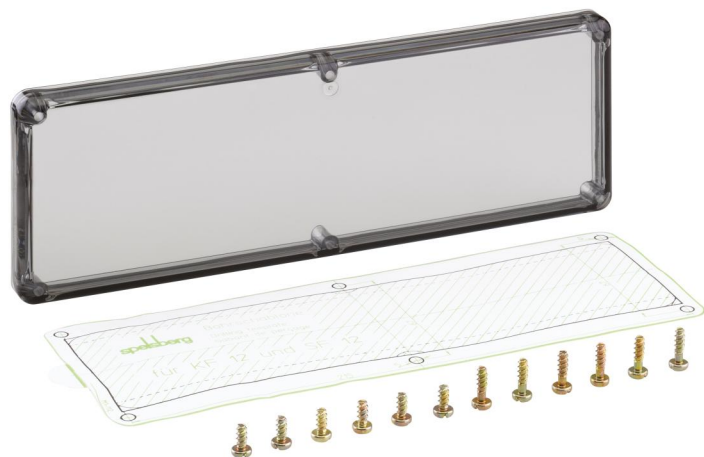

Sichtfenster
SF 12

SF 12

Sichtfenster

Artikelnummer: 56801201

Maße: 228 x 80 x 13 mm

Sichtfenster, zur Montage auf Gehäusedeckel, transparente Sichtscheibe, mit Bohrschablone und Befestigungsschrauben

Produkteigenschaften

Maße und Gewicht

Breite:	228 mm
Länge:	80 mm
Höhe:	13 mm
Gewicht:	0.09 kg

Materialeigenschaften

Brennbarkeitsklasse nach UL94:	V2
Glühdrahtfestigkeit nach EN 60695-2-11:	960 °C

Mechanische Eigenschaften

Art des Zubehörs:	sonstige
-------------------	----------