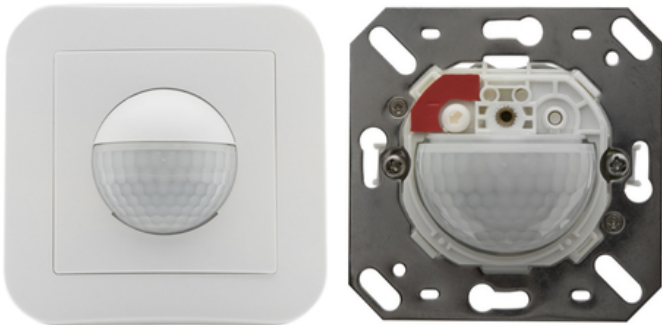

Wandmelder - Slave-Geräte

Indoor 180-S

reinweiß matt, ähnlich - , Art.-Nr.: 92660
RAL9010 , Art.-Nr.: 92135

Produktinformationen

- Slave-Gerät
- Zur Erweiterung des Erfassungsbereiches eines Master-Gerätes
- Mit 230 V-Master-Geräten kompatibel, für Ausnahmen siehe bitte das jeweilige Master-Gerät.
- Verfügbar mit Rahmen (Maß Innenabdeckung 60 x 60 mm) oder ohne Rahmen zur Kombination mit Abdeckrahmen (Maß Innenabdeckung 50 x 50 mm) in 5 verschiedenen Farben
- In Verbindung mit Zentralplatten einsetzbar in gängige Rahmensysteme verschiedener Hersteller
- B.E.G.-Abdeckrahmen und Zentralplatten zur Kombination mit anderen Rahmensystemen verfügbar
- **Einsatzbeispiele:** Überwachung von öffentlichen WC-Anlagen, Korridoren, Archivräumen, Besprechungszimmern

Technische Daten

Spannung:	110 - 240 V AC 50 / 60 Hz
Abmessungen:	92135= mit Rahmen 87 x 87 x 61 mm 92660= ohne Rahmen 70 x 70 x 61 mm
Typische Leistungsaufnahme:	ca. 0,2 W
Erfassungsbereich:	horizontal 180° (Wandmontage)
Reichweite:	max. 10 m quer max. 3 m frontal
Überwachte Fläche bei	150 m ² / 1,1 m Montagehöhe

tangentialer Bewegung:

Montagehöhe	1 m / 2,2 m / 1,1 m
min./max./empfohlen:	
Schutzart/-klasse:	92135= IP20 / Klasse II 92660= IP20 / Klasse II
Stoßfestigkeitsgrad:	IK05
Umgebungstemperatur:	-25 °C bis +50 °C
Gehäuse:	Polycarbonat, UV-beständig
Impulsabstand:	2 oder 9 s