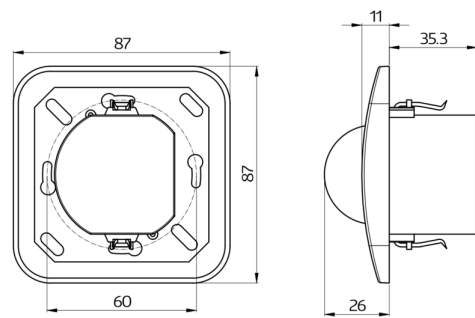

Technische Daten

Spannung:	110 - 240 V AC 50 / 60 Hz
Abmessungen:	92135= mit Rahmen 87 x 87 x 61 mm 92660= ohne Rahmen 70 x 70 x 61 mm
Typische Leistungsaufnahme:	ca. 0,2 W
Erfassungsbereich:	horizontal 180° (Wandmontage)
Reichweite:	max. 10 m quer max. 3 m frontal
Überwachte Fläche bei	150 m ² / 1,1 m Montagehöhe

tangentialer Bewegung:

Montagehöhe	1 m / 2,2 m / 1,1 m
min./max./empfohlen:	
Schutzart/-klasse:	92135= IP20 / Klasse II 92660= IP20 / Klasse II
Stoßfestigkeitsgrad:	IK05
Umgebungstemperatur:	-25 °C bis +50 °C
Gehäuse:	Polycarbonat, UV-beständig
Impulsabstand:	2 oder 9 s

Bestelldaten

Bezeichnung	Farbe	Artikel-Nummer
Indoor 180-S mit Rahmen	reinweiß matt, ähnlich RAL9010	92135
Indoor 180-S ohne Rahmen	-	92660

Zubehör

Bezeichnung	Farbe	Artikel-Nummer
Rahmen IP20 Indoor 180	reinweiß matt, ähnlich RAL9010	92630
Rahmen IP20 Indoor 180	verkehrsweiß matt, ähnlich RAL9016	92631
Rahmen IP20 Indoor 180	anthrazit matt, ähnlich RAL7021	92634
Rahmen IP54 Indoor 180	reinweiß matt, ähnlich RAL9010	92139
Rahmen IP20 Indoor 180	perlweiß matt, ähnlich RAL1013	92632
Rahmen IP20 Indoor 180	Edelstahl-Optik matt, ähnlich RAL9006	92633
Aufputzdose Indoor 180	reinweiß matt, ähnlich RAL9010	92141
Zentralplatte Indoor 180 45x45	verkehrsweiß matt, ähnlich RAL9016	38947
Zentralplatte Indoor 180 55 x 55 mm	reinweiß glänzend	39222

Bemaßung 92660

Bemaßung 92135

Reichweitendiagramm

- 1: Quer zum Melder gehen
- 2: Frontal auf den Melder zugehen

Schaltbild