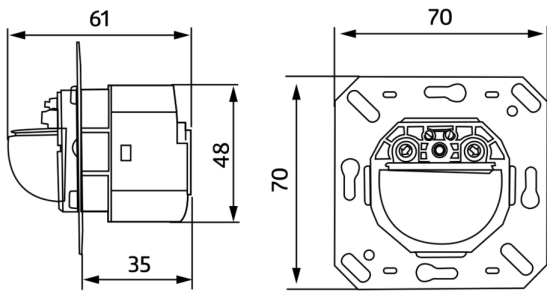

Wandmelder - Slave-Geräte

Indoor 180-S

reinweiß matt, ähnlich - , Art.-Nr.: 92660
RAL9010 , Art.-Nr.: 92135

Produktinformationen

- Slave-Gerät
- Zur Erweiterung des Erfassungsbereiches eines Master-Gerätes
- Mit 230 V-Master-Geräten kompatibel, für Ausnahmen siehe bitte das jeweilige Master-Gerät.
- Verfügbar mit Rahmen (Maß Innenabdeckung 60 x 60 mm) oder ohne Rahmen zur Kombination mit Abdeckrahmen (Maß Innenabdeckung 50 x 50 mm) in 5 verschiedenen Farben
- In Verbindung mit Zentralplatten einsetzbar in gängige Rahmensysteme verschiedener Hersteller
- B.E.G.-Abdeckrahmen und Zentralplatten zur Kombination mit anderen Rahmensystemen verfügbar
- **Einsatzbeispiele:** Überwachung von öffentlichen WC-Anlagen, Korridoren, Archivräumen, Besprechungszimmern

Technische Daten

Spannung:	110 - 240 V AC 50 / 60 Hz
Abmessungen:	92135= mit Rahmen 87 x 87 x 61 mm 92660= ohne Rahmen 70 x 70 x 61 mm
Typische Leistungsaufnahme:	ca. 0,2 W
Erfassungsbereich:	horizontal 180° (Wandmontage)
Reichweite:	max. 10 m quer max. 3 m frontal
Überwachte Fläche bei	150 m ² / 1,1 m Montagehöhe

tangentialer Bewegung:

Montagehöhe	1 m / 2,2 m / 1,1 m
min./max./empfohlen:	
Schutzart/-klasse:	92135= IP20 / Klasse II 92660= IP20 / Klasse II
Stoßfestigkeitsgrad:	IK05
Umgebungstemperatur:	-25 °C bis +50 °C
Gehäuse:	Polycarbonat, UV-beständig
Impulsabstand:	2 oder 9 s

Bemaßung 92660

Bemaßung 92135

Reichweitendiagramm

- 1: Quer zum Melder gehen
- 2: Frontal auf den Melder zugehen

Schaltbild