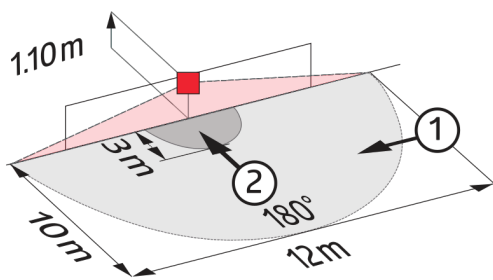

Technische Daten

Spannung:	110 - 240 V AC 50 / 60 Hz
Abmessungen:	92135= mit Rahmen 87 x 87 x 61 mm 92660= ohne Rahmen 70 x 70 x 61 mm
Typische Leistungsaufnahme:	ca. 0,2 W
Erfassungsbereich:	horizontal 180° (Wandmontage)
Reichweite:	max. 10 m quer max. 3 m frontal
Überwachte Fläche bei	150 m ² / 1,1 m Montagehöhe

Bemaßung 92660

Bemaßung 92135

Reichweitendiagramm

- 1: Quer zum Melder gehen
- 2: Frontal auf den Melder zugehen

Schaltbild