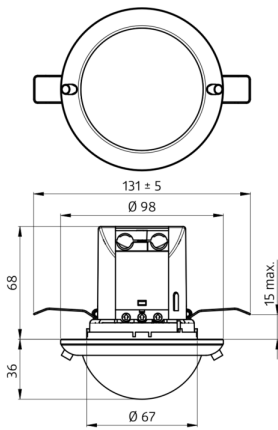

Technische Daten

Spannung:	110 - 240 V AC 50 / 60 Hz
Abmessungen:	Ø 97 x 103 mm
Typische Leistungsaufnahme:	ca. 1 W
Erfassungsbereich:	horizontal 360° (Deckenmontage)

Reichweite:	max. Ø 24 m quer max. Ø 8 m frontal max. Ø 6,4 m sitzende Tätigkeit
Überwachte Fläche bei tangentialer Bewegung:	450 m ² / 2,5 m Montagehöhe
Montagehöhe min./max./empfohlen:	2 m / 10 m / 2,5 m
Schutzart/-klasse:	IP20 / Klasse II
Stoßfestigkeitsgrad:	IK04
Umgebungstemperatur:	-25 °C bis +50 °C
Gehäuse:	Polycarbonat, UV-beständig
	Kanal 1 und Kanal 2 (Lichtsteuerung)
DALI-Ausgang:	bis zu 25 DALI / DSI-EVG je Kanal
Nachlaufzeit:	1 min - 30 min
Orientierungslicht:	20 % / 5 s - 60 min / ∞
Helligkeitssollwert:	10 - 2000 Lux Mischlichtmessung

Bestelldaten

Bezeichnung	Farbe	Artikel-Nummer
PD4-M-DUO-DALI/DSI-DE	weiß matt, ähnlich RAL9010	92276

Zubehör

Bezeichnung	Farbe	Artikel-Nummer
BLE-IR-Adapter	schwarz	93067
IR-PD-DALI	-	92094
IR-PD-DALI-E	-	92122
IR-PD-DALI-Mini	-	92112
Ballschutzkorb BSK (Ø weiß 200 x 90 mm)		92199

Bemaßung 92276

Reichweitendiagramm

- 1: Quer zum Melder gehen
- 2: Frontal auf den Melder zugehen
- 3: Sitzende Tätigkeit

Schaltbild