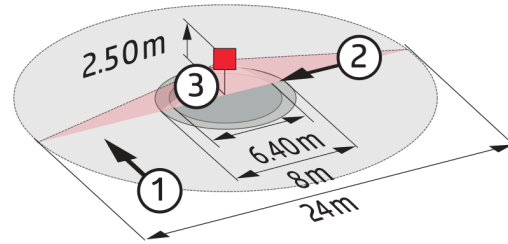

Technische Daten

Spannung:	110 - 240 V AC 50 / 60 Hz
Abmessungen:	Ø 97 x 103 mm
Typische Leistungsaufnahme:	ca. 1 W
Erfassungsbereich:	horizontal 360° (Deckenmontage)

Reichweite:	max. Ø 24 m quer max. Ø 8 m frontal max. Ø 6,4 m sitzende Tätigkeit
Überwachte Fläche bei tangentialer Bewegung:	450 m ² / 2,5 m Montagehöhe
Montagehöhe min./max./empfohlen:	2 m / 10 m / 2,5 m
Schutzart/-klasse:	IP20 / Klasse II
Stoßfestigkeitsgrad:	IK04
Umgebungstemperatur:	-25 °C bis +50 °C
Gehäuse:	Polycarbonat, UV-beständig
	Kanal 1 und Kanal 2 (Lichtsteuerung)
DALI-Ausgang:	bis zu 25 DALI / DSI-EVG je Kanal
Nachlaufzeit:	1 min - 30 min
Orientierungslicht:	20 % / 5 s - 60 min / ∞
Helligkeitssollwert:	10 - 2000 Lux Mischlichtmessung

Bemaßung 92276

Reichweitendiagramm

- 1: Quer zum Melder gehen
- 2: Frontal auf den Melder zugehen
- 3: Sitzende Tätigkeit

Schaltbild