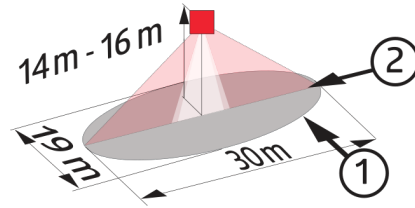

Technische Daten

Spannung:	110 - 240 V AC 50 / 60 Hz
Abmessungen:	Ø 98 x 63 mm
Typische Leistungsaufnahme:	ca. 0,5 W
Erfassungsbereich:	horizontal 360° oval (Deckenmontage)

Reichweite:	30 m x 19 m
Überwachte Fläche bei tangentialer Bewegung:	440 m ² / 14 m Montagehöhe
Montagehöhe min./max./empfohlen:	5 m / 16 m / 14 m
Schutzart/-klasse:	IP20 / Klasse II
Stoßfestigkeitsgrad:	IK04
Umgebungstemperatur:	-25 °C bis +50 °C
Gehäuse:	Polycarbonat, UV-beständig

Kanal 1 (Lichtsteuerung potentialfrei)

Schaltleistung:	2300 W, $\cos \varphi = 1$ 1150 VA, $\cos \varphi = 0,5$ 300 W LED max. Einschaltspitzenstrom I_p (20 ms) = 165 A max. Einschaltspitzenstrom I_p (200 μ s) = 800 A
Kontaktart:	1x μ -Kontakt, potentialfreier Schließer/NO mit vorlaufendem Wolfram-Kontakt
Nachlaufzeit:	15 s - 30 min, Impuls
Einschaltchwelle:	20 - 2000 Lux Mischlichtmessung

Bemaßung 92245

Reichweitendiagramm

- 1: Quer zum Melder gehen
- 2: Frontal auf den Melder zugehen

Reichweitendiagramm

- 1: Quer zum Melder gehen
- 2: Frontal auf den Melder zugehen

Schaltbild