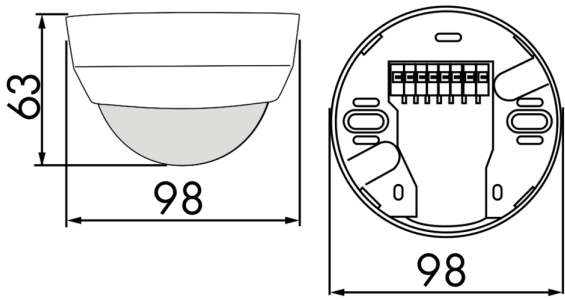

Technische Daten

Spannung:	110 - 240 V AC 50 / 60 Hz
Abmessungen:	Ø 98 x 63 mm
Typische Leistungsaufnahme:	ca. 0,5 W
Erfassungsbereich:	horizontal 360° oval (Deckenmontage)

Reichweite:	30 m x 19 m
Überwachte Fläche bei tangentialer Bewegung:	440 m ² / 14 m Montagehöhe
Montagehöhe min./max./empfohlen:	5 m / 16 m / 14 m
Schutzart/-klasse:	IP20 / Klasse II
Stoßfestigkeitsgrad:	IK04
Umgebungstemperatur:	-25 °C bis +50 °C
Gehäuse:	Polycarbonat, UV-beständig

Kanal 1 (Lichtsteuerung potentialfrei)

Schaltleistung:	2300 W, $\cos \varphi = 1$ 1150 VA, $\cos \varphi = 0,5$ 300 W LED max. Einschaltspitzenstrom I_p (20 ms) = 165 A max. Einschaltspitzenstrom I_p (200 μ s) = 800 A
Kontaktart:	1x μ -Kontakt, potentialfreier Schließer/NO mit vorlaufendem Wolfram-Kontakt
Nachlaufzeit:	15 s - 30 min, Impuls
Einschaltchwelle:	20 - 2000 Lux Mischlichtmessung

Bemaßung 92245

Reichweitendiagramm

- 1: Quer zum Melder gehen
- 2: Frontal auf den Melder zugehen

Reichweitendiagramm

- 1: Quer zum Melder gehen
- 2: Frontal auf den Melder zugehen

Schaltbild