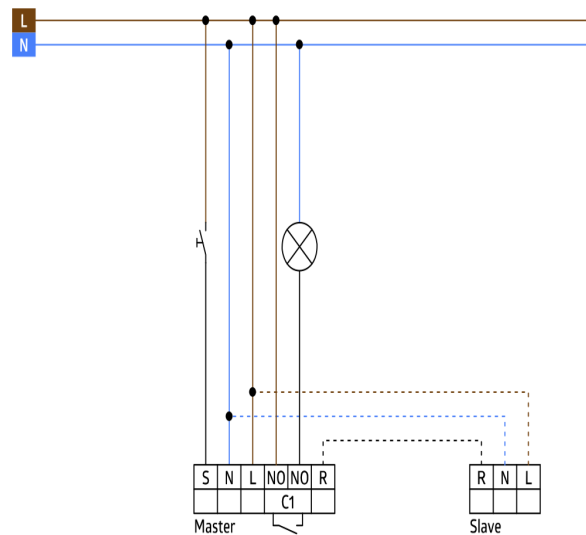

Technische Daten

Spannung:	110 - 240 V AC 50 / 60 Hz
Abmessungen:	Ø 98 x 63 mm
Typische Leistungsaufnahme:	ca. 0,5 W
Erfassungsbereich:	horizontal 360° oval (Deckenmontage)

Reichweite:	30 m x 19 m
Überwachte Fläche bei tangentialer Bewegung:	440 m ² / 14 m Montagehöhe
Montagehöhe min./max./empfohlen:	5 m / 16 m / 14 m
Schutzart/-klasse:	IP20 / Klasse II
Stoßfestigkeitsgrad:	IK04
Umgebungstemperatur:	-25 °C bis +50 °C
Gehäuse:	Polycarbonat, UV-beständig

Kanal 1 (Lichtsteuerung potentialfrei)

Schaltleistung:	2300 W, $\cos \varphi = 1$ 1150 VA, $\cos \varphi = 0,5$ 300 W LED max. Einschaltspitzenstrom I_p (20 ms) = 165 A max. Einschaltspitzenstrom I_p (200 μ s) = 800 A
Kontaktart:	1x μ -Kontakt, potentialfreier Schließer/NO mit vorlaufendem Wolfram-Kontakt
Nachlaufzeit:	15 s - 30 min, Impuls
Einschaltchwelle:	20 - 2000 Lux Mischlichtmessung

Bestelldaten

Bezeichnung	Farbe	Artikel-Nummer
PD4-M-1C-GH-AP	weiß matt, ähnlich RAL9010	92245

Zubehör

Bezeichnung	Farbe	Artikel-Nummer
IR-Adapter für Smartphones	schwarz	92726
IR-PD-LD	-	92479
Ballschutzkorb BSK (Ø weiß 200 x 90 mm)		92199
RC-Loeschglied	weiß	10880
Mini-RC-Loeschglied	schwarz	10882
Aufputzdose (IP65) für PD4-AP IP20	weiß	92375
Aufputzsockel IP54 für PD2- / PD4-AP	weiß	92161
BLE-IR-Adapter	schwarz	93067

Bemaßung 92245

Reichweitendiagramm

- 1: Quer zum Melder gehen
- 2: Frontal auf den Melder zugehen

Reichweitendiagramm

- 1: Quer zum Melder gehen
- 2: Frontal auf den Melder zugehen

Schaltbild