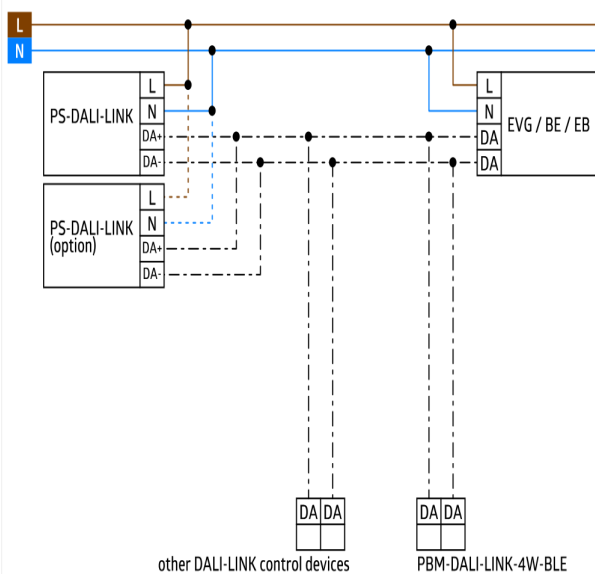

Bemaßung 93068

Reichweitendiagramm

- 1: Quer zum Melder gehen
- 2: Frontal auf den Melder zugehen
- 3: Sitzende Tätigkeit