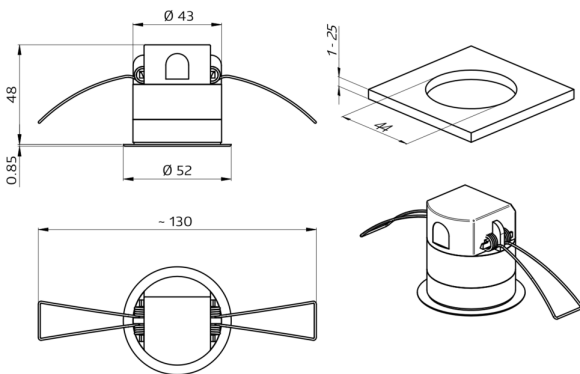

Technische Daten

Spannung:	vom DALI-Bus, max. 22,5 V DC
Abmessungen:	Ø 52 x 48 mm
Parametrierung:	PBM-DALI-LINK-4W-BLE + Smartphone mit DALI-LINK App (iOS / Android)
Stromaufnahme:	4 mA
Typische Leistungsaufnahme:	0,1 W
Erfassungsbereich:	horizontal 360° (Deckenmontage)
Reichweite:	max. Ø 9 m quer max. Ø 6 m frontal max. Ø 3 m sitzende Tätigkeit
Überwachte Fläche bei tangentialer Bewegung:	63 m ² / 2,5 m Montagehöhe
Montagehöhe min./max./empfohlen:	2 m / 5 m / 2,5 m
Schutzart/-klasse:	IP20 / Klasse II
Stoßfestigkeitsgrad:	IK02
Umgebungstemperatur:	-25 °C bis +50 °C
Gehäuse:	Polycarbonat, UV-beständig
Anschlüsse und Kabel:	0,5 - 2,5 mm ² für eindrähtige Leiter
Nachlaufzeit:	1 s - 120 min
Orientierungslicht:	5 - 100 % / 1 min - 120 min / ∞
Helligkeitssollwert:	10 - 2500 Lux

Bestelldaten

Bezeichnung	Farbe	Artikel-Nummer
PD11-DALI-LINK-FLAT-DE	weiß matt, ähnlich RAL9010	93068

Zubehör

Bezeichnung	Farbe	Artikel-Nummer
IR-PD-DALI-Mini	-	92112
UP-Adapter Set / PD11	weiß	92833
Abdeckring PD11	schwarz glänzend, ähnlich RAL9011	92537

Bezeichnung	Farbe	Artikel-Nummer
Abdeckring PD11	weiß matt, ähnlich RAL9010	92692
Clip-Designrahmen eckig PD11-DE	weiß matt, ähnlich RAL9010	92994
Aufputzdose PD11	weiß	92121

Bemaßung 93068

Reichweitendiagramm