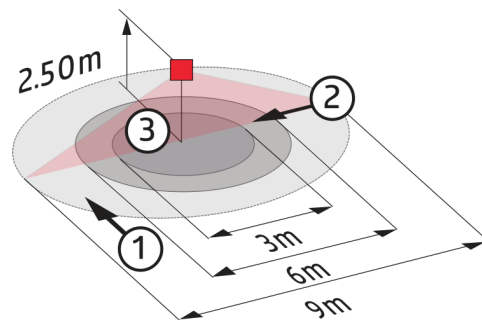

Bezeichnung	Farbe	Artikel-Nummer
Abdeckring PD11	weiß matt, ähnlich RAL9010	92692
Clip-Designrahmen eckig PD11-DE	weiß matt, ähnlich RAL9010	92994
Aufputzdose PD11	weiß	92121