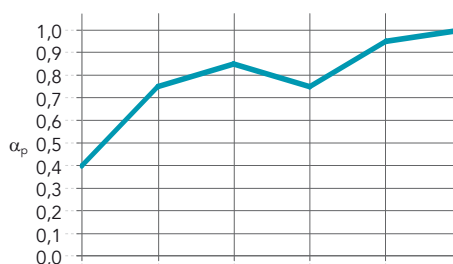

Dicke (mm) /
Konstruktionshöhe (mm)

	125 Hz	250 Hz	500 Hz	1000 Hz	2000 Hz	4000 Hz	α_w	Schallabsorptionsklasse	NRC
15 / 200	0,40	0,75	0,85	0,75	0,95	1,00	0,85	B	0,80

Brandverhalten
A1

Lichtreflexion
77 %

Feuchtigkeitsbeständigkeit und Formstabilität
Bis zu 100% RH.
Keine sichtbare Durchbiegung bei hoher Luftfeuchtigkeit
C/ON

Reinigung
- Staubsauger mit weichem Bürstenaufsatz

Hygiene
Steinwolle bildet keinen Nährboden für gesundheitsschädliche Mikroorganismen.

Umwelt
Vollständig recycelbare Steinwolle
Der Recyclinganteil von Rockfon Produkten liegt gemäß ISO 14021 zwischen 29 % und 64 %.
Rockfon Akustiklösungen sind Cradle to Cradle Certified® Silver und Bronze (je nach Produkttyp).

CO2-Fußabdruck
2.23 kg CO2-Äquivalent
(„von der Wiege bis zum Tor“, auf EPD basierend)

Innenklima
Verschiedene Rockfon Produkte besitzen die finnische Emissionsklassifizierung M1 für Bauprodukte und das Danish Indoor Climate Label für niedrige VOC Emissionen