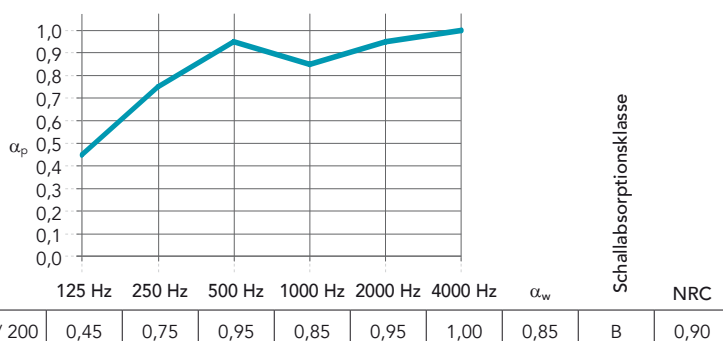

## Anwendungsbereiche

- Büro
- Bildung
- Gesundheitswesen
- Büro
- Freizeit & Sport

Kante	Modulgröße (mm)	Zirkagewicht (kg/m <sup>2</sup> )	Empfohlenes Montagesystem
 A15	625 x 625 x 15	2,0	Rockfon® System T15 A™
	1250 x 625 x 15	2,0	Rockfon® System T15 A™
 A24	625 x 625 x 15	2,0	Rockfon® System T24 A™
	1250 x 625 x 15	2,0	Rockfon® System T24 A™

## Leistung

**Schallabsorption**  
 $\alpha_w$ : 0,85 (Klasse B)

**Brandverhalten**  
 A1

**Feuerwiderstand**  
 Pagos Galaxie bietet in Verbindung mit den Rohbaudeckenarten II und III einen Feuerwiderstand F30 gem. DIN 4102-2. Die Ausführung hat gemäß Prüfzeugnis zu erfolgen, welches auf Anfrage erhältlich ist.