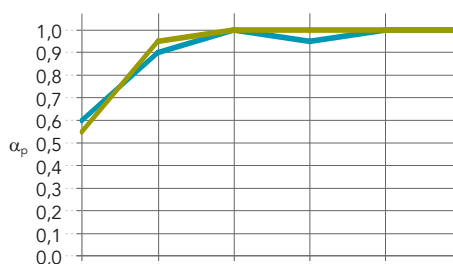

## Anwendungsbereiche

- Büro
- Bildung
- Freizeit & Sport
- Einzelhandel

Kante	Modulgröße (mm)	Zirkagewicht (kg/m <sup>2</sup> )	Empfohlenes Montagesystem
 A15	600 x 600 x 20	2,4	Rockfon® System T15 A™
	625 x 625 x 20	2,4	Rockfon® System T15 A™
	1200 x 600 x 20	2,4	Rockfon® System T15 A™
	1250 x 625 x 20	2,4	Rockfon® System T15 A™
 A24	600 x 600 x 20	2,4	Rockfon® System T24 A™
	625 x 625 x 20	2,4	Rockfon® System T24 A™
	1200 x 600 x 20	2,4	Rockfon® System T24 A™
	1250 x 625 x 20	2,4	Rockfon® System T24 A™
	1500 x 625 x 20	2,4	Rockfon® System T24 A™
	1800 x 625 x 20	2,4	Rockfon® System T24 A™
	2100 x 625 x 20	2,4	Rockfon® System T24 A™
	2400 x 625 x 20	2,4	Rockfon® System T24 A™
	600 x 600 x 40	3,3	Rockfon® System T24 A™
	625 x 625 x 40	3,3	Rockfon® System T24 A™
	1200 x 600 x 40	3,3	Rockfon® System T24 A™
	1250 x 625 x 40	3,3	Rockfon® System T24 A™
	1500 x 625 x 40	3,3	Rockfon® System T24 A™
	1800 x 625 x 40	3,3	Rockfon® System T24 A™
2100 x 625 x 40	3,3	Rockfon® System T24 A™	
2400 x 625 x 40	3,3	Rockfon® System T24 A™	
 E15	600 x 600 x 20	2,8	Rockfon® System T15 E™
	625 x 625 x 20	2,8	Rockfon® System T15 E™
	1200 x 600 x 20	2,8	Rockfon® System T15 E™
	1250 x 625 x 20	2,8	Rockfon® System T15 E™
 E24	600 x 600 x 20	2,8	Rockfon® System T24 E™
	625 x 625 x 20	2,8	Rockfon® System T24 E™
	1200 x 600 x 20	2,8	Rockfon® System T24 E™
	1250 x 625 x 20	2,8	Rockfon® System T24 E™

## Leistung

**Schallabsorption**  
 $\alpha_w$ : 1,00 (Klasse A)

Kante: Dicke (mm) /  
 Konstruktionshöhe (mm)

	125 Hz	250 Hz	500 Hz	1000 Hz	2000 Hz	4000 Hz	$\alpha_w$	Schallabsorptionsklasse	NRC
A,E: 20 / 200	0,60	0,90	1,00	0,95	1,00	1,00	1,00	A	1,00
A: 40 / 200	0,55	0,95	1,00	1,00	1,00	1,00	1,00	A	1,10