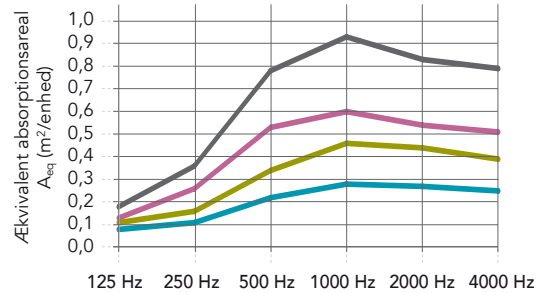

Kantendetail 2F = 2-seitig gerahmt

Kantendetail 4F = 4-seitig gerahmt

Die zweiseitig gerahmte Rockfon Universal Baffel ist nur in der Farbe Weiß erhältlich.

Farblegende (4F)

Leistung

Schallabsorption

A_{eq} (m²/Einzelement)

C - Achsabstand zwischen den Baffelreihen
H - Abhanghöhe: Abstand zwischen Oberseite der Baffel und der Rohdecke

	125 Hz	250 Hz	500 Hz	1000 Hz	2000 Hz	4000 Hz
1200x300x50 (4F) - Baffelrækker, C300, H300	0,08	0,11	0,22	0,28	0,27	0,25
1200x300x50 (4F) - Baffelrækker, C600, H300	0,11	0,16	0,34	0,46	0,44	0,39
1200x600x50 (4F) - Baffelrækker, C600, H300	0,13	0,26	0,53	0,60	0,54	0,51
1200x600x50 (4F) - Baffelrækker, C1200, H300	0,18	0,36	0,78	0,93	0,83	0,79