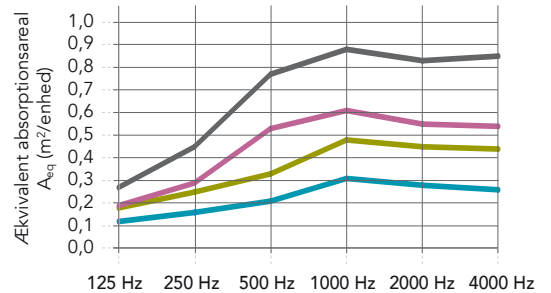

Anwendungsbereiche

- Büro
- Bildung
- Freizeit & Sport
- Einzelhandel

Kante	Modulgröße (mm)	Zirkagewicht (kg/Stück)	Empfohlenes Montagesystem
 2F	1200 x 300 x 50	1,7	Rockfon® System Universal Baffel™
	1200 x 450 x 50	2,4	Rockfon® System Universal Baffel™
	1200 x 600 x 50	3,4	Rockfon® System Universal Baffel™
 4F	1200 x 300 x 50	2,5	Rockfon® System Universal Baffel™
	1200 x 450 x 50	3,2	Rockfon® System Universal Baffel™
	1200 x 600 x 50	4,0	Rockfon® System Universal Baffel™
	1800 x 300 x 50	3,5	Rockfon® System Universal Baffel™
	1800 x 600 x 50	5,1	Rockfon® System Universal Baffel™

Kantendetail 2F = 2-seitig gerahmt

Kantendetail 4F = 4-seitig gerahmt

Die zweiseitig gerahmte Rockfon Universal Baffel ist nur in der Farbe Weiß erhältlich.

Farblegende (4F)

Leistung

Schallabsorption

A_{eq} (m²/Einzelement)

C - Achsabstand zwischen den Baffelreihen
H - Abhanghöhe: Abstand zwischen Oberseite der Baffel und der Rohdecke

	125 Hz	250 Hz	500 Hz	1000 Hz	2000 Hz	4000 Hz
1200x300x50 (4F) - Baffelrækker, C300, H300	0,08	0,11	0,22	0,28	0,27	0,25
1200x300x50 (4F) - Baffelrækker, C600, H300	0,11	0,16	0,34	0,46	0,44	0,39
1200x600x50 (4F) - Baffelrækker, C600, H300	0,13	0,26	0,53	0,60	0,54	0,51
1200x600x50 (4F) - Baffelrækker, C1200, H300	0,18	0,36	0,78	0,93	0,83	0,79