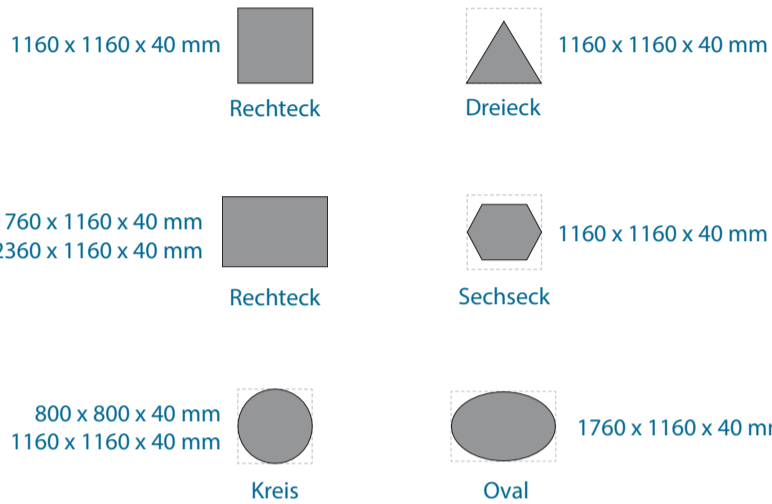

SORTIMENT

Formen & Abmessungen

Standardlösungen

Kundenlösungen

Farben

Rockfon Eclipse in der Farbe Ihrer Wahl?
Kein Problem! Sie brauchen uns nur den NCS-
Farbcode zu nennen, wir erledigen den Rest.