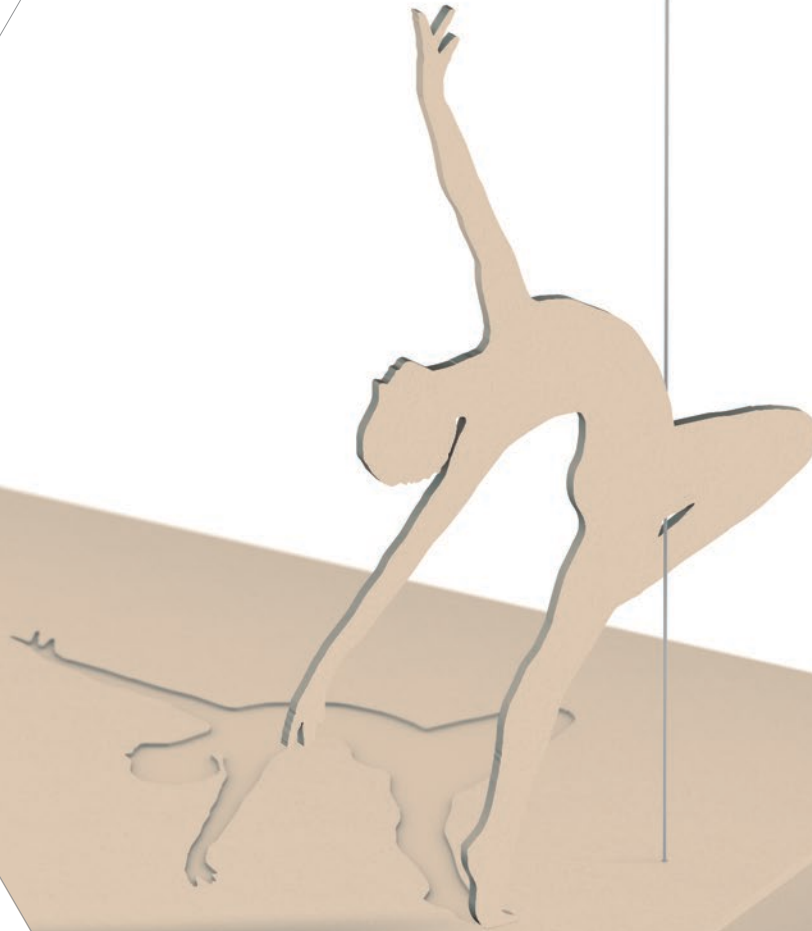

Rockfon® Eclipse™ Deckensegel