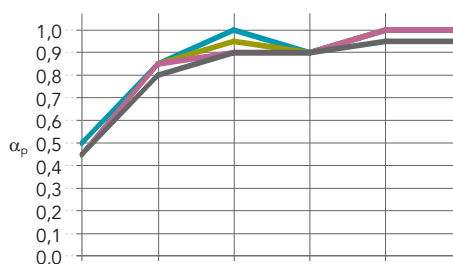

Kante	Modulgröße (mm)	Zirkagewicht (kg/m ²)	Empfohlenes Montagesystem
 A15	600 x 600 x 20	2,4	Rockfon® System T15 A™
	1200 x 600 x 20	2,4	Rockfon® System T15 A™
	625 x 625 x 20	2,4	Rockfon® System T15 A™
	1250 x 625 x 20	2,4	Rockfon® System T15 A™
 A24	600 x 600 x 20	2,4	Rockfon® System T24 A™
	1200 x 600 x 20	2,4	Rockfon® System T24 A™
	1500 x 625 x 20	2,4	Rockfon® System T24 A™
	1800 x 625 x 20	2,4	Rockfon® System T24 A™
	2100 x 625 x 20	2,4	Rockfon® System T24 A™
	2400 x 625 x 20	2,4	Rockfon® System T24 A™
	625 x 625 x 20	2,4	Rockfon® System T24 A™
	1250 x 625 x 20	2,4	Rockfon® System T24 A™
 E24	600 x 600 x 20	3,4	Rockfon® System T24 E™
	1200 x 600 x 20	3,4	Rockfon® System T24 E™
	625 x 625 x 20	3,4	Rockfon® System T24 E™
	1250 x 625 x 20	3,4	Rockfon® System T24 E™
 X	600 x 600 x 22	3,7	Rockfon® System T24 X DLC™
			Rockfon® System T24 X™
	1200 x 600 x 22	3,7	Rockfon® System T24 X DLC™
			Rockfon® System T24 X™
	625 x 625 x 22	3,7	Rockfon® System T24 X DLC™
			Rockfon® System T24 X™
	1250 x 625 x 22	3,7	Rockfon® System T24 X DLC™
			Rockfon® System T24 X™
			Rockfon® System T24 X DLC™
			Rockfon® System T24 X™

Leistung

Schallabsorption
 α_w : bis zu 1,00 (Klasse A)

Kante: Dicke (mm) /
 Konstruktionshöhe (mm)

	125 Hz	250 Hz	500 Hz	1000 Hz	2000 Hz	4000 Hz	α_w	Schallabsorptionsklasse	NRC
A: 20 / 205	0,50	0,85	1,00	0,90	1,00	1,00	1,00	A	1,00
E: 20 / 200	0,45	0,85	0,95	0,90	1,00	1,00	0,95	A	0,95
X: 22 / 200	0,45	0,85	0,90	0,90	1,00	1,00	0,95	A	0,95
Color-all Special 20-22 / 200	0,45	0,80	0,90	0,90	0,95	0,95	0,95	A	0,85