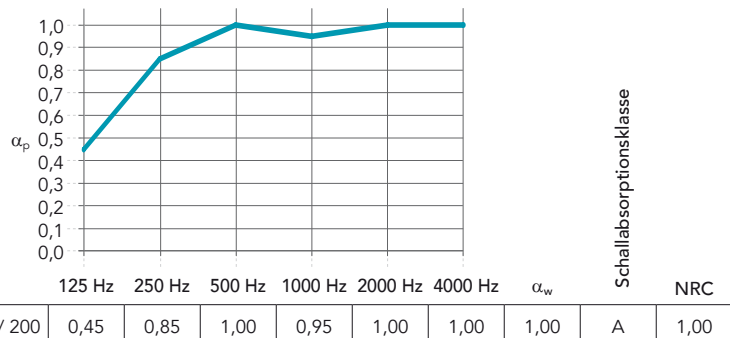

Produktbeschreibung

- Akustikdeckenplatte aus Steinwolle
- Sichtseite: glatte, nuancenreiche, weiße Oberfläche
- Rückseite: Vlieskaschierung

Anwendungsbereiche

- Büro
- Bildung
- Einzelhandel

Kante	Modulgröße (mm)	Zirkagewicht (kg/m ²)	Empfohlenes Montagesystem
 A15	600 x 600 x 20	2,4	Rockfon® System T15 A™
	625 x 625 x 20	2,4	Rockfon® System T15 A™
	1250 x 625 x 20	2,4	Rockfon® System T15 A™
	1200 x 600 x 20	2,4	Rockfon® System T15 A™
 A24	600 x 600 x 20	2,4	Rockfon® System T24 A™
	625 x 625 x 20	2,4	Rockfon® System T24 A™
	1200 x 600 x 20	2,4	Rockfon® System T24 A™
	1250 x 625 x 20	2,4	Rockfon® System T24 A™
 E15	600 x 600 x 20	2,4	Rockfon® System T15 E™
	625 x 625 x 20	2,4	Rockfon® System T15 E™
	1200 x 600 x 20	2,4	Rockfon® System T15 E™
	1250 x 625 x 20	2,4	Rockfon® System T15 E™
 E24	600 x 600 x 20	2,4	Rockfon® System T24 E™
	625 x 625 x 20	2,4	Rockfon® System T24 E™
	1200 x 600 x 20	2,4	Rockfon® System T24 E™
	1250 x 625 x 20	2,4	Rockfon® System T24 E™

Leistung

Schallabsorption
 α_w : 1,00 (Klasse A)

Brandverhalten
 A1

Feuerwiderstand
 Artic A24 bietet in Verbindung mit den Rohbaudeckenarten II und III einen Feuerwiderstand F30 gem. DIN 4102-2. Die Ausführung hat gemäß Prüfzeugnis zu erfolgen, welches auf Anfrage erhältlich ist.