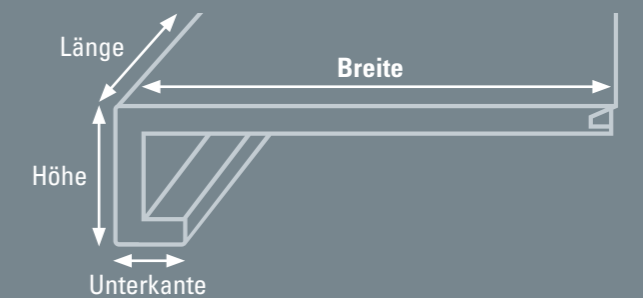

*Toleranz: +/- 1,5 mm | **Toleranz: +/- 3 mm