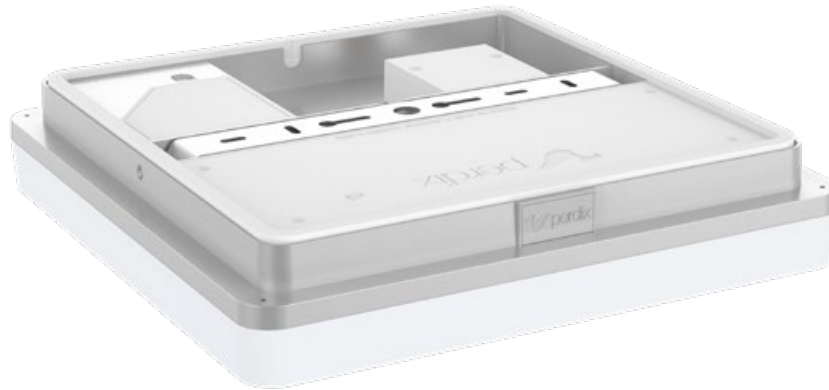

13.5W

5 JAHRE+
Garantie