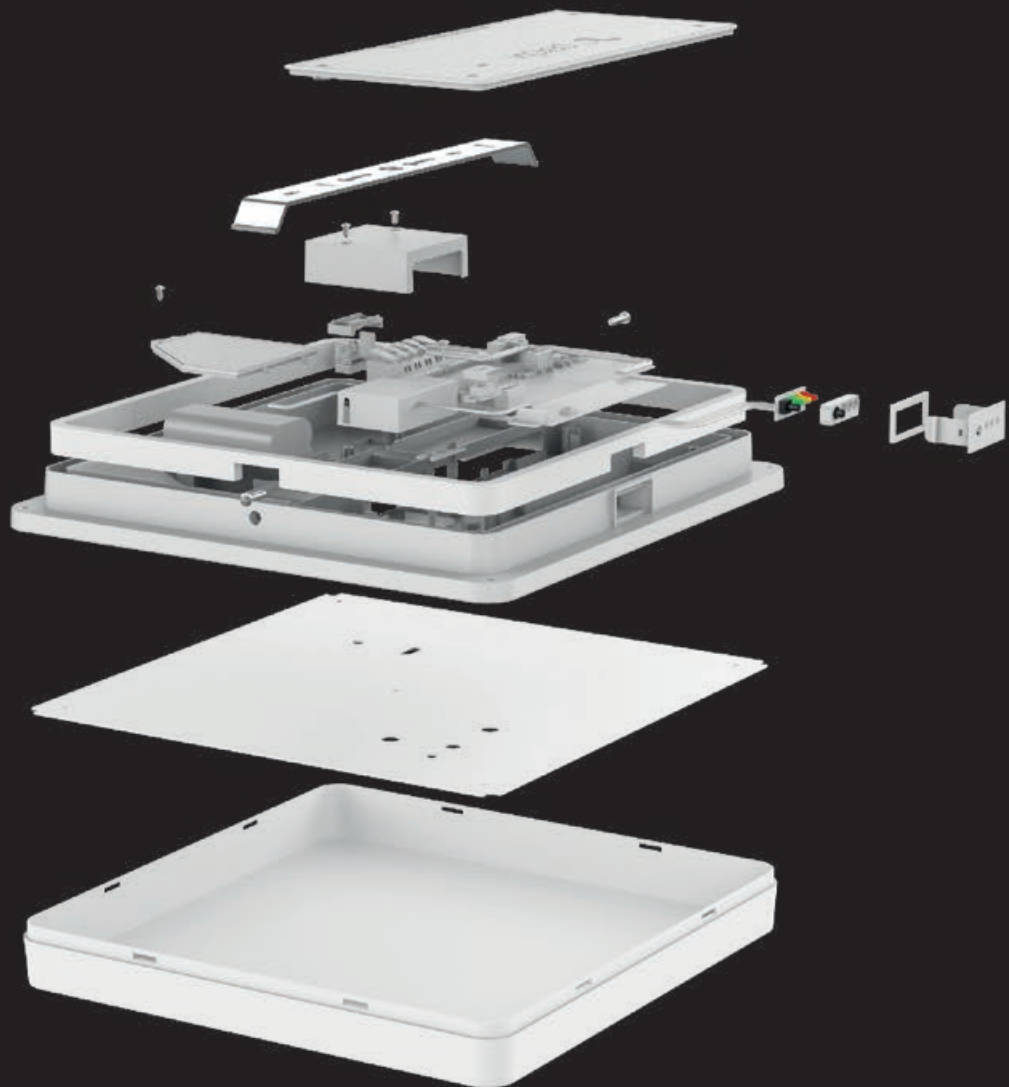

# LIBRE SQUARE 2.0<sup>®</sup>

LED Decken- und Wandaanbauleuchte + Accessoires