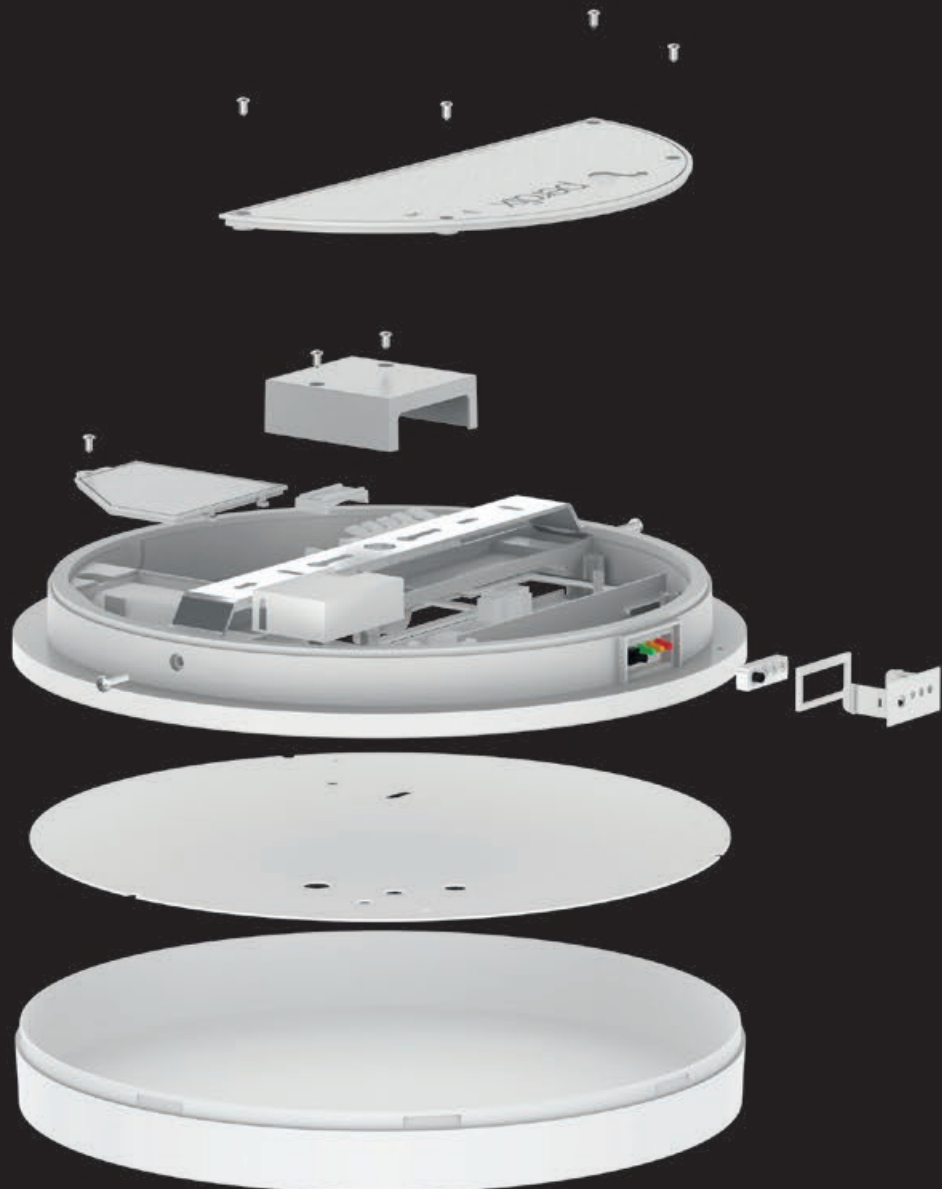

**LIBRE CIRCLE 2.0<sup>®</sup>**

---

**LIBRE SQUARE 2.0<sup>®</sup>**

LED Decken- und Wandanbauleuchten + Accessoires  
Datenblatt – Alles auf einen Blick

Datenblatt:  
LIBRE CIRCLE 2.0®  
LIBRE SQUARE 2.0®

# LIBRE CIRCLE 2.0<sup>®</sup>

LED Decken- und Wandanbauleuchte + Accessoires

# LIBRE CIRCLE 2.0®

LED Decken- und Wandaubauchte + Accessoires