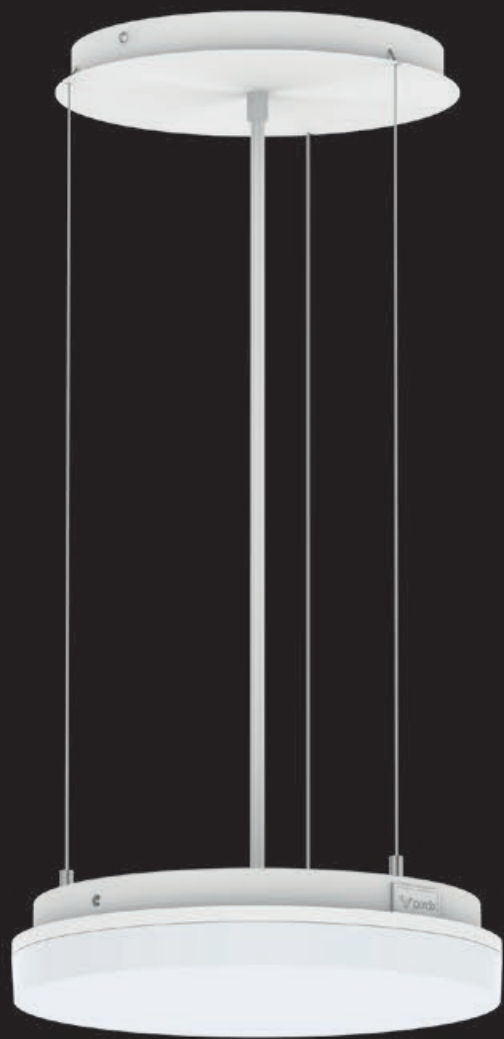

# LIBRE CIRCLE 2.0<sup>®</sup>

LED Decken- und Wandanbauleuchte + Accessoires

# LIBRE CIRCLE 2.0®

LED Decken- und Wandanbauleuchte

## Spezifikationen:

<b>Leuchentart:</b>	Deckenaufbauleuchte   Wandanbauleuchte   Pendelleuchte
<b>Material:</b>	Aluminiumdruckguss   Polycarbonat mit UV-beständiger Oberfläche (Schutz vor Vergilben)
<b>Optik bei Standard:</b>	opale Abdeckung   <b>85% direkter Lichtanteil</b>   <b>15% indirekter Lichtanteil</b>
<b>Optik mit direct ring:</b>	opale Abdeckung   <b>100% direkter Lichtanteil</b> (durch das Accessoire)
<b>Optik mit shade:</b>	opale Abdeckung   <b>75% direkter Lichtanteil</b>   <b>25% indirekter Lichtanteil</b> (durch das Accessoire)
<b>Optik mit pendant kit:</b>	opale Abdeckung   <b>85% direkter Lichtanteil</b>   <b>15% indirekter Lichtanteil</b> (durch das Accessoire)
<b>Lichtfarbe   Farbtemperatur:</b>	3000 Kelvin (warmweiss)   4000 Kelvin (neutralweiss) <b>einstellbar</b> (Dip-Schalter an der Leuchte)
<b>Farbortoleranz:</b>	3-Step MacAdams binning
<b>Farbwiedergabe Ra:</b>	85   90
<b>Ausführung:</b>	<b>weiss</b> (RAL 9016)   <b>silber</b> (RAL 9006)   <b>schwarz</b> (RAL 9005)   andere RAL-Farben a. A.
<b>Schutzklasse:</b>	Schutzklasse II   <b>IP54</b> und <b>IK10</b>
<b>Lichtsteuerung:</b>	ON/OFF   Phasenabschnitt dimmbar   DALI dimmbar   SENSOR (inkl. Tageslicht-Sensor-Funktion)
<b>Lebensdauer:</b>	50'000 Std. bei 80% Lichtstrom
<b>Garantie   Service:</b>	<b>5 Jahre</b>
<b>Sonstiges:</b>	zentralbatterie-tauglich
<b>Massangaben:</b>	<b>bei Standard:</b> 20W-25W (einstellbar mit Dip-Switch)   ø300 mm   *h45 mm <b>mit direct ring:</b> 20W-25W (einstellbar mit Dip-Switch)   ø300 mm + 2 mm   *h45 mm <b>mit shade:</b> 20W-25W (einstellbar mit Dip-Switch)   ø300 mm + 35 mm   *h60 mm <b>mit pendant kit:</b> 20W-25W (einstellbar mit Dip-Switch)   ø300 mm   *h45 mm   Seil- & Kabellänge: 1500 mm

# LIBRE CIRCLE 2.0®

LED Decken- und Wandaubauleuchte + Accessoires