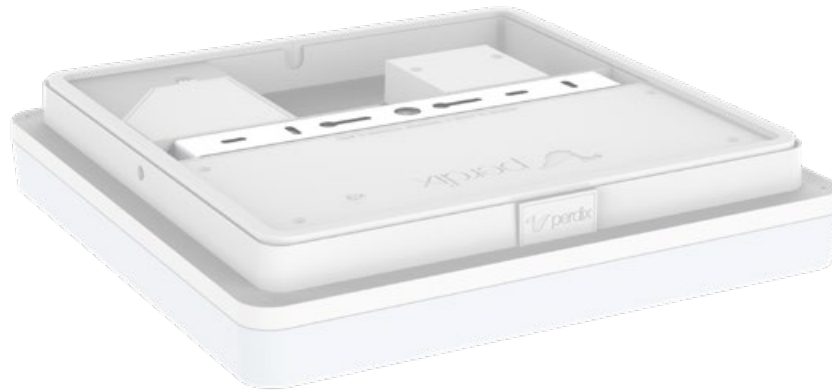

Artikel-Nummern:

ALQ-WR250-15W-83040-110	15W | 1'650lm | 3000K & 4000K | CRI85 | IP54 | ON/OFF	weiss | Lichtfarbe einstellbar
ALQ-WR250-15W-83040-110-D	15W | 1'650lm | 3000K & 4000K | CRI85 | IP54 | Phasenabschnitt dim.	weiss | Lichtfarbe einstellbar
ALQ-WR250-15W-83040-110-SEN	15W | 1'650lm | 3000K & 4000K | CRI85 | IP54 | SENSOR	weiss | Lichtfarbe einstellbar
ALQ-WR250-15W-83040-110-DALI	15W | 1'650lm | 3000K & 4000K | CRI85 | IP54 | DALI	weiss | Lichtfarbe einstellbar
ALQ-SR250-15W-83040-110	15W | 1'650lm | 3000K & 4000K | CRI85 | IP54 | ON/OFF	silber | Lichtfarbe einstellbar
ALQ-SR250-15W-83040-110-D	15W | 1'650lm | 3000K & 4000K | CRI85 | IP54 | Phasenabschnitt dim.	silber | Lichtfarbe einstellbar
ALQ-SR250-15W-83040-110-SEN	15W | 1'650lm | 3000K & 4000K | CRI85 | IP54 | SENSOR	silber | Lichtfarbe einstellbar
ALQ-SR250-15W-83040-110-DALI	15W | 1'650lm | 3000K & 4000K | CRI85 | IP54 | DALI	silber | Lichtfarbe einstellbar
ALQ-BR250-15W-83040-110	15W | 1'650lm | 3000K & 4000K | CRI85 | IP54 | ON/OFF	schwarz | Lichtfarbe einstellbar
ALQ-BR250-15W-83040-110-D	15W | 1'650lm | 3000K & 4000K | CRI85 | IP54 | Phasenabschnitt dim.	schwarz | Lichtfarbe einstellbar
ALQ-BR250-15W-83040-110-SEN	15W | 1'650lm | 3000K & 4000K | CRI85 | IP54 | SENSOR	schwarz | Lichtfarbe einstellbar
ALQ-BR250-15W-83040-110-DALI	15W | 1'650lm | 3000K & 4000K | CRI85 | IP54 | DALI	schwarz | Lichtfarbe einstellbar
		85% direkter Lichtanteil | 15% indirekter Lichtanteil
+DR_250-Q	+ direct ring Accessoire	100% direkter Lichtanteil
+SC250-Q	+ shade clear Accessoire	75% direkter Lichtanteil | 25% indirekter Lichtanteil
+PK_250-Q	+ pendant kit Accessoire	85% direkter Lichtanteil | 15% indirekter Lichtanteil