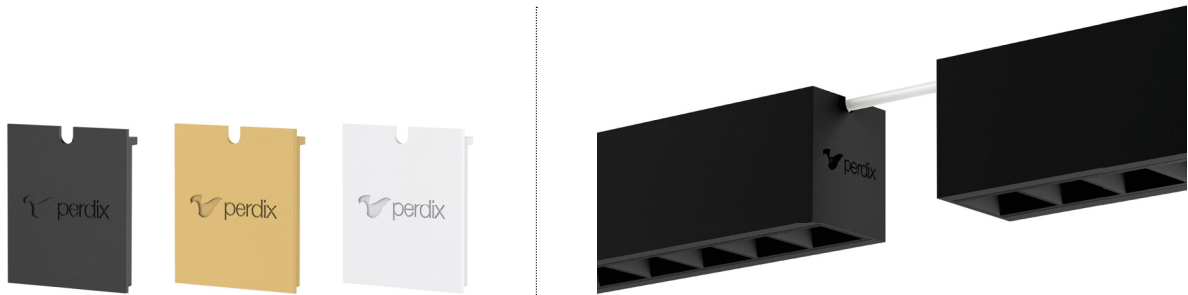

LED Balkenleuchten-System | Anbau- oder Pendelleuchte

Spezifikationen:

Leuchtenart:	Anbauleuchte, Balkenleuchten-System, Pendelleuchte
Material:	Aluminiumdruckguss Polycarbonat
Optik:	opaler Diffusor oder Reflektor 120° direkt indirekt (optional)
Lichtfarbe Farbtemperatur:	3000 Kelvin (warmweiss) 4000 Kelvin (neutralweiss) einstellbar an der Leuchte via Dip-Schalter
Lichtquelle LED:	EPISTAR BRIDGELUX SMDs
Farbwiedergabe Ra SDCM:	CRI 90 3-Step MacAdams binning
Ausführung:	weiss (RAL9016) schwarz (RAL9005) gold (RAL270-M)
Schutzklasse Schutzart:	Schutzklasse I IP20
Lichtsteuerung:	ON/OFF DALI
Lebensdauer:	50'000 Std. bei 80% Lichtstrom
Garantie:	5 Jahre + 20 Jahre Nachkaufgarantie der Ersatzteile
Sonstiges:	Kabel 3/5-polig transparent L = 2 m inkl. Seilpendelset mit stufenloser Nivellierung optional Kabel 3/5-polig transparent L = 4 m inkl. Seilpendelset mit stufenloser Nivellierung auf Anfrage
Massangaben	20W: 600x60 mm *h70 mm 40W: 1200x60 mm *h70 mm

LED EPISTAR BRIDGELUX	20W	LICHTFARBE einstellbar	3000K 4000K	weiss schwarz gold	600mm 1200mm	AUFBAU	PENDEL	OPTIONAL einzeln	OPTIONAL System	IP20
3-STEP MacAdams binning	40W	CRI 90	bis zu: 100lm/W	DALI Dimmung	OPTIK REFLEKTOR	OPTIK opaler DIFFUSOR	DIR	DIR INDIR	50.000 Std. 80% Lichtstrom	5 JAHRE+ Garantie