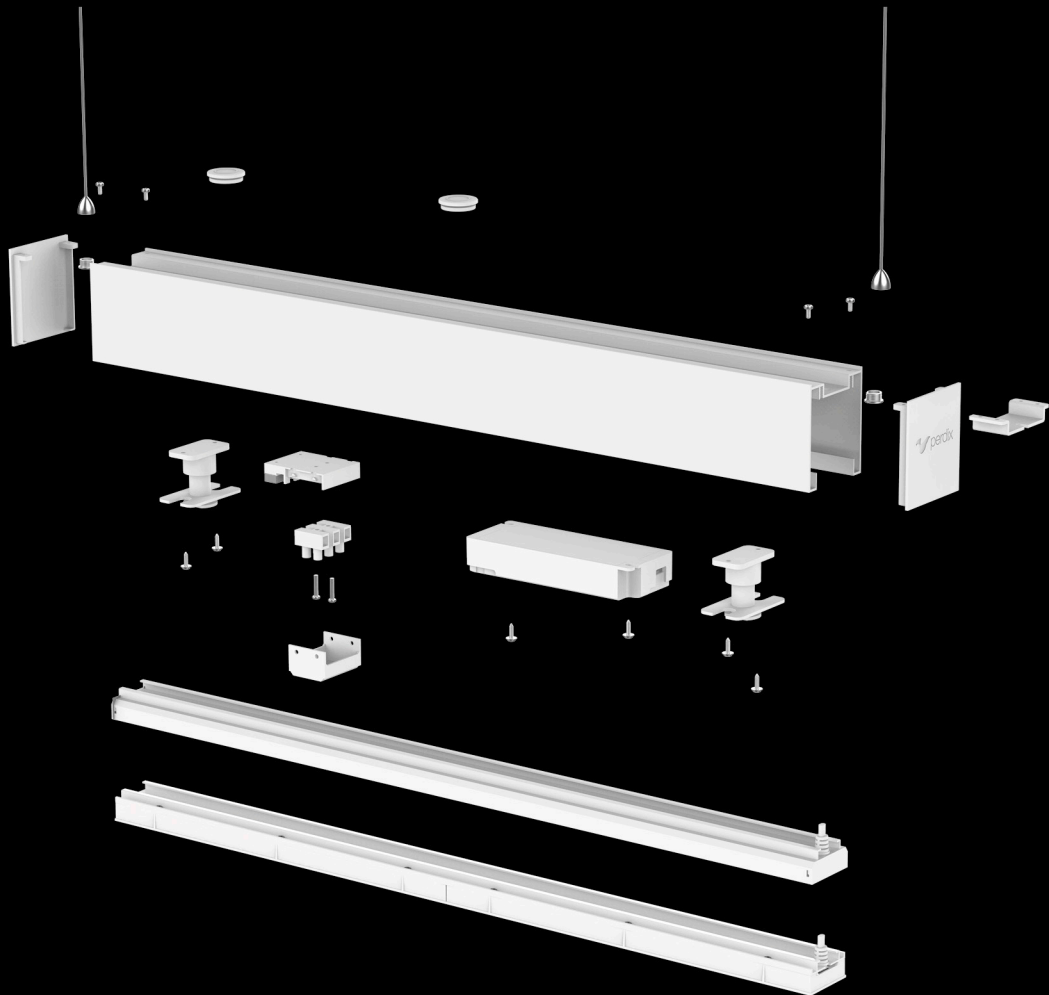

GR8-LINE®

LED Balkenleuchten-System
Datenblatt – Alles auf einen Blick

 Datenblatt:
GR8-LINE®

 Manual:
GR8-LINE®

 Video:
Jetzt anschauen

GR8-LINE®

LED Balkenleuchten-System

GR8-LINE®

LED Balkenleuchten-System | Anbau- oder Pendelleuchte

Spezifikationen:

Leuchtenart:	Anbauleuchte, Balkenleuchten-System, Pendelleuchte
Material:	Aluminiumdruckguss Polycarbonat
Optik:	opaler Diffusor oder Reflektor 120° direkt indirekt (optional)
Lichtfarbe Farbtemperatur:	3000 Kelvin (warmweiss) 4000 Kelvin (neutralweiss) einstellbar an der Leuchte via Dip-Schalter
Lichtquelle LED:	EPISTAR BRIDGELUX SMDs
Farbwiedergabe Ra SDCM:	CRI 90 3-Step MacAdams binning
Ausführung:	weiss (RAL9016) schwarz (RAL9005) gold (RAL270-M)
Schutzklasse Schutzart:	Schutzklasse I IP20
Lichtsteuerung:	ON/OFF DALI
Lebensdauer:	50'000 Std. bei 80% Lichtstrom
Garantie:	5 Jahre + 20 Jahre Nachkaufgarantie der Ersatzteile
Sonstiges:	Kabel 3/5-polig transparent L = 2 m inkl. Seilpendelset mit stufenloser Nivellierung optional Kabel 3/5-polig transparent L = 4 m inkl. Seilpendelset mit stufenloser Nivellierung auf Anfrage
Massangaben	20W: 600x60 mm *h70 mm 40W: 1200x60 mm *h70 mm

LED EPISTAR BRIDGELUX	20W	LICHTFARBE einstellbar	3000K 4000K	weiss schwarz gold	600mm 1200mm	AUFBAU	PENDEL	OPTIONAL einzeln	OPTIONAL System	IP20
3-STEP MacAdams binning	40W	CRI 90	bis zu: 100lm/W	DALI Dimmung	OPTIK REFLEKTOR	OPTIK opaler DIFFUSOR	DIR	DIR INDIR	50.000 Std. 80% Lichtstrom	5 JAHRE+ Garantie