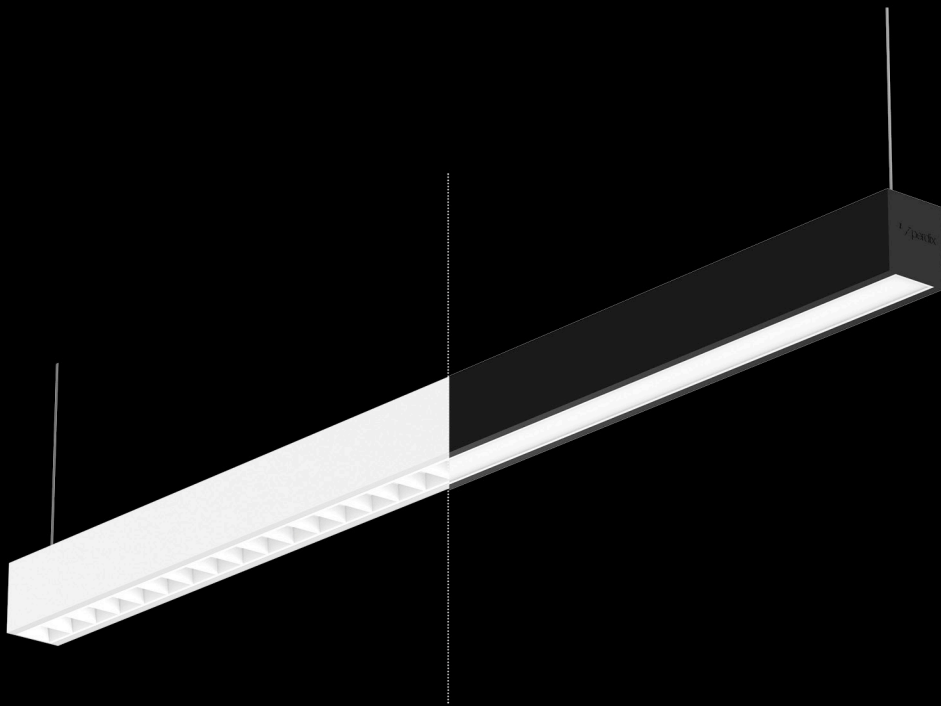

GR8-LINE®

LED Balkenleuchten-System
Datenblatt – Alles auf einen Blick

 Datenblatt:
GR8-LINE®

 Manual:
GR8-LINE®

 Video:
Jetzt anschauen

GR8-LINE®

LED Balkenleuchten-System

GR8-LINE®

LED Balkenleuchten-System | Anbau- oder Pendelleuchte

Spezifikationen:

Leuchtenart:	Anbauleuchte, Balkenleuchten-System, Pendelleuchte
Material:	Aluminiumdruckguss Polycarbonat
Optik:	opaler Diffusor oder Reflektor 120° direkt indirekt (optional)
Lichtfarbe Farbtemperatur:	3000 Kelvin (warmweiss) 4000 Kelvin (neutralweiss) einstellbar an der Leuchte via Dip-Schalter
Lichtquelle LED:	EPISTAR BRIDGELUX SMDs
Farbwiedergabe Ra SDCM:	CRI 90 3-Step MacAdams binning
Ausführung:	weiss (RAL9016) schwarz (RAL9005) gold (RAL270-M)
Schutzklasse Schutzart:	Schutzklasse I IP20
Lichtsteuerung:	ON/OFF DALI
Lebensdauer:	50'000 Std. bei 80% Lichtstrom
Garantie:	5 Jahre + 20 Jahre Nachkaufgarantie der Ersatzteile
Sonstiges:	Kabel 3/5-polig transparent L = 2 m inkl. Seilpendelset mit stufenloser Nivellierung optional Kabel 3/5-polig transparent L = 4 m inkl. Seilpendelset mit stufenloser Nivellierung auf Anfrage
Massangaben	20W: 600x60 mm *h70 mm 40W: 1200x60 mm *h70 mm

LED EPISTAR BRIDGELUX	20W	LICHTFARBE einstellbar	3000K 4000K	weiss schwarz gold	600mm 1200mm	AUFBAU	PENDEL	OPTIONAL einzeln	OPTIONAL System	IP20
3-STEP MacAdams binning	40W	CRI 90	bis zu: 100lm/W	DALI Dimmung	OPTIK REFLEKTOR	OPTIK opaler DIFFUSOR	DIR	DIR INDIR	50.000 Std. 80% Lichtstrom	5 JAHRE+ Garantie