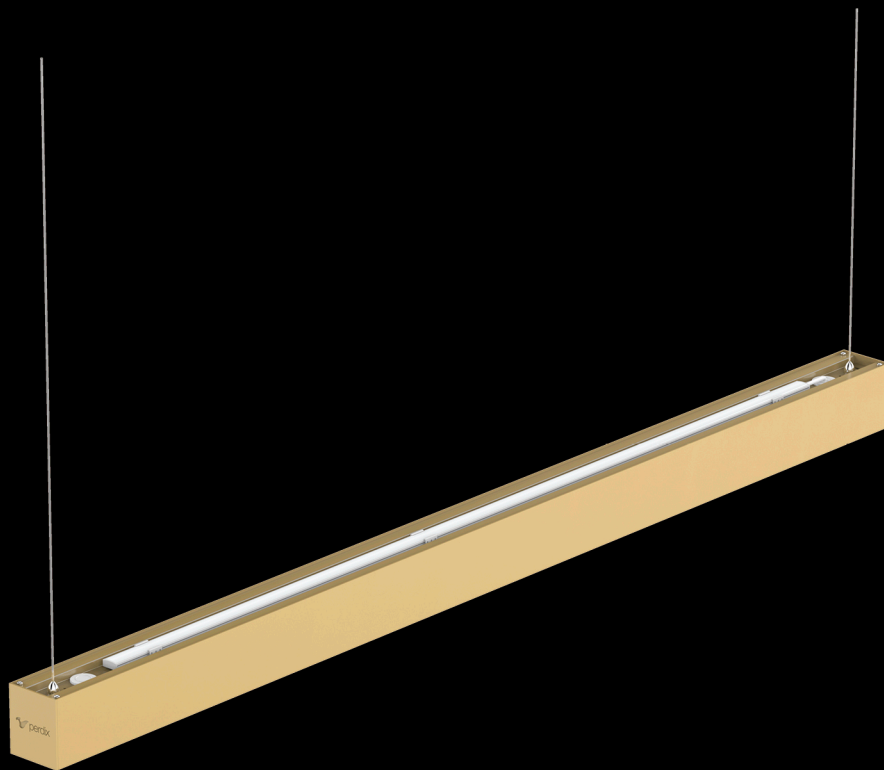

Georgia Daskalopoulou
Geschäftsinhaberin | Lichtplanerin SLG
Designerin

perdix gmbh
Hauptsitz Zentralschweiz
Zollhausstrasse 2
6015 Luzern
Office: +41 (0)41 262 00 62
Mobile: +41 (0)76 389 77 67
Mail: gd@perdix.ch

perdix gmbh
Niederlassung Ostschweiz
Seestrasse 161
8266 Steckborn
Office +41 (0)71 680 03 50

perdix hong kong ltd
Niederlassung Asien
Room 2302, 23/F
Lee Garden Two
28 Yun Ping Road
Causeway Bay
Hong Kong
Office: +852 2159 9132

www.perdix.swiss