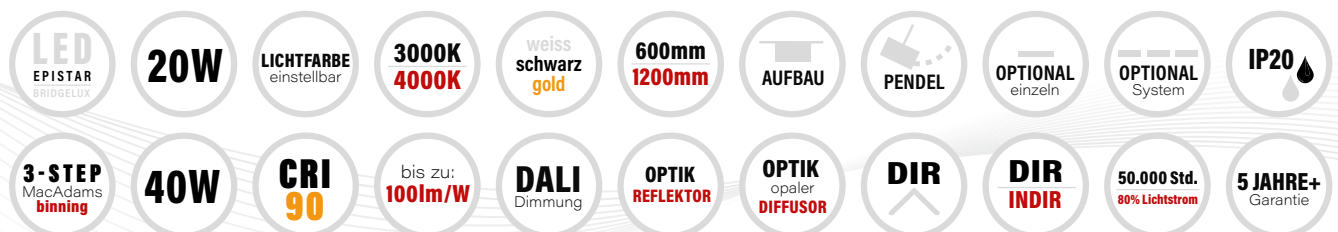

GR8-LINE® Endkappen mit Kabelausgang

GR8-W-LINE-EK-MKA	Endkappe mit Kabelausgang (Seite) für GR8-LINE® 600 mm und 1200 mm	weiss
GR8-B-LINE-EK-MKA	Endkappe mit Kabelausgang (Seite) für GR8-LINE® 600 mm und 1200 mm	schwarz
GR8-G-LINE-EK-MKA	Endkappe mit Kabelausgang (Seite) für GR8-LINE® 600 mm und 1200 mm	gold