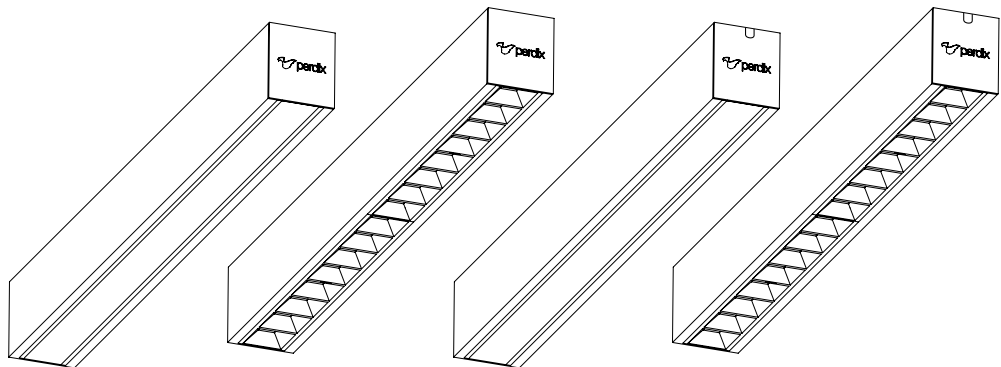

GR8-LINE®

LED Balkenleuchten-System
Datenblatt – Alles auf einen Blick

 Datenblatt:
GR8-LINE®

 Manual:
GR8-LINE®

 Video:
Jetzt anschauen

GR8-LINE®

LED Balkenleuchten-System

GR8-LINE®

LED Balkenleuchten-System | Anbau- oder Pendelleuchte

Spezifikationen:

Leuchtenart:	Anbauleuchte, Balkenleuchten-System, Pendelleuchte
Material:	Aluminiumdruckguss Polycarbonat
Optik:	opaler Diffusor oder Reflektor 120° direkt indirekt (optional)
Lichtfarbe Farbtemperatur:	3000 Kelvin (warmweiss) 4000 Kelvin (neutralweiss) einstellbar an der Leuchte via Dip-Schalter
Lichtquelle LED:	EPISTAR BRIDGELUX SMDs
Farbwiedergabe Ra SDCM:	CRI 90 3-Step MacAdams binning
Ausführung:	weiss (RAL9016) schwarz (RAL9005) gold (RAL270-M)
Schutzklasse Schutzart:	Schutzklasse I IP20
Lichtsteuerung:	ON/OFF DALI
Lebensdauer:	50'000 Std. bei 80% Lichtstrom
Garantie:	5 Jahre + 20 Jahre Nachkaufgarantie der Ersatzteile
Sonstiges:	Kabel 3/5-polig transparent L = 2 m inkl. Seilpendelset mit stufenloser Nivellierung optional Kabel 3/5-polig transparent L = 4 m inkl. Seilpendelset mit stufenloser Nivellierung auf Anfrage
Massangaben	20W: 600x60 mm *h70 mm 40W: 1200x60 mm *h70 mm

LED EPISTAR BRIDGELUX	20W	LICHTFARBE einstellbar	3000K 4000K	weiss schwarz gold	600mm 1200mm	AUFBAU	PENDEL	OPTIONAL einzeln	OPTIONAL System	IP20
3-STEP MacAdams binning	40W	CRI 90	bis zu: 100lm/W	DALI Dimmung	OPTIK REFLEKTOR	OPTIK opaler DIFFUSOR	DIR	DIR INDIR	50.000 Std. 80% Lichtstrom	5 JAHRE+ Garantie