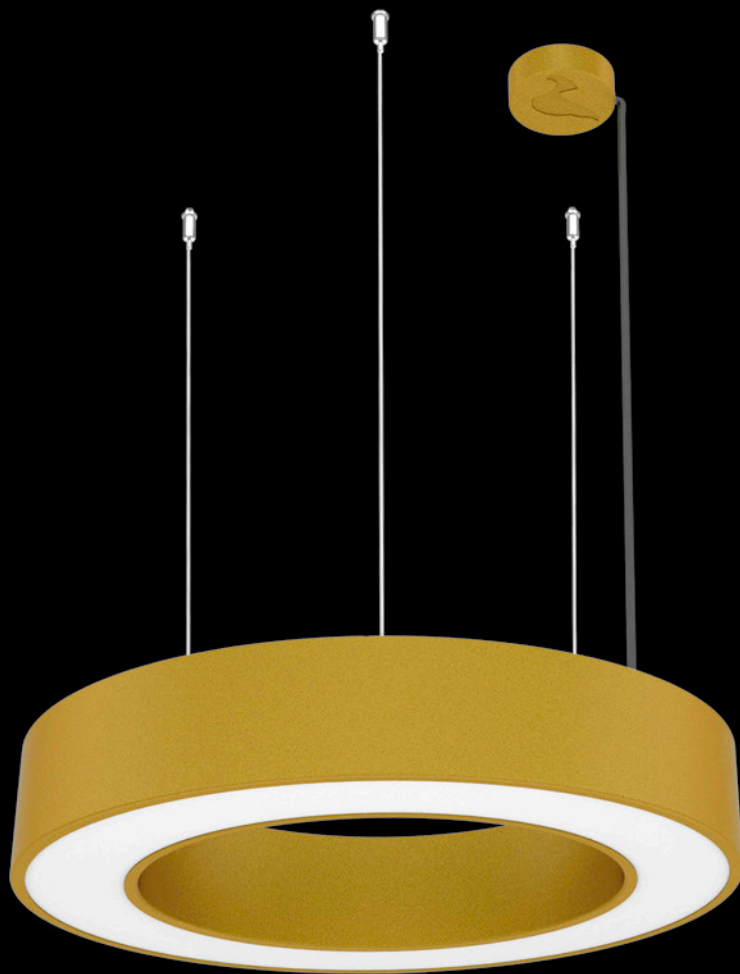

BIG CIRCLE RING 2.0®

LED Ringleuchte – Pendel- & Anbau-Variante
Datenblatt – Alles auf einen Blick

Datenblatt:
BIG CIRCLE RING 2.0®

Manual:
BIG CIRCLE RING 2.0®

WhatsApp:
Beratung und Bestellung
im Chat

BIG CIRCLE RING 2.0®

LED Ringleuchte – Pendel- & Anbau-Variante

BIG CIRCLE RING 2.0®

LED Ringleuchte – Pendel- & Anbau-Variante

Spezifikationen:

Leuchtenart:	Anbauleuchte
Material:	Aluminium
Optik:	opaler Diffusor 120° direkt
Lichtfarbe Farbtemperatur:	3000 Kelvin (warmweiss) 4000 Kelvin (neutralweiss) einstellbar an der Leuchte via Dip-Schalter
Lichtquelle LED:	BMTC SMDs
Farbwiedergabe Ra SDCM:	CRI 90 3-Step MacAdams binning
Ausführung:	weiss (RAL9016) schwarz (RAL9005) silber (RAL9006) gold (RAL270-M) andere RAL-Farben auf Anfrage
Schutzklasse Schutzart:	Schutzklasse I IP20
Lichtsteuerung:	DALI Treiber intern
Lebensdauer:	50'000 Std. bei 80% Lichtstrom
Garantie Service:	5 Jahre + 20 Jahre Nachkaufgarantie der Ersatzteile
Sonstiges:	<ul style="list-style-type: none"> inkl. 2 diverse Baldachin für 2 Montageoptionen bei der Pendelvariante Kabel 5-polig transparent L = 2 m inkl. Seilpendelset mit stufenloser Nivellierung
Massangaben:	Aussendurchmesser: ø 600 mm, Innendurchmesser: ø 400 mm, Höhe: 105 mm