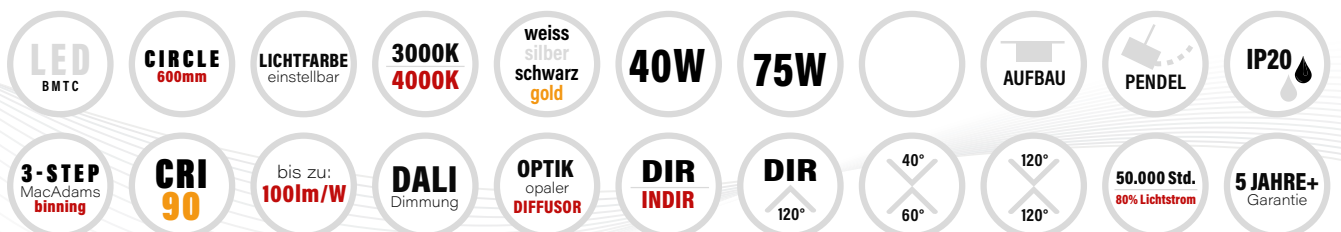

BIG CIRCLE RING 2.0® ø 600 mm

DALI dimmbar | Anbau

AL-BCR-W600-40W-93040-DIR-DALI	40W | 4'000lm | 3000K & 4000K | CRI90	weiss | Lichtfarbe einstellbar
AL-BCR-B600-40W-93040-DIR-DALI	40W | 4'000lm | 3000K & 4000K | CRI90	schwarz | Lichtfarbe einstellbar
AL-BCR-S600-40W-93040-DIR-DALI	40W | 4'000lm | 3000K & 4000K | CRI90	silber | Lichtfarbe einstellbar
AL-BCR-G600-40W-93040-DIR-DALI	40W | 4'000lm | 3000K & 4000K | CRI90	gold | Lichtfarbe einstellbar