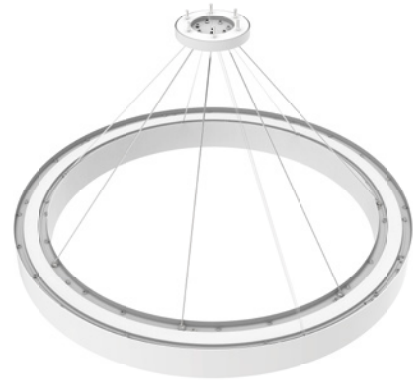

 **Datenblatt:**
BIG CIRCLE RING 2.0®

 **Manual:**
BIG CIRCLE RING 2.0®

 **WhatsApp:**
Beratung und Bestellung
im Chat

BIG CIRCLE RING 2.0®

LED Ringleuchte – Pendel-Variante

Spezifikationen:

Leuchtenart:	Anbauleuchte
Material:	Aluminium
Optik:	opaler Diffusor 120° direkt indirekt (60% 40%)
Lichtfarbe Farbtemperatur:	3000 Kelvin (warmweiss) 4000 Kelvin (neutralweiss) einstellbar an der Leuchte via Dip-Schalter
Lichtquelle LED:	BMTC SMDs
Farbwiedergabe Ra SDCM:	CRI 90 3-Step MacAdams binning
Ausführung:	weiss (RAL9016) schwarz (RAL9005) silber (RAL9006) gold (RAL270-M) andere RAL-Farben auf Anfrage
Schutzklasse Schutzart:	Schutzklasse I IP20
Lichtsteuerung:	DALI Treiber intern
Lebensdauer:	50'000 Std. bei 80% Lichtstrom
Garantie Service:	5 Jahre + 20 Jahre Nachkaufgarantie der Ersatzteile
Sonstiges:	<ul style="list-style-type: none"> inkl. 2 diverse Baldachin für 2 Montageoptionen Kabel 5-polig transparent L = 2m inkl. Seilpendelset mit stufenloser Nivellierung
Massangaben:	Aussendurchmesser: ø900 mm Innendurchmesser: ø700 mm Höhe: 105 mm