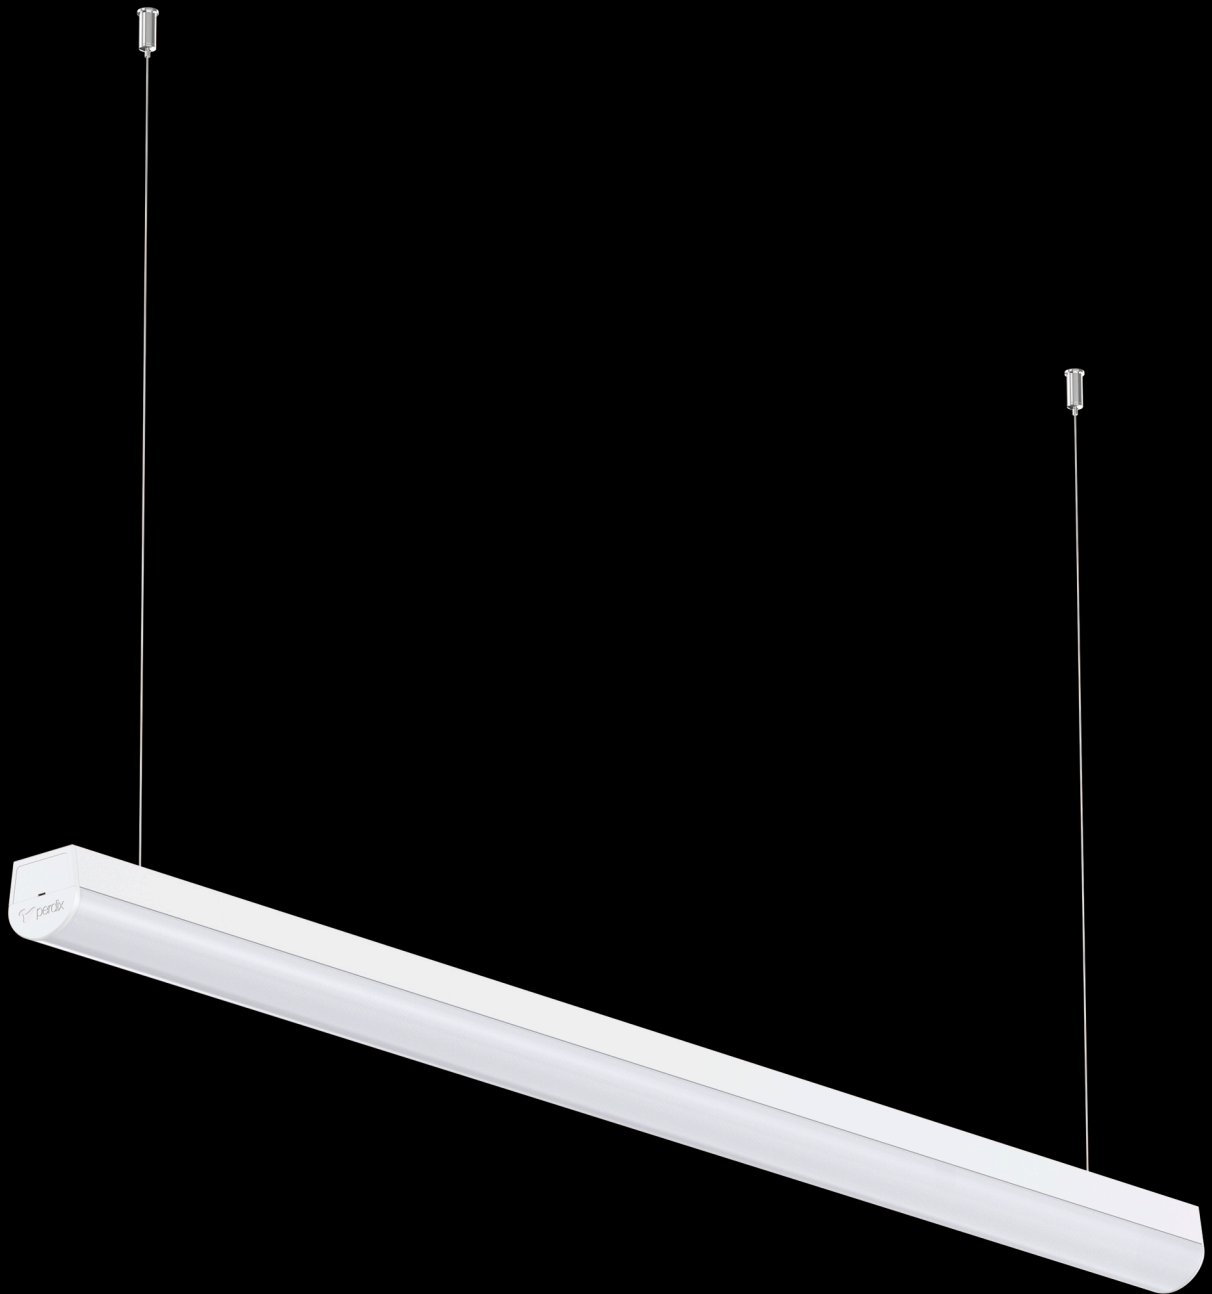

CHEEKY®

LED Lichtleiste

CHEEKY®

LED Lichtleistsystem als Anbau optional auch als Pendelleuchte

Spezifikationen:

Leuchtenart:	Lichtleiste Lichtleistsystem als Anbau optional auch als Pendelleuchte
Material:	Gehäuse Aluminium pulverbeschichtet
Optik:	Diffusor transluzent gerillt aus UV-beständigem PC 90% direkter Lichtanteil 10% indirekter Lichtanteil
Lichtfarbe Farbtemperatur:	3000 Kelvin (warmweiss) 4000 Kelvin (neutralweiss) einstellbar (Dip-Schalter an der Leuchte)
Lichtquelle LED:	EPISTAR SMDs
Farbwiedergabe Ra SDCM:	CRI 85 3-Step MacAdams binning
Ausführung:	weiss (RAL9016) schwarz (RAL9005)
Schutzklasse Schutzart:	Schutzklasse I IP40 und IK08
Lichtsteuerung:	ON/OFF DALI auf Anfrage
Lebensdauer:	50'000 Std. bei 80% Lichtstrom
Garantie Service:	5 Jahre + 20 Jahre Nachkaufgarantie der Ersatzteile
Sonstiges:	zusätzliches Zubehör Lichtbandmontage mit Durchgangsverdrahtung möglich PRO-Version steckbar Leuchten-Leistung einstellbar mit Dip-Schalter an der Leuchte als NOT (3 Stunden) erhältlich mit Selbsttest
Massangaben:	22W & 33W 1200mm*65mm *h60mm 33W & 44W 1500mm*65mm *h60mm

LICHTFARBE
einstellbar

3000K
4000K

weiss
schwarz

22W
33W

33W
44W

WATTAGE
einstellbar

AUFBAU

PENDEL

120°

PRO-VERSION
steckbar

50.000 Std.
80% Lichtstrom

5 JAHRE+
Garantie

 **Datenblatt:**
CHEEKY®

 **WhatsApp:**
Beratung und Bestellung
im Chat

 **Video:**
Jetzt anschauen!

Georgia Daskalopoulou
Geschäftsinhaberin | Lichtplanerin SLG
Designerin