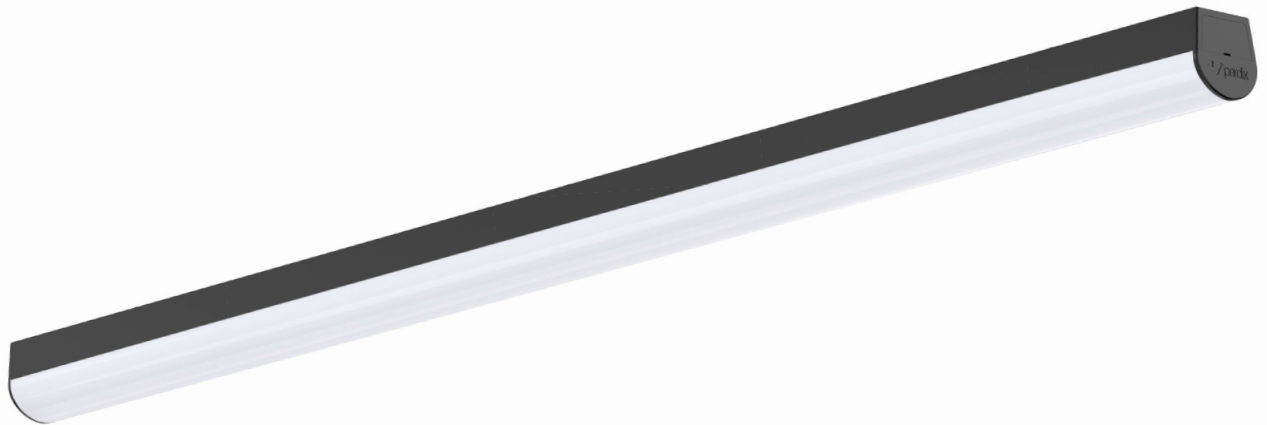

1200mm
1500mm

5 JAHRE+
Garantie

CHEEKY® 1200

LED Lichtleistensystem als Anbau optional auch als Pendelleuchte

BLC-WR1200-22W-33W-83040-120	22W & 33W | 4'620lm | 3000K & 4000K | CRI85 | ON/OFF	IP40 | weiss
BLC-BR1200-22W-33W-83040-120	22W & 33W | 4'620lm | 3000K & 4000K | CRI85 | ON/OFF	IP40 | schwarz
BLC-WR1200-22W-33W-83040-120-NOT	22W & 33W | 4'620lm | 3000K & 4000K | CRI85 | NOT	IP40 | weiss
BLC-BR1200-22W-33W-83040-120-NOT	22W & 33W | 4'620lm | 3000K & 4000K | CRI85 | NOT	IP40 | schwarz
BLC-WR1200-22W-33W-83040-120-PRO	22W & 33W | 4'620lm | 3000K & 4000K | CRI85 | ON/OFF	IP40 | weiss | konnektierbar
BLC-BR1200-22W-33W-83040-120-PRO	22W & 33W | 4'620lm | 3000K & 4000K | CRI85 | ON/OFF	IP40 | schwarz | konnektierbar
BLC-WR1200-22W-33W-83040-120-NOT-PRO	22W & 33W | 4'620lm | 3000K & 4000K | CRI85 | ON/OFF | mit Notlichtelement (3 Std.)	IP40 | weiss | konnektierbar
BLC-BR1200-22W-33W-83040-120-NOT-PRO	22W & 33W | 4'620lm | 3000K & 4000K | CRI85 | ON/OFF | mit Notlichtelement (3 Std.)	IP40 | schwarz | konnektierbar

Leuchten-Leistung einstellbar mit Dip-Schalter an der Leuchte | als NOT (3 Stunden) erhältlich mit Selbsttest

CHEEKY® 1500

LED Lichtleistensystem als Anbau optional auch als Pendelleuchte

BLC-WR1500-33W-44W-83040-120	33W & 44W | 6'160lm | 3000K & 4000K | CRI85 | ON/OFF	IP40 | weiss
BLC-BR1500-33W-44W-83040-120	33W & 44W | 6'160lm | 3000K & 4000K | CRI85 | ON/OFF	IP40 | schwarz
BLC-WR1500-33W-44W-83040-120-NOT	33W & 44W | 6'160lm | 3000K & 4000K | CRI85 | NOT	IP40 | weiss
BLC-BR1500-33W-44W-83040-120-NOT	33W & 44W | 6'160lm | 3000K & 4000K | CRI85 | NOT	IP40 | schwarz
BLC-WR1500-33W-44W-83040-120-PRO	33W & 44W | 6'160lm | 3000K & 4000K | CRI85 | ON/OFF	IP40 | weiss | konnektierbar
BLC-BR1500-33W-44W-83040-120-PRO	33W & 44W | 6'160lm | 3000K & 4000K | CRI85 | ON/OFF	IP40 | schwarz | konnektierbar
BLC-WR1500-33W-44W-83040-120-NOT-PRO	33W & 44W | 6'160lm | 3000K & 4000K | CRI85 | ON/OFF | mit Notlichtelement (3 Std.)	IP40 | weiss | konnektierbar
BLC-BR1500-33W-44W-83040-120-NOT-PRO	33W & 44W | 6'160lm | 3000K & 4000K | CRI85 | ON/OFF | mit Notlichtelement (3 Std.)	IP40 | schwarz | konnektierbar

Leuchten-Leistung einstellbar mit Dip-Schalter an der Leuchte | als NOT (3 Stunden) erhältlich mit Selbsttest

CHEEKY®

Accessories

PSC	Pendel-Set CHEEKY® | 1m Seil
VSC	Verbindungsstück CHEEKY®

LED
EPISTAR

1200mm
1500mm

LICHTFARBE
einstellbar

3000K
4000K

weiss
schwarz

22W
33W

33W
44W

WATTAGE
einstellbar

AUFBAU

PENDEL

IP40

3-STEP
MacAdams
binning

IK08

CRI
85

bis zu:
140lm/W

OPTIK
opaler
DIFFUSOR
gerillt

NOTLICHT
3 Std.

UGR
19

120°

PRO-VERSION
steckbar

50.000 Std.
80% Lichtstrom

5 JAHRE+
Garantie