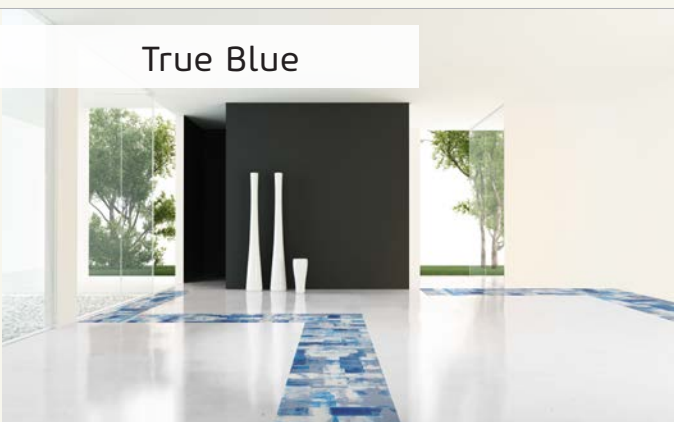

People & Spaces L.M. designed by Lalena Moseler Seite | Page _16

Prachtvolle Gemälde von der Bonner Künstlerin Lalena Moseler - ausdrucksstark und handgemalt. | Gorgeous paintings by the Bonn artist Lalena Moseler, - expressive and hand-painted.