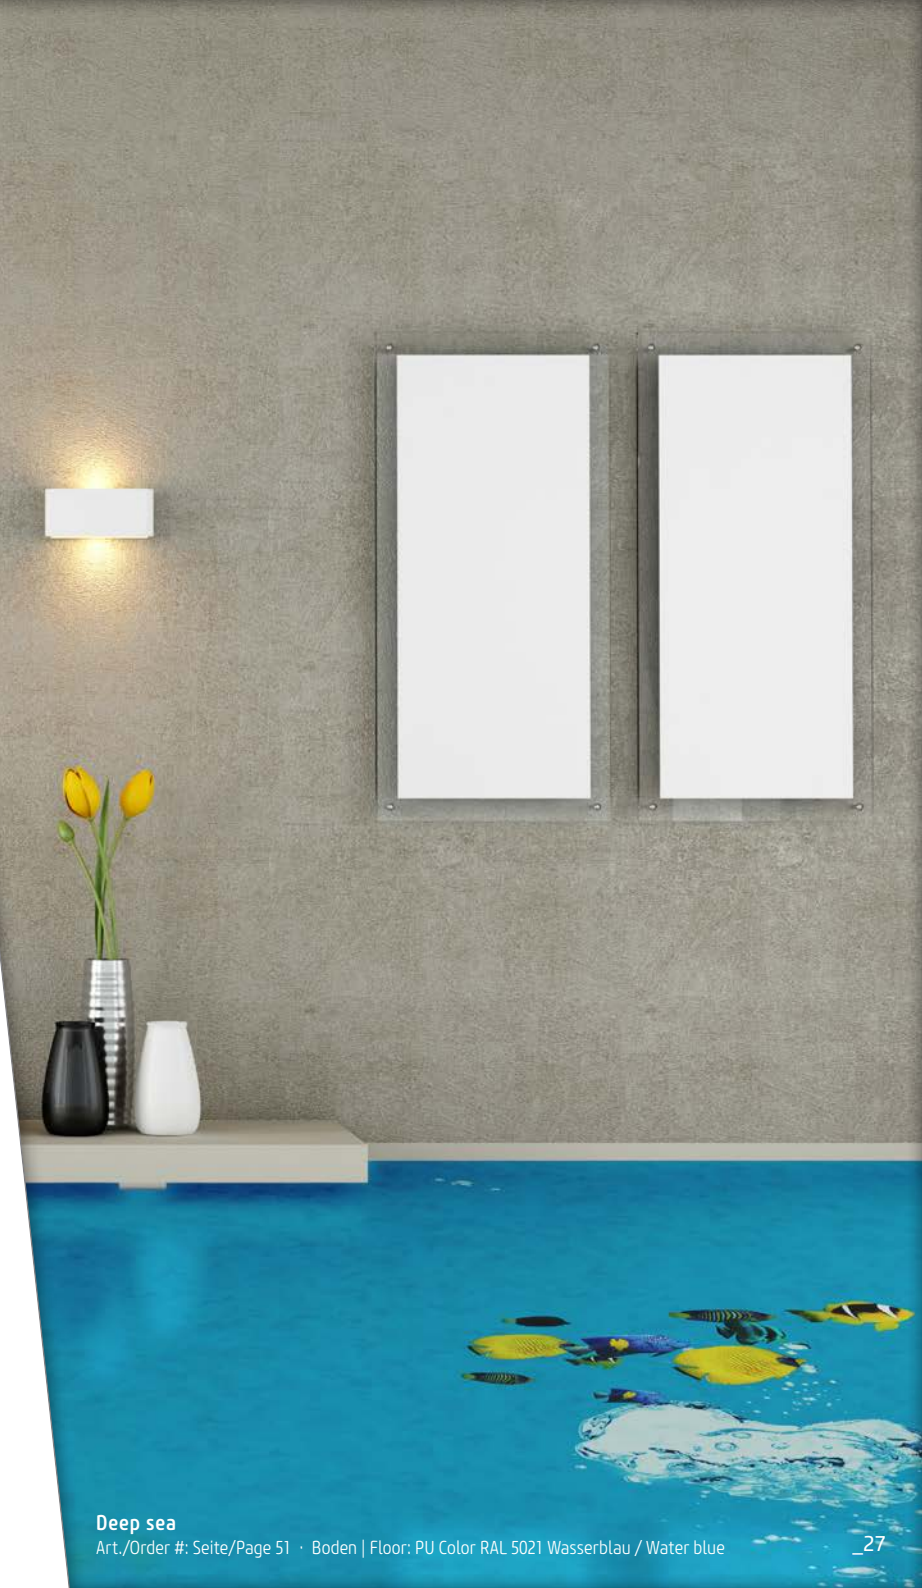

Deep sea

Art./Order #: Seite/Page 51 · Boden | Floor: PU Color RAL 5021 Wasserblau / Water blue