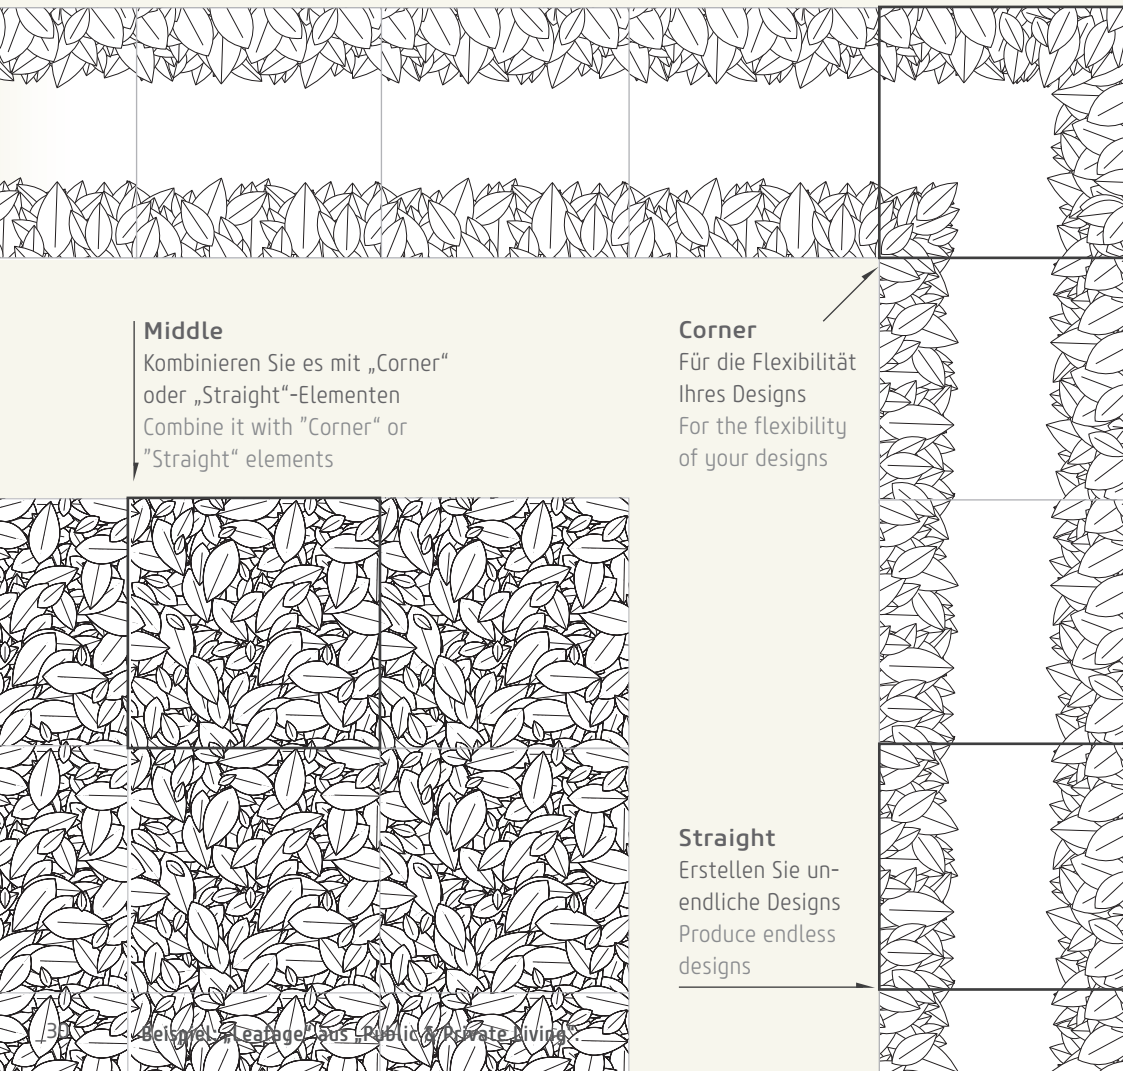

Übersicht aller Designs

Vielfältig – Mehr als 100 selbstgemachte Motive für Ihren Fußboden verwandeln den tristen Bodenalltag in abwechslungsreiche Raumgemälde.

Design Overview

Wide variety – more than 100 motifs, created by our team for your floor, transform your sad everyday floors into spatial paintings in a range of ways.