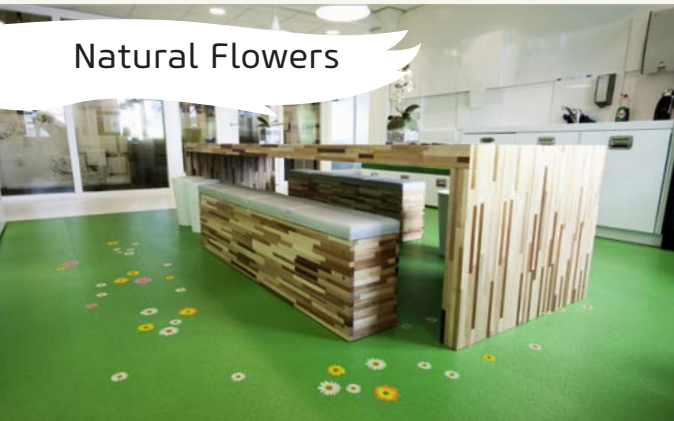

Life & Nature Seite | Page _26

Beleben Sie den Boden mit tollen Motiven aus der Natur. Von Himmel und Strand bis zu Wiese und Meer ist für jeden etwas dabei. | Live up the floor with motifs taken from nature. From sky and beach to meadow and sea, there's something for everyone.

Natural Flowers