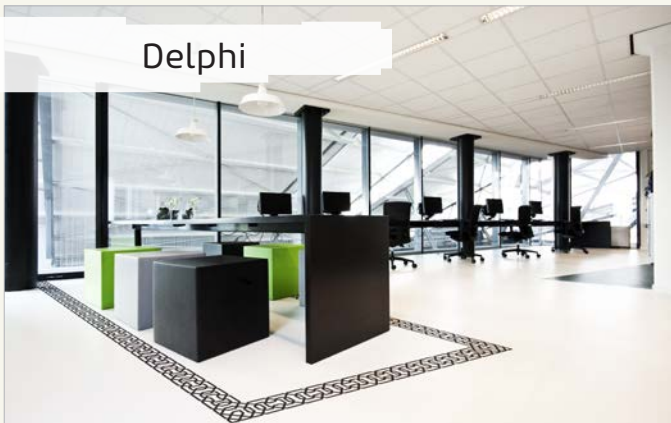

Delphi

Maß/Size:	Art./Order #:
40cm x 40cm	6001028200
60cm x 60cm	6001028400
80cm x 80cm	6001028600

Maß/Size:	Art./Order #:
40cm x 40cm	6001029200
60cm x 60cm	6001029400
80cm x 80cm	6001029600