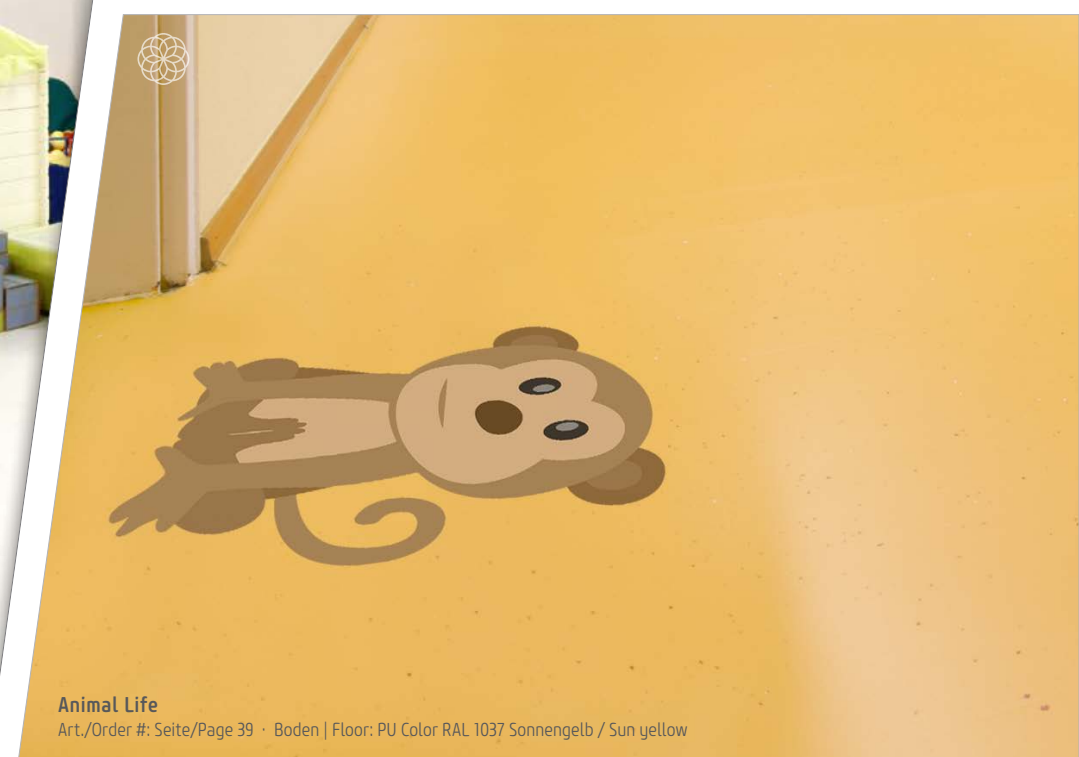

Animal Life

Art./Order #: Seite/Page 39 · Boden | Floor: PU Color RAL 1037 Sonnengelb / Sun yellow