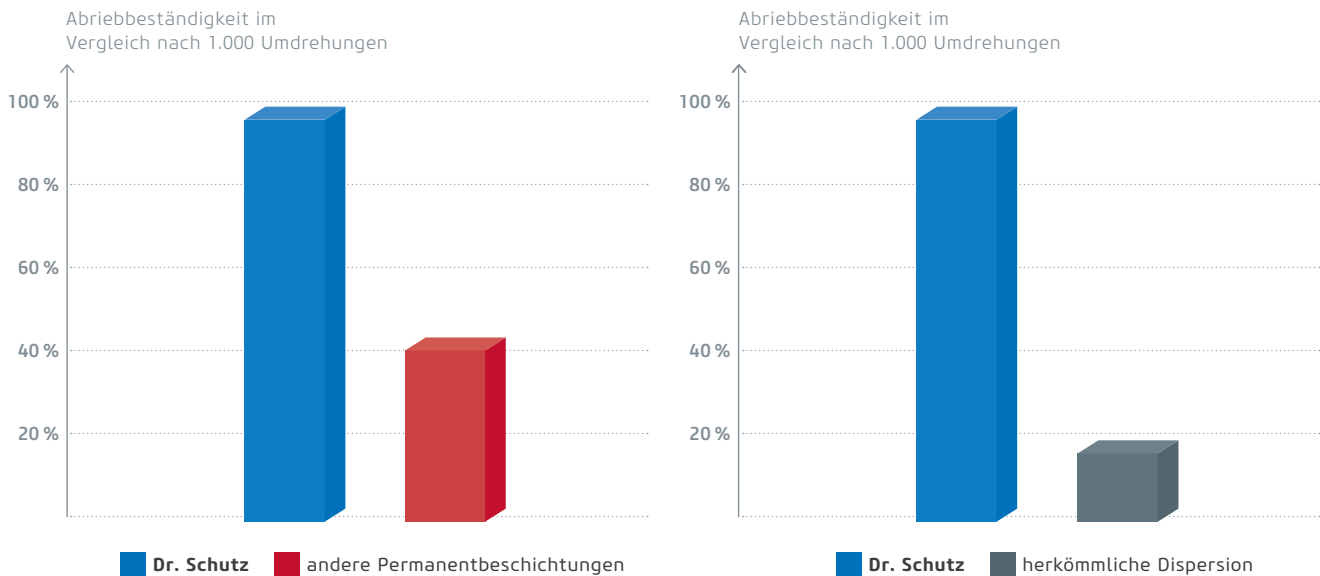

SPIELFELDMARKIERUNGEN

LOGOPLATZIERUNGEN

UNSCHLAGBAR STARK

Dr. Schutz PU Siegel ist nachweislich widerstandsfähiger als jede andere Beschichtung im Sportböden-Bereich

HÖCHSTE ABRIEBBESTÄNDIGKEIT GEMÄSS ISO5470-1:1999

→ Dr. Schutz PU Siegel wurde im Vergleich zu sechs anderen handelsüblichen Permanentbeschichtungen getestet und schnitt beim Abrieb deutlich besser als jedes andere Siegel ab (im Durchschnitt um den Faktor 2,4 besser) sowie um den Faktor 6 besser als herkömmliche Dispersionen.