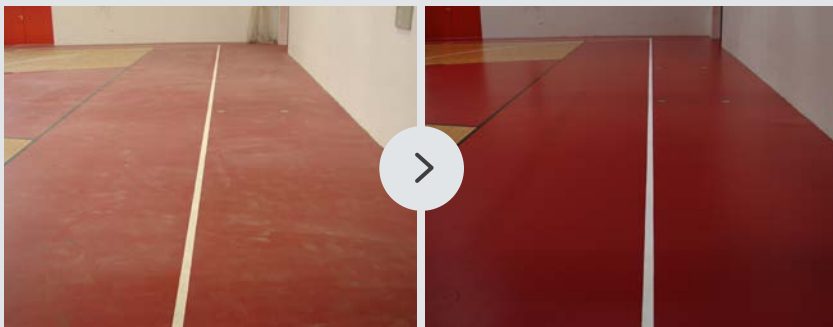

die Rutschsicherheit nicht mehr gegeben ist. Mit dem Sport Floor System von Dr. Schutz kann ein abgenutzter Sportboden aus Sportlinoleum, PVC, PU oder Sportparkett in Schulen, Sportvereinen oder Kommunen ohne große Kosten und lange Ausfallzeiten saniert werden und entspricht wieder den für Sportböden erforderlichen Normen. Zum Schutz der empfindlichen Spielfeldlinien können auch neue Sportböden transparent versiegelt werden, um eine frühzeitige Abnutzung dieser wichtigen Markierungen zu vermeiden.

AUSGEZEICHNET

WEITERE INFORMATIONEN FINDEN SIE AUF UNSERER WEBSEITE: WWW.DR-SCHUTZ-SPORTBOEDEN.COM

TRANSPARENT ODER FARBIG

VOR DER TRANSPARENTEN BESCHICHTUNG

- Die Oberfläche hat ihre rutschhemmenden Eigenschaften verloren
- Der Boden ist stumpf und stark abgenutzt mit Verkratzungen und Verfärbungen
- Selbst durch tägliche Reinigung können nicht mehr alle Rückstände entfernt werden

Transparenter Schutz

Das Design wurde beibehalten. Nach einer Grundreinigung wurde der Boden transparent lackiert.

NACH DER FARBIGEN BESCHICHTUNG

- ✓ Der Boden hat ein neues Design, Spielfeldmarkierungen wurden neu aufgetragen
- ✓ Der Boden ist optimal geschützt vor Flecken und mechanischem Abrieb
- ✓ Der Boden erfüllt die Normen für Sportböden und ist leicht und effizient zu reinigen