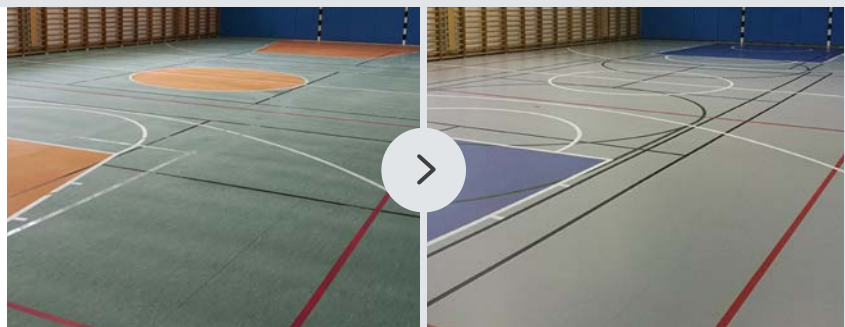

Transparenter Schutz

Das Design wurde beibehalten. Nach einer Grundreinigung wurde der Boden transparent lackiert.

NACH DER FARBIGEN BESCHICHTUNG

- ✓ Der Boden hat ein neues Design, Spielfeldmarkierungen wurden neu aufgetragen
- ✓ Der Boden ist optimal geschützt vor Flecken und mechanischem Abrieb
- ✓ Der Boden erfüllt die Normen für Sportböden und ist leicht und effizient zu reinigen

Farbige Gestaltung

Nach der Grundreinigung wurde der Boden farbig lackiert und abschließend on-top versiegelt.

LINIENMARKIERUNG UND SPIELFELDER

Neben Spielfeldmarkierungen sind Logos und Symbole wie Vereins- oder Schulwappen ein echter Hingucker in modernen Sporthallen. Linierungen für Einzelsportarten sind ebenso möglich wie Multisport-Böden. Dabei entsprechen die Linienfarben entweder den Vorgaben der offiziellen Sportverbände oder Ihren individuellen Farbwünschen,