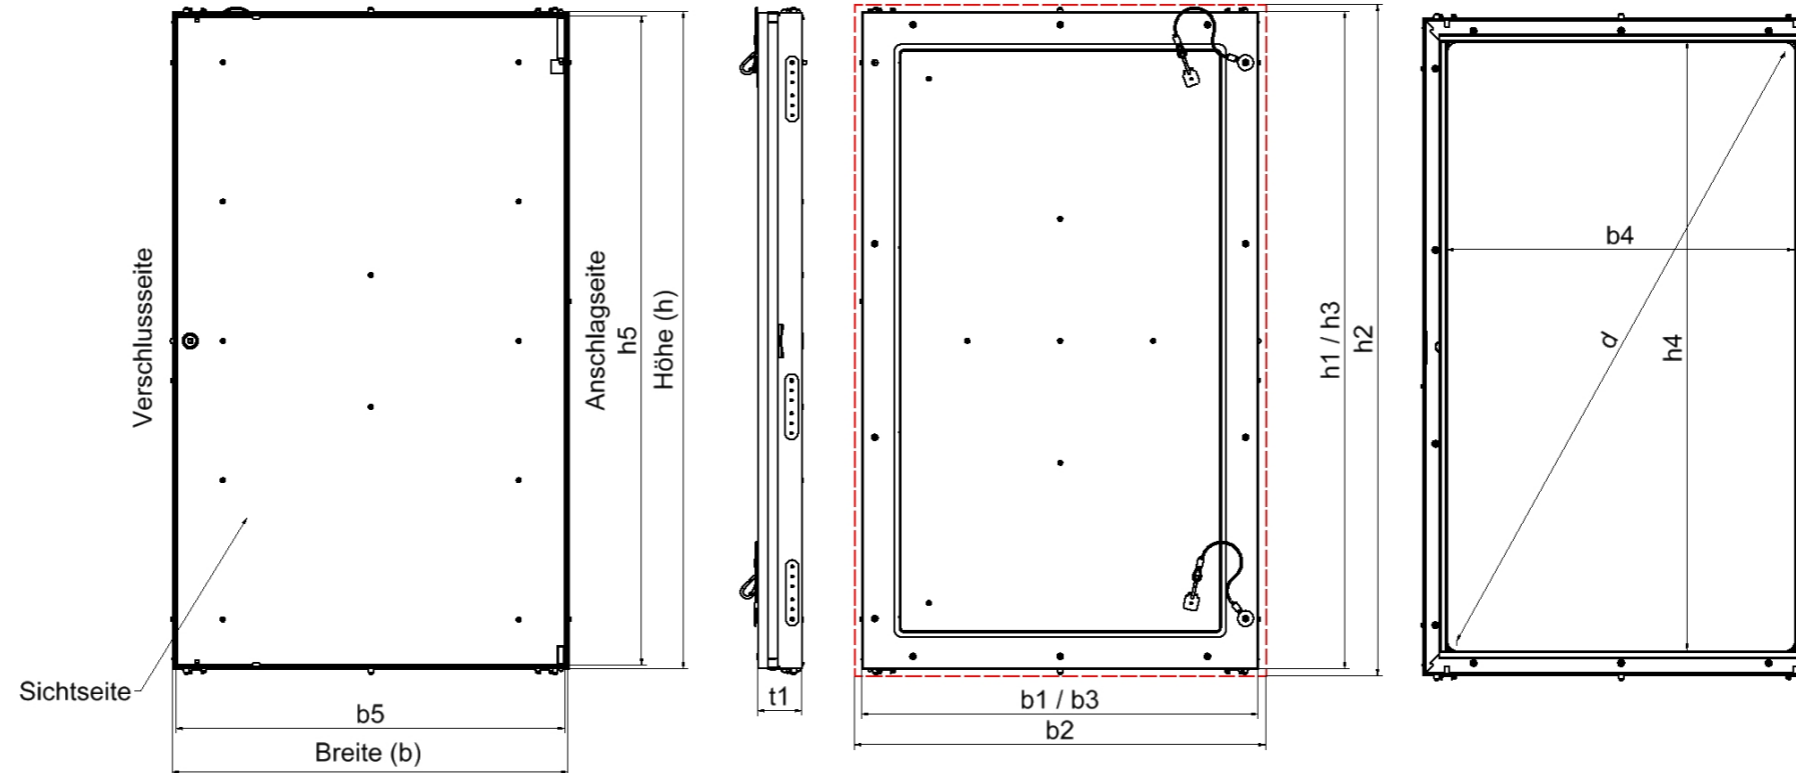

UniSpace Vierkant

20RK007	18RK085	18RK085	Größe Breite (b) x Höhe (h)	Einbaumaß b1 x h1	Bauöffnungsmaß b2 x h2 min.	Bauöffnungsmaß b2 x h2 max.	Rahmen Außenmaß b3 x h3	lichte Öffnung b4 x h4	Türblattmaß b5 x h5	Tiefe t1 (30)	Tiefe t1 (60/90)	Durchgangsmaß d	Anzahl Verschlüsse
22600	22607	22614	300 x 300	295 x 295	310 x 310	320 x 320	295 x 295	200 x 200	286 x 286	52	67	274	1
22601	22608	22615	400 x 400	395 x 395	410 x 410	420 x 420	395 x 395	300 x 300	386 x 386	52	67	416	1
22602	22609	22616	400 x 600	395 x 595	410 x 610	420 x 620	395 x 595	300 x 500	386 x 586	52	67	575	1
22603	22610	22617	500 x 500	495 x 495	510 x 510	520 x 520	495 x 495	400 x 400	486 x 486	52	67	557	1
22604	22611	22618	600 x 600	595 x 595	610 x 610	620 x 620	595 x 595	500 x 500	586 x 586	52	67	699	1
22605	22612	22619	600 x 800	595 x 795	610 x 810	620 x 820	595 x 795	500 x 700	586 x 786	52	67	852	1
22606	22613	22620	600 x 1000	595 x 995	610 x 1010	620 x 1020	595 x 995	500 x 900	586 x 986	52	67	1021	1
Varianten Nr.:22644-....	Varianten Nr.: 22635-....	Varianten Nr.: -											