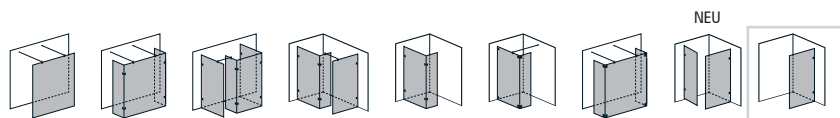

Walk-In Duschabtrennungen

8 mm Einscheiben-Sicherheitsglas (ESG)

		Komplettpreise Ausstattungen
Modell 999 Walk-In, 1-teilig Wahlweise Anschlag rechts oder links heilift	Maße ◦ Individuelle Breite bis 1000 mm ◦ Individuelle Höhe bis 2000 mm	heilift innen oberflächenbündig
	◦ Breite XXL bis 2000 mm (auf Anfrage) ◦ Höhe XXL auf Anfrage	Innen oberflächenbündige Winkel
	Oberflächen	
	Glanzchrom	erhältlich
	Mattchrom¹	erhältlich
	Sonderoberfläche^{1,2}	erhältlich
	Aufpreise / Minderpreise	
	Oberflächenschutz* cleantec	erhältlich
	Überhöhe bis 2100 mm	erhältlich
	Überhöhe bis 2500 mm	auf Anfrage
Überbreite** (je angef. 10 cm)	erhältlich	
Handlingszuschlag Sondermaße**	erhältlich	
Variofix oder Aluminium-U-Profil statt Wandwinkel (je Festteil)	kostenlos	
Glasbearbeitung		
1. Schrägschnitt	inklusive	
Jeder weitere Schrägschnitt	erhältlich	
Eckausschnitt	erhältlich	
Service		
Servicepauschale Aufmaß/Montage	Typ 1	

variofix
In Silber matt oder Hochglanz

Optional als Alternative zu den Wandwinkeln der Ausstattung heilift

¹ Lieferzeit auf Anfrage

² Sonderoberfläche: Edelstahloptik, Edelmessing, Gold, Platin matt, etc.

* cleantec ist ein Oberflächenschutz, der durch seine wasserabstoßende Wirkung die Reinigung erleichtert.

** Scheibenmaß: Breite > 1200 mm oder Höhe > 2100 mm

heiBoard / unidrain®