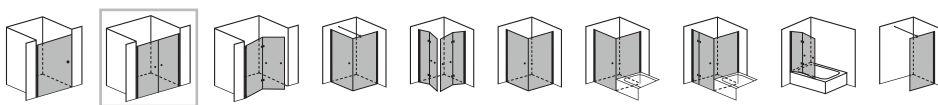

Regellieferzeit < ca.15 Werktage zzgl. Versand

*cleantec ist ein Oberflächenschutz, der durch seine wasserabstoßende Wirkung die Reinigung erleichtert

**MADE IN
GERMANY**