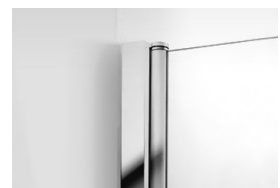

Regellieferzeit < ca.15 Werktage zzgl. Versand

*cleantec ist ein Oberflächenschutz, der durch seine wasserabstoßende Wirkung die Reinigung erleichtert

**MADE IN
GERMANY**