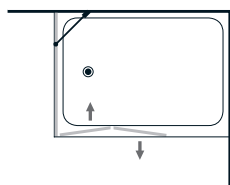

BW-Aufsatz Duschabtrennungen für Badewannen

8 mm Einscheiben-Sicherheitsglas (ESG)

Komplettpreise Ausstattungen

Modell 652 faltwand, 2-teilig, mit 1 Festteil, inkl. Stabilisationsstange (hochglänzend)	Maße	Komplettpreise Ausstattungen	
		classic	heiswing
	- Individuelle Breite bis 900 (Faltwand) x 1000 mm - Individuelle Höhe bis 1500 mm - Höhe XXL auf Anfrage		innen oberflächenbündig
			Hebe-Senk-Funktion Pendel-Funktion
Oberflächen			
	Glanzchrom	erhältlich	erhältlich
	Matthchrom¹	erhältlich	erhältlich
	Sonderoberfläche^{1,2}	–	erhältlich
Aufpreise / Minderpreise			
	Oberflächenschutz* cleantec	erhältlich	inklusive
	Überhöhe bis 1600 mm	erhältlich	erhältlich
	Überbreite** (je angef. 10 cm)	erhältlich	erhältlich
	Handlingszuschlag Sondermaße**	erhältlich	erhältlich
	Variofix oder Aluminium-U-Profil statt Wandwinkel (je Festteil)	kostenlos	erhältlich
Glasbearbeitung			
	1. Schrägschnitt	inklusive	inklusive
	Jeder weitere Schrägschnitt	erhältlich	erhältlich
	Eckausschnitt	erhältlich	erhältlich
Service			
	Servicepauschale Aufmaß/Montage	Typ 3	Typ 3

Wahlweise Anschlag rechts oder links

classic

classic/
heiswing