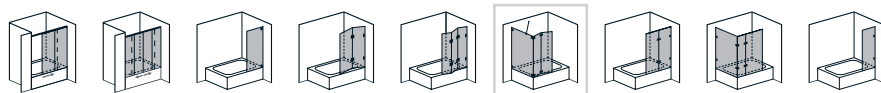

variofix

In Silber matt oder Hochglanz

Optional als Alternative zu den Wandwinkeln der Ausstattungen classic oder heiswing