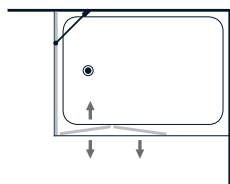

BW-Aufsatz Duschabtrennungen für Badewannen

8 mm Einscheiben-Sicherheitsglas (ESG)

Komplettpreise Ausstattungen

Modell 652 faltwand, 2-teilig, mit 1 Festteil, inkl. Stabilisationsstange (hochglänzend)	Maße	Komplettpreise Ausstattungen	
		classic	heiswing
	- Individuelle Breite bis 900 (Faltwand) x 1000 mm - Individuelle Höhe bis 1500 mm - Höhe XXL auf Anfrage		innen oberflächenbündig
			Hebe-Senk-Funktion Pendel-Funktion
Oberflächen			
	Glanzchrom	erhältlich	erhältlich
	Matthchrom¹	erhältlich	erhältlich
	Sonderoberfläche^{1,2}	–	erhältlich
Aufpreise / Minderpreise			
	Oberflächenschutz* cleantec	erhältlich	inklusive
	Überhöhe bis 1600 mm	erhältlich	erhältlich
	Überbreite** (je angef. 10 cm)	erhältlich	erhältlich
	Handlingszuschlag Sondermaße**	erhältlich	erhältlich
	Variofix oder Aluminium-U-Profil statt Wandwinkel (je Festteil)	kostenlos	erhältlich
Glasbearbeitung			
	1. Schrägschnitt	inklusive	inklusive
	Jeder weitere Schrägschnitt	erhältlich	erhältlich
	Eckausschnitt	erhältlich	erhältlich
Service			
	Servicepauschale Aufmaß/Montage	Typ 3	Typ 3

Wahlweise Anschlag rechts oder links

classic

classic/
heiswing

variofix

In Silber matt oder Hochglanz

Optional als Alternative zu den Wandwinkeln der Ausstattungen classic oder heiswing

¹ Lieferzeit auf Anfrage.

² Sonderoberfläche: Edelmetalloptik, Edelmessing, Gold, Platin matt, etc.

* cleantec ist ein Oberflächenschutz, der durch seine wasserabstoßende Wirkung die Reinigung erleichtert.

** Scheibenmaß: Breite > 1200 mm oder Höhe > 2100 mm