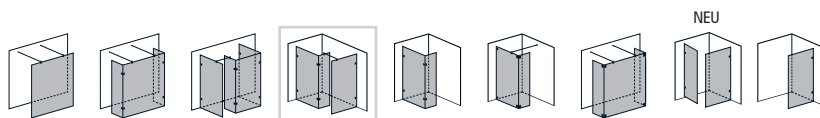

# Walk-In Duschabtrennungen

8 mm Einscheiben-Sicherheitsglas (ESG)

		Komplettpreise Ausstattungen			
<b>Modell 994</b> Walk-In, 3-teilig, inkl. Stabilisierungsstange (hochglänzend)		<b>Maße</b> <ul style="list-style-type: none"> <li>○ Individuelle Breite bis a: 1200 mm, b: 400 mm, c: 1200 mm</li> <li>○ Individuelle Höhe bis 2000 mm</li> <li>○ Breite XXL bis a: 2000 mm (auf Anfrage)</li> <li>○ Höhe XXL auf Anfrage</li> </ul>	<b>heilift</b>		
			innen oberflächenbündig		
		Innen oberflächenbündige Winkel, 1 Stabilisierungsstange		<b>Oberflächen</b>	
					Glanzchrom
				Mattchrom <sup>1</sup>	erhältlich
				Sonderoberfläche <sup>1,2</sup>	erhältlich
				<b>Aufpreise / Minderpreise</b>	
				Oberflächenschutz* cleantec	erhältlich
				Überhöhe bis 2100 mm	erhältlich
				Überhöhe bis 2500 mm	auf Anfrage
		Überbreite** (je angef. 10 cm)	erhältlich		
		Handlingszuschlag Sondermaße**	erhältlich		
		Variofix oder Aluminium-U-Profil statt Wandwinkel (je Festteil)	kostenlos		
		<b>Glasbearbeitung</b>			
		1. Schrägschnitt	inklusive		
		Jeder weitere Schrägschnitt	erhältlich		
		Eckausschnitt	erhältlich		
		<b>Service</b>			
		Servicepauschale Aufmaß/Montage	Typ 3		

heilift

**variofix**  
In Silber matt oder Hochglanz

Optional als Alternative zu den Wandwinkeln der Ausstattung heilift

<sup>1</sup> Lieferzeit auf Anfrage

<sup>2</sup> Sonderoberfläche: Edelhloptik, Edelmessing, Gold, Platin matt, etc.

\* cleantec ist ein Oberflächenschutz, der durch seine wasserabstoßende Wirkung die Reinigung erleichtert.

\*\* Scheibenmaß: Breite > 1200 mm oder Höhe > 2100 mm

Alle Modelle sind auf Wunsch kombinierbar mit:  
**heiBoard / unidrain®**