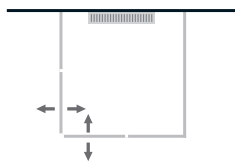

classic/
heiswing