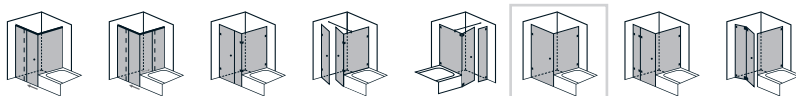

Viereck mit BW Glasduschen mit Badewannenanschluss

8 mm Einscheiben-Sicherheitsglas (ESG)

Komplettpreise Ausstattungen

Modell 255 1 Tür mit 1 verkürzten Seitenteil	Maße	Komplettpreise Ausstattungen		
		classic	heilift	heiswing
 <p>Wahlweise Anschlag rechts oder links</p> <p>classic/ heilift</p>  <p>classic/ heiswing</p> 	<ul style="list-style-type: none"> Individuelle Breite bis 1000 x 1000 mm Individuelle Höhe bis 2000 mm 		innen oberflächenbündig	
	<ul style="list-style-type: none"> Breite XXL auf Anfrage Höhe XXL auf Anfrage 		Hebe-Senk-Funktion	<ul style="list-style-type: none"> Hebe-Senk-Funktion Pendel-Funktion
	Oberflächen			
	Glanzchrom	erhältlich	erhältlich	erhältlich
	Mattchrom ¹	erhältlich	erhältlich	erhältlich
	Sonderoberfläche ^{1,2}	–	erhältlich	erhältlich
	Aufpreise / Minderpreise			
	Oberflächenschutz* cleantec	erhältlich	erhältlich	inklusive
	Überhöhe bis 2100 mm	erhältlich	erhältlich	erhältlich
	Überbreite** ³ (je angef. 10 cm)	erhältlich	erhältlich	erhältlich
	Handlingszuschlag Sondermaße**	erhältlich	erhältlich	erhältlich
	Variofix oder Aluminium-U-Profil statt Wandwinkel (je Festteil)	kostenlos	erhältlich	erhältlich
	Glasbearbeitung			
	1. Schrägschnitt	inklusive	inklusive	inklusive
	Jeder weitere Schrägschnitt	erhältlich	erhältlich	erhältlich
Eckausschnitt	erhältlich	erhältlich	erhältlich	
Service				
Servicepauschale Aufmaß/Montage	Typ 3	Typ 3	Typ 3	

variofix
In Silber matt oder Hochglanz

Optional als Alternative zu den Wandwinkeln der Ausstattungen classic, heilift oder heiswing

¹ Lieferzeit auf Anfrage.

² Sonderoberfläche: Edelstahloptik, Edelmessing, Gold, Platin matt, etc.

³ nur bei Festteil möglich

* cleantec ist ein Oberflächenschutz, der durch seine wasserabstoßende Wirkung die Reinigung erleichtert.

** Scheibenmaß: Breite > 1200 mm oder Höhe > 2100