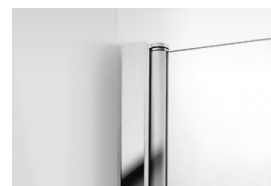

Scharniere
in Glanzchrom