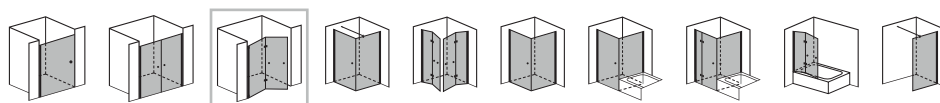

Regellieferzeit < ca. 15 Werktage zzgl. Versand

*cleantec ist ein Oberflächenschutz, der durch seine wasserabstoßende Wirkung die Reinigung erleichtert

MADE IN
GERMANY