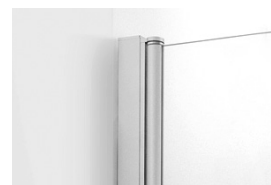

Nische rahmenreduziertes Duschsystem

6 mm Einscheiben-Sicherheitsglas (ESG)

Komplettpreise Ausstattungen

Modell VS 290 Faltwand, 2-teilig	Maße	varioswing
	◦ Standardhöhe in mm 1.850 / 2.000 ◦ Breite in mm bis 1.000 bis 1.200	Drehprofil aus hochwertigem Aluminium Silber matt, mit Hebe-Senk-Mechanismus, deaktivierbar Scharniere aus hochwertigem Messing in Glanzchrom
Wahlweise Einstieg rechts oder links	<table border="1"> <thead> <tr> <th data-bbox="532 864 910 920">Oberflächen</th> <th data-bbox="910 864 1433 920">Bruttopreise</th> </tr> </thead> <tbody> <tr> <td data-bbox="532 920 910 1003"> Silber matt bis 1.000 Silber matt bis 1.200 </td> <td data-bbox="910 920 1433 1003"> erhältlich erhältlich </td> </tr> <tr> <th data-bbox="532 1003 910 1055">Aufpreise</th> <td data-bbox="910 1003 1433 1055"></td> </tr> <tr> <td data-bbox="532 1055 910 1106"> indiv. Höhe bis 2.000 mm </td> <td data-bbox="910 1055 1433 1106"> erhältlich </td> </tr> <tr> <td data-bbox="532 1106 910 1158"> *Oberflächenschutz cleantec </td> <td data-bbox="910 1106 1433 1158"> erhältlich </td> </tr> <tr> <td data-bbox="532 1158 910 1207"> Aluminium Hochglanz </td> <td data-bbox="910 1158 1433 1207"> erhältlich </td> </tr> </tbody> </table>	

Verstellbereich ca. +/- 10 mm im Profil

Griffknopf (mit Gummipuffer) und Scharniere in Glanzchrom

Produkt inkl. Schwallenschutz

Höhe über 2.000 mm nicht möglich

Reinigungsset als Zubehör separat bestellbar

Drehprofil
in Silber matt
(Standard)

Drehprofil
in Aluminium Hochglanz
(optional)