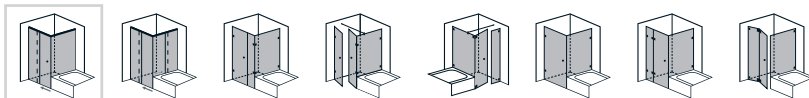

# Viereck mit BW Glasduschen mit Badewannenanschluss

8 mm Einscheiben-Sicherheitsglas (ESG)

## Komplettpreise Ausstattungen

<b>Modell 115</b> Fronteinstieg mit Schiebeelement, verkürztes Seitenteil	<b>Maße</b>	<b>move</b>	<b>heislide</b>
 <p>Wahlweise Einstieg rechts oder links</p>	<ul style="list-style-type: none"> <li>Individuelle Breite bis 1200 x 1200 mm</li> <li>Individuelle Höhe bis 2000 mm</li> <li>Breite XXL bis 1800 x 1200 mm (auf Anfrage)</li> <li>Höhe XXL auf Anfrage</li> </ul>	<div style="border: 1px solid black; padding: 5px; margin-bottom: 10px; text-align: center;">Schiebe-Funktion</div> <div style="border: 1px solid black; padding: 5px; margin-bottom: 10px; text-align: center;">Tragkraft bis 30 kg</div> Festteil mit Wandanschlussprofil	<div style="border: 1px solid black; padding: 5px; margin-bottom: 10px; text-align: center;">Schiebe-Funktion</div> <div style="border: 1px solid black; padding: 5px; margin-bottom: 10px; text-align: center;">Tragkraft bis 60 kg</div> Festteil ohne Wandanschlussprofil
<b>Oberflächen</b>			
Aluminium, matt		erhältlich	erhältlich
Glanzchrom <sup>1</sup>		–	erhältlich
Farbe <sup>1</sup>		auf Anfrage	auf Anfrage
<b>Aufpreise</b>			
Oberflächenschutz* cleantec		erhältlich	erhältlich
Überhöhe bis 2100 mm		erhältlich	erhältlich
Überbreite** (je angef. 10 cm)		erhältlich	erhältlich
Handlingszuschlag Sondermaße**		erhältlich	erhältlich
<b>Glasbearbeitung</b>			
1. Schrägschnitt		inklusive	inklusive
Jeder weitere Schrägschnitt		erhältlich	erhältlich
Eckausschnitt		erhältlich	erhältlich
<b>Service</b>			
Servicepauschale Aufmaß/Montage		Typ 3	Typ 3

move/  
heislide

<sup>1</sup> Lieferzeit auf Anfrage.

\* cleantec ist ein Oberflächenschutz, der durch seine wasserabstoßende Wirkung die Reinigung erleichtert.

\*\* Scheibenmaß: Breite > 1200 mm oder Höhe > 2100 mm