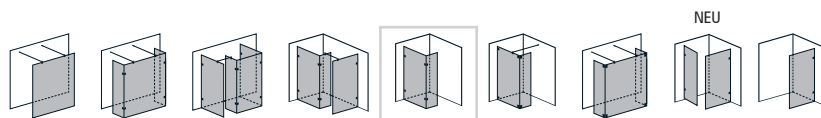

# Walk-In Duschabtrennungen

8 mm Einscheiben-Sicherheitsglas (ESG)

		Komplettpreise Ausstattungen	
<b>Modell 995</b> Walk-In, 2-teilig    Wahlweise Anschlag rechts oder links  heilift 	<b>Maße</b>  ◦ Individuelle Breite bis a: 1200 mm, b: 400 mm  ◦ Individuelle Höhe bis 2000 mm  ◦ Breite XXL bis a: 2000 mm (auf Anfrage)  ◦ Höhe XXL auf Anfrage	<b>heilift</b>	
			innen oberflächenbündig
			Innen oberflächenbündige Winkel
		<b>Oberflächen</b>	
		Glanzchrom	erhältlich
		Mattchrom <sup>1</sup>	erhältlich
		Sonderoberfläche <sup>1,2</sup>	erhältlich
		<b>Aufpreise / Minderpreise</b>	
		Oberflächenschutz* cleantec	erhältlich
		Überhöhe bis 2100 mm	erhältlich
Überhöhe bis 2500 mm	auf Anfrage		
Überbreite** (je angef. 10 cm)	erhältlich		
Handlingszuschlag Sondermaße**	erhältlich		
Variofix oder Aluminium-U-Profil statt Wandwinkel (je Festteil)	kostenlos		
<b>Glasbearbeitung</b>			
1. Schrägschnitt	inklusive		
Jeder weitere Schrägschnitt	erhältlich		
Eckausschnitt	erhältlich		
<b>Service</b>			
Servicepauschale Aufmaß/Montage	Typ 2		

**variofix**  
In Silber matt oder Hochglanz

Optional als Alternative  
zu den Wandwinkeln der  
Ausstattung heilift

<sup>1</sup> Lieferzeit auf Anfrage

<sup>2</sup> Sonderoberfläche: Edelmetalloptik, Edelmessing, Gold, Platin matt, etc.

\* cleantec ist ein Oberflächenschutz, der durch seine wasserabstoßende Wirkung die Reinigung erleichtert.

\*\* Scheibenmaß: Breite > 1200 mm oder Höhe > 2100 mm

Alle Modelle  
sind auf Wunsch  
kombinierbar mit:  
**heiBoard /  
unidrain®**