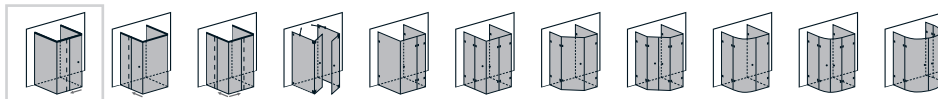

Komplettpreise Ausstattungen

Modell 131 Fronteinstieg, 1 Schiebeelement	Maße	move	heislide
 <p>Wahlweise Einstieg rechts oder links</p>	<ul style="list-style-type: none"> ○ Individuelle Breite bis 1000 x 1000 mm ○ Individuelle Höhe bis 2000 mm ○ Breite XXL bis 1400 x 1800 mm (auf Anfrage) ○ Höhe XXL auf Anfrage 	<div style="border: 1px solid black; padding: 5px; margin-bottom: 10px; text-align: center;">Schiebe-Funktion</div> <div style="border: 1px solid black; padding: 5px; margin-bottom: 10px; text-align: center;">Tragkraft bis 30 kg</div> <p style="text-align: center;">Festteil mit Wandanschlussprofil</p>	<div style="border: 1px solid black; padding: 5px; margin-bottom: 10px; text-align: center;">Schiebe-Funktion</div> <div style="border: 1px solid black; padding: 5px; margin-bottom: 10px; text-align: center;">Tragkraft bis 60 kg</div> <p style="text-align: center;">Festteil ohne Wandanschlussprofil</p>
Oberflächen			
move/ heislide	Aluminium, matt	erhältlich	erhältlich
	Glanzchrom ¹	–	erhältlich
	Farbe ¹	auf Anfrage	auf Anfrage
Aufpreise			
	Oberflächenschutz* cleantec	erhältlich	erhältlich
	Überhöhe bis 2100 mm	erhältlich	erhältlich
	Überbreite** (je angef. 10 cm)	erhältlich	erhältlich
	Handlingszuschlag Sondermaße**	erhältlich	erhältlich
Glasbearbeitung			
	1. Schrägschnitt	inklusive	inklusive
	Jeder weitere Schrägschnitt	erhältlich	erhältlich
	Eckausschnitt	erhältlich	erhältlich
Service			
	Servicepauschale Aufmaß/Montage	Typ 4	Typ 4

¹ Lieferzeit auf Anfrage.

* cleantec ist ein Oberflächenschutz, der durch seine wasserabstoßende Wirkung die Reinigung erleichtert.

** Scheibenmaß: Breite > 1200 mm oder Höhe > 2100 mm