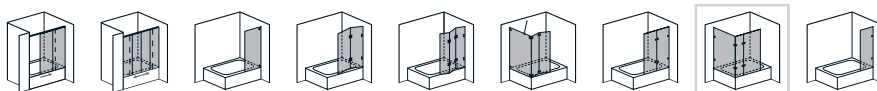

BW-Aufsatz Duschabtrennungen für Badewannen

8 mm Einscheiben-Sicherheitsglas (ESG)

Komplettpreise Ausstattungen

Modell 670 2 Festteile über Eck, 1 Tür	Maße	Komplettpreise Ausstattungen		
		classic	heilift	heiswing
 <p>Wahlweise Anschlag rechts oder links</p> <p>classic/ heilift</p>  <p>classic</p>  <p>classic/ heiswing</p> 	<ul style="list-style-type: none"> Individuelle Breite bis 900 x 1300 mm Individuelle Höhe bis 1500 mm Breite XXL bis 1000 x 1800 mm (auf Anfrage) Höhe XXL auf Anfrage 		innen oberflächenbündig	
			Hebe-Senk-Funktion	Hebe-Senk-Funktion
				Pendel-Funktion
	Oberflächen			
	Glanzchrom	erhältlich	erhältlich	erhältlich
	Mattchrom ¹	erhältlich	erhältlich	erhältlich
	Sonderoberfläche ^{1,2}	–	erhältlich	erhältlich
	Aufpreise / Minderpreise			
	Oberflächenschutz* cleantec	erhältlich	erhältlich	inklusive
	Überhöhe bis 1600 mm	erhältlich	erhältlich	erhältlich
Überbreite** (je angef. 10 cm)	erhältlich	erhältlich	erhältlich	
Handlingszuschlag Sondermaße**	erhältlich	erhältlich	erhältlich	
Variofix oder Aluminium-U-Profil statt Wandwinkel (je Festteil)	kostenlos	erhältlich	erhältlich	
Glasbearbeitung				
1. Schrägschnitt	inklusive	inklusive	inklusive	
Jeder weitere Schrägschnitt	erhältlich	erhältlich	erhältlich	
Eckausschnitt	erhältlich	erhältlich	erhältlich	
Service				
Servicepauschale Aufmaß/Montage	Typ 3	Typ 3	Typ 3	

variofix

In Silber matt oder Hochglanz

Optional als Alternative zu den Wandwinkeln der Ausstattungen classic, heilift oder heiswing

¹ Lieferzeit auf Anfrage.

² Sonderoberfläche: Edelstahloptik, Edelmessing, Gold, Platin matt, etc.

* cleantec ist ein Oberflächenschutz, der durch seine wasserabstoßende Wirkung die Reinigung erleichtert.

** Scheibenmaß: Breite > 1200 mm oder Höhe > 2100 mm