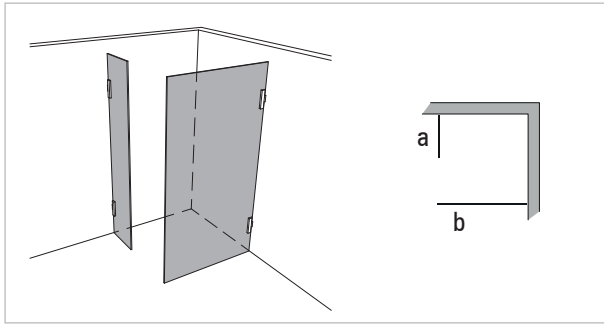

Modell 998

Unikat 998 DS15

Unikat 998 EVO

Unikat 998 classic

Unilight 998

Walk-In, 2-teilig

- Scheibenbreite des schmalen Festteils mindestens 8,5% der Scheibenhöhe.

rahmenlos - unikat 998

ART. - BEZ.	UN998DS15	-	UN998EVO	-	UN998CL	-
Ausstattung	DS15	-	EVO	-	classic	-
Funktion	fest	-	fest	-	fest	-
Flächenbündig	✓	-	✓	-	-	-
Hebe-Senk	-	-	-	-	-	-
Oberfläche Beschlag	Glanzchrom	-	Glanzchrom	-	Glanzchrom	-
Wandprofil statt Wandwinkel	-	-	-	-	-	-
Glasstärke (mm)	8	-	8	-	8	-
Breite (mm) bis	a: 1.000, b: 1.000	-	a: 1.000, b: 1.000	-	a: 1.000, b: 1.000	-
Höhe (mm) bis	2.000	-	2.000	-	2.000	-
Grundpreis		-		-		-
Überhöhe bis 2.100	optional	-	optional	-	optional	-
Überhöhe bis 2.300	optional	-	optional	-	optional	-
Überbreite¹	optional	-	optional	-	optional	-
Schrägschnitt²	optional	-	optional	-	optional	-

teilgerahmt - unilight / varioswing 998

ART. - BEZ.	-	-	UL998	-	-	-
Ausstattung	-	-	unilight	-	-	-
Funktion	-	-	fest	-	-	-
Flächenbündig	-	-	-	-	-	-
Hebe-Senk	-	-	-	-	-	-
Oberfläche Wandprofil	-	-	Aluminium Hochglanz	-	-	-
Oberfläche Beschlag³	-	-	-	-	-	-
Glasstärke (mm)	-	-	8	-	-	-
Breite (mm) bis	-	-	a: 1.000, b: 1.000	-	-	-
Höhe (mm) fix	-	-	2.000	-	-	-
Grundpreis	-	-		-	-	-
Wandprofil Hochglanz	-	-	✓	-	-	-
Individuelle Höhe bis 2.200	-	-	optional	-	-	-
Überbreite¹	-	-	optional	-	-	-
Schrägschnitt	-	-	optional	-	-	-
unilight express⁴	-	-	verfügbar	-	-	-