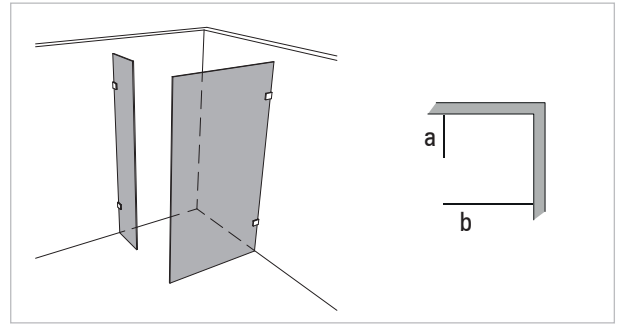

Modell 998

Unikat 998 DS15

Unikat 998 EVO

Unikat 998 classic

Unilight 998

Walk-In, 2-teilig

- Scheibenbreite des schmalen Festteils mindestens 8,5% der Scheibenhöhe.

rahmenlos - unikat 998

ART. - BEZ.	UN998DS15	-	UN998EVO	-	UN998CL	-
Ausstattung	DS15	-	EVO	-	classic	-
Funktion	fest	-	fest	-	fest	-
Flächenbündig	✓	-	✓	-	-	-
Hebe-Senk	-	-	-	-	-	-
Oberfläche Beschlag	Glanzchrom	-	Glanzchrom	-	Glanzchrom	-
Wandprofil statt Wandwinkel	-	-	-	-	-	-
Glasstärke (mm)	8	-	8	-	8	-
Breite (mm) bis	a: 1.000, b: 1.000	-	a: 1.000, b: 1.000	-	a: 1.000, b: 1.000	-
Höhe (mm) bis	2.000	-	2.000	-	2.000	-
Grundpreis		-		-		-
Überhöhe bis 2.100	optional	-	optional	-	optional	-
Überhöhe bis 2.300	optional	-	optional	-	optional	-
Überbreite¹	optional	-	optional	-	optional	-
Schrägschnitt²	optional	-	optional	-	optional	-

teilgerahmt - unilight / varioswing 998

ART. - BEZ.	-	-	UL998	-	-	-
Ausstattung	-	-	unilight	-	-	-
Funktion	-	-	fest	-	-	-
Flächenbündig	-	-	-	-	-	-
Hebe-Senk	-	-	-	-	-	-
Oberfläche Wandprofil	-	-	Aluminium Hochglanz	-	-	-
Oberfläche Beschlag³	-	-	-	-	-	-
Glasstärke (mm)	-	-	8	-	-	-
Breite (mm) bis	-	-	a: 1.000, b: 1.000	-	-	-
Höhe (mm) fix	-	-	2.000	-	-	-
Grundpreis	-	-		-	-	-
Wandprofil Hochglanz	-	-	✓	-	-	-
Individuelle Höhe bis 2.200	-	-	optional	-	-	-
Überbreite¹	-	-	optional	-	-	-
Schrägschnitt	-	-	optional	-	-	-
unilight express⁴	-	-	verfügbar	-	-	-