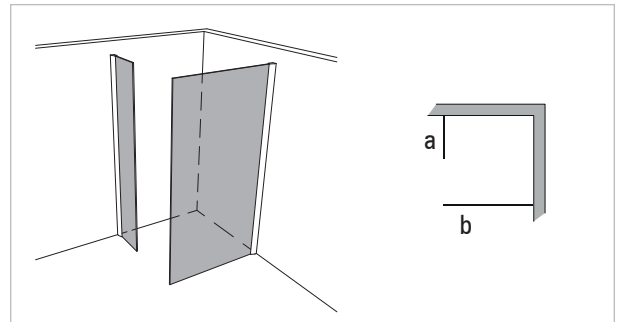

Modell 998

Unikat 998 DS15

Unikat 998 EVO

Unikat 998 classic

Unilight 998

Walk-In, 2-teilig

- Scheibenbreite des schmalen Festteils mindestens 8,5% der Scheibenhöhe.

rahmenlos - unikat 998

ART. - BEZ.	UN998DS15	-	UN998EVO	-	UN998CL	-
Ausstattung	DS15	-	EVO	-	classic	-
Funktion	fest	-	fest	-	fest	-
Flächenbündig	✓	-	✓	-	-	-
Hebe-Senk	-	-	-	-	-	-
Oberfläche Beschlag	Glanzchrom	-	Glanzchrom	-	Glanzchrom	-
Wandprofil statt Wandwinkel	-	-	-	-	-	-
Glasstärke (mm)	8	-	8	-	8	-
Breite (mm) bis	a: 1.000, b: 1.000	-	a: 1.000, b: 1.000	-	a: 1.000, b: 1.000	-
Höhe (mm) bis	2.000	-	2.000	-	2.000	-
Grundpreis		-		-		-
Überhöhe bis 2.100	optional	-	optional	-	optional	-
Überhöhe bis 2.300	optional	-	optional	-	optional	-
Überbreite¹	optional	-	optional	-	optional	-
Schrägschnitt²	optional	-	optional	-	optional	-

teilgerahmt - unilight / varioswing 998

ART. - BEZ.	-	-	UL998	-	-	-
Ausstattung	-	-	unilight	-	-	-
Funktion	-	-	fest	-	-	-
Flächenbündig	-	-	-	-	-	-
Hebe-Senk	-	-	-	-	-	-
Oberfläche Wandprofil	-	-	Aluminium Hochglanz	-	-	-
Oberfläche Beschlag³	-	-	-	-	-	-
Glasstärke (mm)	-	-	8	-	-	-
Breite (mm) bis	-	-	a: 1.000, b: 1.000	-	-	-
Höhe (mm) fix	-	-	2.000	-	-	-
Grundpreis	-	-		-	-	-
Wandprofil Hochglanz	-	-	✓	-	-	-
Individuelle Höhe bis 2.200	-	-	optional	-	-	-
Überbreite¹	-	-	optional	-	-	-
Schrägschnitt	-	-	optional	-	-	-
unilight express⁴	-	-	verfügbar	-	-	-