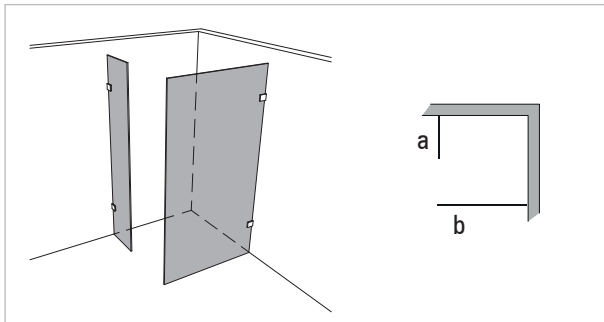

Modell 998

Unikat 998 DS15

Unikat 998 EVO

Unikat 998 classic

Unilight 998

Walk-In, 2-teilig

- Scheibenbreite des schmalen Festteils mindestens 8,5% der Scheibenhöhe.

rahmenlos - unikat 998

ART. - BEZ.	UN998DS15	-	UN998EVO	-	UN998CL	-
Ausstattung	DS15	-	EVO	-	classic	-
Funktion	fest	-	fest	-	fest	-
Flächenbündig	✓	-	✓	-	-	-
Hebe-Senk	-	-	-	-	-	-
Oberfläche Beschlag	Glanzchrom	-	Glanzchrom	-	Glanzchrom	-
Wandprofil statt Wandwinkel	-	-	-	-	-	-
Glasstärke (mm)	8	-	8	-	8	-
Breite (mm) bis	a: 1.000, b: 1.000	-	a: 1.000, b: 1.000	-	a: 1.000, b: 1.000	-
Höhe (mm) bis	2.000	-	2.000	-	2.000	-
Grundpreis		-		-		-
Überhöhe bis 2.100	optional	-	optional	-	optional	-
Überhöhe bis 2.300	optional	-	optional	-	optional	-
Überbreite¹	optional	-	optional	-	optional	-
Schrägschnitt²	optional	-	optional	-	optional	-

teilgerahmt - unilight / varioswing 998

ART. - BEZ.	-	-	UL998	-	-	-
Ausstattung	-	-	unilight	-	-	-
Funktion	-	-	fest	-	-	-
Flächenbündig	-	-	-	-	-	-
Hebe-Senk	-	-	-	-	-	-
Oberfläche Wandprofil	-	-	Aluminium Hochglanz	-	-	-
Oberfläche Beschlag³	-	-	-	-	-	-
Glasstärke (mm)	-	-	8	-	-	-
Breite (mm) bis	-	-	a: 1.000, b: 1.000	-	-	-
Höhe (mm) fix	-	-	2.000	-	-	-
Grundpreis	-	-		-	-	-
Wandprofil Hochglanz	-	-	✓	-	-	-
Individuelle Höhe bis 2.200	-	-	optional	-	-	-
Überbreite¹	-	-	optional	-	-	-
Schrägschnitt	-	-	optional	-	-	-
unilight express⁴	-	-	verfügbar	-	-	-