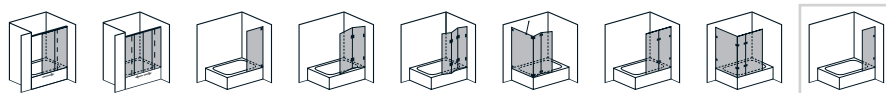

BW-Aufsatz Duschabtrennungen für Badewannen

8 mm Einscheiben-Sicherheitsglas (ESG)

Komplettpreise Ausstattungen

Modell 699 1 Festteil	Maße	Komplettpreise Ausstattungen		
		classic	heilift	
 <p>Wahlweise Anschlag rechts oder links</p> <p>classic/ heilift</p> 	<ul style="list-style-type: none"> ◦ Individuelle Breite bis 1000 mm ◦ Individuelle Höhe bis 1500 mm 		innen oberflächenbündig	
			<ul style="list-style-type: none"> ◦ Breite XXL auf Anfrage ◦ Höhe XXL auf Anfrage 	
	Oberflächen			
	Glanzchrom		erhältlich	erhältlich
	Mattchrom ¹		erhältlich	erhältlich
	Sonderoberfläche ^{1,2}		–	erhältlich
	Aufpreise / Minderpreise			
	Oberflächenschutz* cleantec		erhältlich	erhältlich
	Überhöhe bis 1600 mm		erhältlich	erhältlich
	Überbreite** (je angef. 10 cm)		erhältlich	erhältlich
	Handlingszuschlag Sondermaße**		erhältlich	erhältlich
	Variofix oder Aluminium-U-Profil statt Wandwinkel (je Festteil)		kostenlos	erhältlich
	Glasbearbeitung			
	1. Schrägschnitt		inklusive	inklusive
	Jeder weitere Schrägschnitt		erhältlich	erhältlich
Eckausschnitt		erhältlich	erhältlich	
Service				
Servicepauschale Aufmaß/Montage		Typ 1	Typ 1	

variofix
In Silber matt oder Hochglanz

Optional als Alternative zu den
Wandwinkeln der Ausstattungen
classic oder heilift

¹ Lieferzeit auf Anfrage.

² Sonderoberfläche: Edelstahloptik, Edelmessing, Gold, Platin matt, etc.

* cleantec ist ein Oberflächenschutz, der durch seine wasserabstoßende Wirkung die Reinigung erleichtert.

** Scheibenmaß: Breite > 1200 mm oder Höhe > 2100 mm