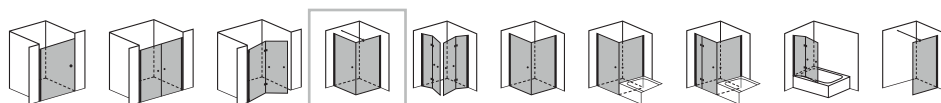

Regellieferzeit < ca.15 Werktage zzgl. Versand

*cleantec ist ein Oberflächenschutz, der durch seine wasserabstoßende Wirkung die Reinigung erleichtert

MADE IN
GERMANY