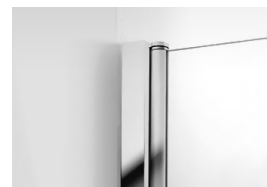

# Viereck rahmenreduziertes Duschesystem

6 mm Einscheiben-Sicherheitsglas (ESG)

Komplettpreise Ausstattungen

<b>Modell VS 250</b> 1 Pendeltür nach innen und außen öffnend, 1 Festteil mit Stabilisationsstange (im Preis inkl.)	<b>Maße</b>	<b>varioswing</b>
  <p>Wahlweise Einstieg rechts oder links</p>	<ul style="list-style-type: none"> <li>◦ Standardhöhe in mm 1.850 / 2.000</li> <li>◦ Breite in mm bis 1.000 x 1.000 bis 1.200 x 1.000 bis 1.200 x 1.200</li> </ul>	<p>Drehprofil aus hochwertigem Aluminium Silber matt, mit Hebe-Senk-Mechanismus, deaktivierbar</p>
<b>Oberflächen</b>		<b>Bruttopreise</b>
Silber matt bis 1.000 x 1.000 mm Silber matt bis 1.200 x 1.000 mm Silber matt bis 1.200 x 1.200 mm		erhältlich erhältlich erhältlich
<b>Aufpreise</b>		
indiv. Höhe bis 2.000 mm		erhältlich
*Oberflächenschutz cleantec		erhältlich
Aluminium Hochglanz		erhältlich

Verstellbereich ca. +/- 10 mm im Profil

Griffknopf und Stabilisationsstange (rund) in Glanzchrom

Produkt inkl. Schwallenschutz

Höhe über 2.000 mm nicht möglich

Stabilisationsstange im Preis enthalten

Reinigungsset als Zubehör separat bestellbar

**Drehprofil**  
in Silber matt  
(Standard)

**Drehprofil**  
in Aluminium Hochglanz  
(optional)

Regellieferzeit < ca.15 Werktage zzgl. Versand

\*cleantec ist ein Oberflächenschutz, der durch seine wasserabstoßende Wirkung die Reinigung erleichtert