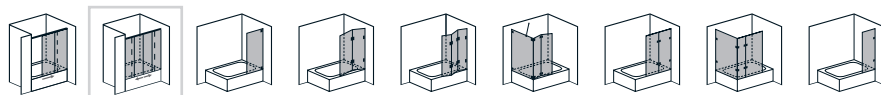

# BW-Aufsatz Duschabtrennungen für Badewannen

8 mm Einscheiben-Sicherheitsglas (ESG)

## Komplettpreise Ausstattungen

<b>Modell 150</b> 2 Schiebeelemente mit 2 Festteilen	<b>Maße</b>	<b>move</b>	<b>heislide</b>
	<ul style="list-style-type: none"> <li>○ Individuelle Breite bis 2000 mm</li> <li>○ Individuelle Höhe bis 1500 mm</li> </ul> <hr style="border: 0; border-top: 1px dashed #ccc; margin: 10px 0;"/> <ul style="list-style-type: none"> <li>○ Breite XXL auf Anfrage</li> <li>○ Höhe XXL auf Anfrage</li> </ul>	<div style="border: 1px solid #ccc; padding: 5px; margin-bottom: 10px; text-align: center;">Schiebe- Funktion</div> <div style="border: 1px solid #ccc; padding: 5px; margin-bottom: 10px; text-align: center;">Tragkraft bis 30 kg</div> <p style="text-align: center;">Festteil mit Wandanschluss- profil</p>	<div style="border: 1px solid #ccc; padding: 5px; margin-bottom: 10px; text-align: center;">Schiebe- Funktion</div> <div style="border: 1px solid #ccc; padding: 5px; margin-bottom: 10px; text-align: center;">Tragkraft bis 60 kg</div> <p style="text-align: center;">Festteil ohne Wandanschluss- profil</p>
<p>move/ heislide</p> 	<b>Oberflächen</b>		
	Aluminium, matt	erhältlich	erhältlich
	Glanzchrom <sup>1</sup>	–	erhältlich
	Farbe <sup>1</sup>	auf Anfrage	auf Anfrage
	<b>Aufpreise</b>		
	Oberflächenschutz* cleantec	erhältlich	erhältlich
	Überhöhe bis 1600 mm	erhältlich	erhältlich
	Überbreite** (je angef. 10 cm)	erhältlich	erhältlich
	Handlingszuschlag Sondermaße**	erhältlich	erhältlich
	<b>Glasbearbeitung</b>		
1. Schrägschnitt	inklusive	inklusive	
Jeder weitere Schrägschnitt	erhältlich	erhältlich	
Eckausschnitt	erhältlich	erhältlich	
<b>Service</b>			
Servicepauschale Aufmaß/Montage	Typ 3	Typ 3	

<sup>1</sup> Lieferzeit auf Anfrage.

\* cleantec ist ein Oberflächenschutz, der durch seine wasserabstoßende Wirkung die Reinigung erleichtert.

\*\* Scheibenmaß: Breite > 1200 mm oder Höhe > 2100 mm