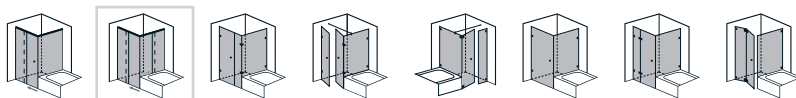

Viereck mit BW Glasduschen mit Badewannenanschluss

8 mm Einscheiben-Sicherheitsglas (ESG)

Komplettpreise Ausstattungen

Modell 125 Eckeinstieg mit 2 Schiebeelementen	Maße	move	heislide
	<ul style="list-style-type: none"> ○ Individuelle Breite bis 1000 x 1000 mm ○ Individuelle Höhe bis 2000 mm ○ Breite XXL bis 1800 x 1800 mm (auf Anfrage) ○ Höhe XXL auf Anfrage 	<div style="border: 1px solid black; padding: 5px; margin-bottom: 10px; text-align: center;">Schiebe-Funktion</div> <div style="border: 1px solid black; padding: 5px; margin-bottom: 10px; text-align: center;">Tragkraft bis 30 kg</div> <p style="text-align: center;">Festteil mit Wandanschlussprofil</p>	<div style="border: 1px solid black; padding: 5px; margin-bottom: 10px; text-align: center;">Schiebe-Funktion</div> <div style="border: 1px solid black; padding: 5px; margin-bottom: 10px; text-align: center;">Tragkraft bis 60 kg</div> <p style="text-align: center;">Festteil ohne Wandanschlussprofil</p>
Oberflächen			
Aluminium, matt		erhältlich	erhältlich
Glanzchrom ¹		–	erhältlich
Farbe ¹		auf Anfrage	auf Anfrage
Aufpreise			
Oberflächenschutz* cleantec		erhältlich	erhältlich
Überhöhe bis 2100 mm		erhältlich	erhältlich
Überbreite** ³ (je angef. 10 cm)		erhältlich	erhältlich
Handlingszuschlag Sondermaße**		erhältlich	erhältlich
Glasbearbeitung			
1. Schrägschnitt		inklusive	inklusive
Jeder weitere Schrägschnitt		erhältlich	erhältlich
Eckausschnitt		erhältlich	erhältlich
Service			
Servicepauschale Aufmaß/Montage		Typ 3	Typ 3

move/
heislide

¹ Lieferzeit auf Anfrage.

³ nur bei Festteil möglich

* cleantec ist ein Oberflächenschutz, der durch seine wasserabstoßende Wirkung die Reinigung erleichtert.

** Scheibenmaß: Breite > 1200 mm oder Höhe > 2100 mm