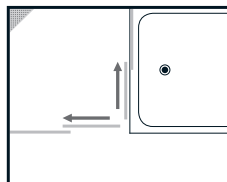

Viereck mit BW Glasduschen mit Badewannenanschluss

8 mm Einscheiben-Sicherheitsglas (ESG)

Komplettpreise Ausstattungen

Modell 125 Eckeinstieg mit 2 Schiebeelementen	Maße	move	heislide
	<ul style="list-style-type: none"> ○ Individuelle Breite bis 1000 x 1000 mm ○ Individuelle Höhe bis 2000 mm ○ Breite XXL bis 1800 x 1800 mm (auf Anfrage) ○ Höhe XXL auf Anfrage 	<div style="border: 1px solid black; padding: 5px; margin-bottom: 10px; text-align: center;">Schiebe-Funktion</div> <div style="border: 1px solid black; padding: 5px; margin-bottom: 10px; text-align: center;">Tragkraft bis 30 kg</div> <p style="text-align: center;">Festteil mit Wandanschlussprofil</p>	<div style="border: 1px solid black; padding: 5px; margin-bottom: 10px; text-align: center;">Schiebe-Funktion</div> <div style="border: 1px solid black; padding: 5px; margin-bottom: 10px; text-align: center;">Tragkraft bis 60 kg</div> <p style="text-align: center;">Festteil ohne Wandanschlussprofil</p>
Oberflächen			
Aluminium, matt		erhältlich	erhältlich
Glanzchrom ¹		–	erhältlich
Farbe ¹		auf Anfrage	auf Anfrage
Aufpreise			
Oberflächenschutz* cleantec		erhältlich	erhältlich
Überhöhe bis 2100 mm		erhältlich	erhältlich
Überbreite** ³ (je angef. 10 cm)		erhältlich	erhältlich
Handlingszuschlag Sondermaße**		erhältlich	erhältlich
Glasbearbeitung			
1. Schrägschnitt		inklusive	inklusive
Jeder weitere Schrägschnitt		erhältlich	erhältlich
Eckausschnitt		erhältlich	erhältlich
Service			
Servicepauschale Aufmaß/Montage		Typ 3	Typ 3

move/
heislide

¹ Lieferzeit auf Anfrage.

³ nur bei Festteil möglich

* cleantec ist ein Oberflächenschutz, der durch seine wasserabstoßende Wirkung die Reinigung erleichtert.

** Scheibenmaß: Breite > 1200 mm oder Höhe > 2100 mm