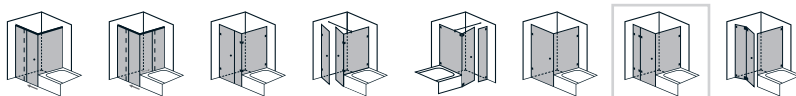

Viereck mit BW Glasduschen mit Badewannenanschluss

8 mm Einscheiben-Sicherheitsglas (ESG)

Komplettpreise Ausstattungen

Modell 265 1 Tür, an Festteil angeschlagen, verkürztes Seitenteil	Maße	classic	heilift	heiswing	
 <p>Wahlweise Anschlag rechts oder links</p> <p>classic/ heilift</p>  <p>classic</p>  <p>classic/ heiswing</p> 	<ul style="list-style-type: none"> Individuelle Breite bis 1000 x 1000 mm Individuelle Höhe bis 2000 mm Breite XXL bis 1800 x 1200 mm (auf Anfrage) Höhe XXL auf Anfrage 		innen oberflächenbündig		
	Oberflächen			Hebe-Senk-Funktion	Hebe-Senk-Funktion Pendel-Funktion
	Glanzchrom	erhältlich	erhältlich	erhältlich	
	Mattchrom ¹	erhältlich	erhältlich	erhältlich	
	Sonderoberfläche ^{1,2}	–	erhältlich	erhältlich	
	Aufpreise / Minderpreise				
	Oberflächenschutz* cleantec	erhältlich	erhältlich	inklusive	
	Überhöhe bis 2100 mm	erhältlich	erhältlich	erhältlich	
	Überbreite** (je angef. 10 cm)	erhältlich	erhältlich	erhältlich	
	Handlingszuschlag Sondermaße**	erhältlich	erhältlich	erhältlich	
Variofix oder Aluminium-U-Profil statt Wandwinkel (je Festteil)	kostenlos	erhältlich	erhältlich		
Glasbearbeitung					
1. Schrägschnitt	inklusive	inklusive	inklusive		
Jeder weitere Schrägschnitt	erhältlich	erhältlich	erhältlich		
Eckausschnitt	erhältlich	erhältlich	erhältlich		
Service					
Servicepauschale Aufmaß/Montage	Typ 3	Typ 3	Typ 3		

variofix
In Silber matt oder Hochglanz

Optional als Alternative zu den
Wandwinkeln der Ausstattungen
classic, heilift oder heiswing

Alle Modelle
sind auf Wunsch
kombinierbar mit:
**heiBoard /
unidrain®**

** Scheibenmaß: Breite > 1200 mm oder Höhe > 2100 mm