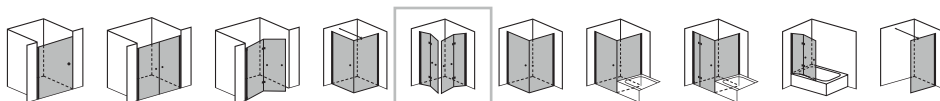

Regellieferzeit < ca. 15 Werktagen zzgl. Versand

*cleantec ist ein Oberflächenschutz, der durch seine wasserabstoßende Wirkung die Reinigung erleichtert

MADE IN GERMANY