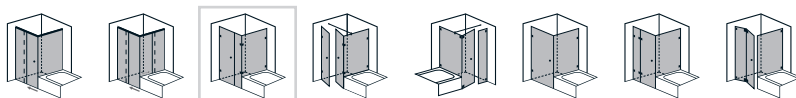

Viereck mit BW Glasduschen mit Badewannenanschluss

8 mm Einscheiben-Sicherheitsglas (ESG)

Komplettpreise Ausstattungen

Modell 225 1 Tür, mit 2 Festteilen über Eck	Maße	Komplettpreise Ausstattungen		
		classic	heilift	heiswing
 <p>Wahlweise Anschlag rechts oder links</p> <p>classic/ heilift</p>  <p>classic/ heilift</p>  <p>classic/ heiswing</p> 	<ul style="list-style-type: none"> Individuelle Breite bis 1000 x 1000 mm Individuelle Höhe bis 2000 mm Breite XXL bis 1800 x 1200 mm (auf Anfrage) Höhe XXL auf Anfrage 		innen oberflächenbündig	
	Oberflächen			
	Glanzchrom	erhältlich	erhältlich	erhältlich
	Mattchrom ¹	erhältlich	erhältlich	erhältlich
	Sonderoberfläche ^{1,2}	–	erhältlich	erhältlich
	Aufpreise / Minderpreise			
	Oberflächenschutz* cleantec	erhältlich	erhältlich	inklusive
	Überhöhe bis 2100 mm	erhältlich	erhältlich	erhältlich
	Überbreite** (je angef. 10 cm)	erhältlich	erhältlich	erhältlich
	Handlingszuschlag Sondermaße**	erhältlich	erhältlich	erhältlich
Variofix oder Aluminium-U-Profil statt Wandwinkel (je Festteil)	kostenlos	erhältlich	erhältlich	
Glasbearbeitung				
1. Schrägschnitt	inklusive	inklusive	inklusive	
Jeder weitere Schrägschnitt	erhältlich	erhältlich	erhältlich	
Eckausschnitt	erhältlich	erhältlich	erhältlich	
Service				
Servicepauschale Aufmaß/Montage	Typ 3	Typ 3	Typ 3	

variofix
In Silber matt oder Hochglanz

Optional als Alternative zu den
Wandwinkeln der Ausstattungen
classic, heilift oder heiswing

Alle Modelle
sind auf Wunsch
kombinierbar mit:
**heiBoard /
unidrain®**

** Scheibenmaß: Breite > 1200 mm oder Höhe > 2100 mm