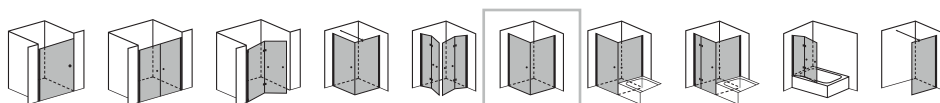

Regellieferzeit < ca.15 Werktage zzgl. Versand

*cleantec ist ein Oberflächenschutz, der durch seine wasserabstoßende Wirkung die Reinigung erleichtert

MADE IN GERMANY