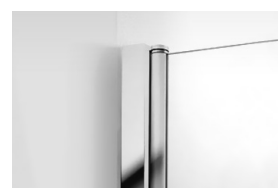

Regellieferzeit < ca.15 Werktage zzgl. Versand

*cleantec ist ein Oberflächenschutz, der durch seine wasserabstoßende Wirkung die Reinigung erleichtert

MADE IN GERMANY