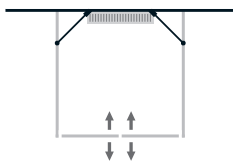

		Komplettpreise Ausstattungen			
Modell 203 Fronteinstieg mit 2 Doppelpendeltüren, inkl. 2 Stabilisationsstangen	Maße	classic	heiswing		
	<ul style="list-style-type: none"> <li>Individuelle Breite bis 1000 x 1000 mm</li> <li>Individuelle Höhe bis 2000 mm</li> </ul>	<div style="border: 1px solid black; padding: 5px; display: inline-block;">Pendel-Funktion</div>	innen oberflächenbündig		
	<ul style="list-style-type: none"> <li>Breite XXL bis 1400 x 1800 mm (auf Anfrage)</li> <li>Höhe XXL auf Anfrage</li> </ul>		<div style="border: 1px solid black; padding: 5px; display: inline-block;">Hebe-Senk-Funktion</div>		
			<div style="border: 1px solid black; padding: 5px; display: inline-block;">Pendel-Funktion</div>	<div style="border: 1px solid black; padding: 5px; display: inline-block;">Pendel-Funktion</div>	
	<b>Oberflächen</b>				
	classic/ heiswing			erhältlich	erhältlich
				erhältlich	erhältlich
				–	erhältlich
	<b>Aufpreise / Minderpreise</b>				
			Oberflächenschutz* cleantec	erhältlich	inklusive
			Überhöhe bis 2100 mm	erhältlich	erhältlich
	Überbreite** (je angef. 10 cm)	erhältlich	erhältlich		
	Handlingszuschlag Sondermaße**	erhältlich	erhältlich		
	Variofix oder Aluminium-U-Profil statt Wandwinkel (je Festteil)	kostenlos	erhältlich		
<b>Glasbearbeitung</b>					
	1. Schrägschnitt	inklusive	inklusive		
	Jeder weitere Schrägschnitt	erhältlich	erhältlich		
	Eckausschnitt	erhältlich	erhältlich		
<b>Service</b>					
	Servicepauschale Aufmaß/Montage	Typ 4	Typ 4		

**variofix**  
In Silber matt oder Hochglanz

Optional als Alternative zu den  
Wandwinkeln der Ausstattungen  
classic oder heiswing

<sup>1</sup> Lieferzeit auf Anfrage.

<sup>2</sup> Sonderoberfläche: Edelstahloptik, Edelmessing, Gold, Platin matt, etc.

\* cleantec ist ein Oberflächenschutz, der durch seine wasserabstoßende Wirkung die Reinigung erleichtert.

\*\* Scheibenmaß: Breite > 1200 mm oder Höhe > 2100 mm