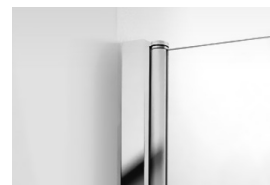

Regellieferzeit < ca. 15 Werktage zzgl. Versand

*cleantec ist ein Oberflächenschutz, der durch seine wasserabstoßende Wirkung die Reinigung erleichtert

MADE IN GERMANY