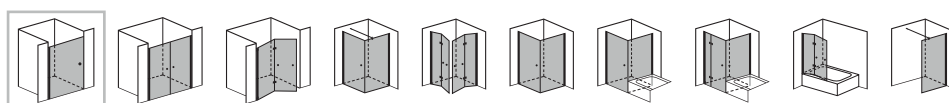

Regellieferzeit < ca. 15 Werktage zzgl. Versand

*cleantec ist ein Oberflächenschutz, der durch seine wasserabstoßende Wirkung die Reinigung erleichtert

MADE IN GERMANY