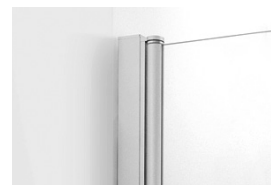

BW-Aufsatz rahmenreduziertes Duschsysteem

6 mm Einscheiben-Sicherheitsglas (ESG)

Komplettpreise Ausstattungen

Modell VS 650 Faltwand, 2-teilig	Maße	varioswing
  <p>Wahlweise Einstieg rechts oder links</p>	<ul style="list-style-type: none"> ◦ Standardhöhe in mm 1.450 ◦ Breite in mm bis 1.200 	<p>Drehpunkt aus hochwertigem Aluminium Silber matt, mit Hebe-Senk-Mechanismus, deaktivierbar</p> <p>Scharniere in Glanzchrom aus hochwertigem Messing</p>
Oberflächen		Bruttopreise
Silber matt bis 1.200 mm		erhältlich
Aufpreise		
indiv. Höhe bis 1.700 mm		erhältlich
*Oberflächenschutz cleantec		erhältlich
Aluminium Hochglanz		erhältlich

Verstellbereich ca. +/- 10 mm im Profil

Griffknopf (mit Gummipuffer) und Scharniere in Glanzchrom

Produkt inkl. Schwallschutz

Höhe über 2.000 mm nicht möglich

Reinigungsset als Zubehör separat bestellbar

Drehprofil
in Silber matt
(Standard)

Drehprofil
in Aluminium Hochglanz
(optional)

Scharniere
in Glanzchrom

Regellieferzeit < ca.15 Werktage zzgl. Versand

*cleantec ist ein Oberflächenschutz, der durch seine wasserabstoßende Wirkung die Reinigung erleichtert