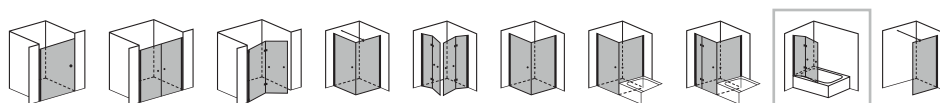

Regellieferzeit < ca.15 Werktage zzgl. Versand

*cleantec ist ein Oberflächenschutz, der durch seine wasserabstoßende Wirkung die Reinigung erleichtert

MADE IN
GERMANY