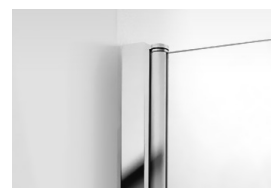

BW-Aufsatz rahmenreduziertes Duschsysteem

6 mm Einscheiben-Sicherheitsglas (ESG)

Komplettpreise Ausstattungen

Modell VS 650 Faltwand, 2-teilig	Maße	varioswing
  <p>Wahlweise Einstieg rechts oder links</p>	<ul style="list-style-type: none"> ◦ Standardhöhe in mm 1.450 ◦ Breite in mm bis 1.200 	<p>Drehpunkt aus hochwertigem Aluminium Silber matt, mit Hebe-Senk-Mechanismus, deaktivierbar</p> <p>Scharniere in Glanzchrom aus hochwertigem Messing</p>
Oberflächen		Bruttopreise
Silber matt bis 1.200 mm		erhältlich
Aufpreise		
indiv. Höhe bis 1.700 mm		erhältlich
*Oberflächenschutz cleantec		erhältlich
Aluminium Hochglanz		erhältlich

Verstellbereich ca. +/- 10 mm im Profil

Griffknopf (mit Gummipuffer) und Scharniere in Glanzchrom

Produkt inkl. Schwallschutz

Höhe über 2.000 mm nicht möglich

Reinigungsset als Zubehör separat bestellbar

Drehprofil
in Silber matt
(Standard)

Drehprofil
in Aluminium Hochglanz
(optional)

Scharniere
in Glanzchrom

Regellieferzeit < ca.15 Werktage zzgl. Versand

*cleantec ist ein Oberflächenschutz, der durch seine wasserabstoßende Wirkung die Reinigung erleichtert