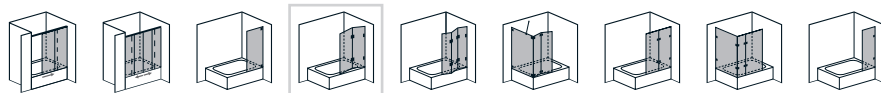

## Komplettpreise Ausstattungen

<b>Modell 650</b> Faltwand, 2-teilig	<b>Maße</b>	<b>classic</b>	<b>heiswing</b>																										
 <p>Wahlweise Anschlag rechts oder links</p>	<ul style="list-style-type: none"> <li>◦ Individuelle Breite bis 1100 mm</li> <li>◦ Individuelle Höhe bis 1500 mm</li> <li>◦ Höhe XXL auf Anfrage</li> </ul>	<div style="border: 1px solid black; padding: 5px; text-align: center;">                     Pendel-Funktion                      (wandseitig)                 </div>	<p>innen oberflächenbündig</p> <div style="border: 1px solid black; padding: 5px; text-align: center; margin: 10px auto; width: 80%;">                     Hebe-Senk-Funktion                 </div> <div style="border: 1px solid black; padding: 5px; text-align: center; margin: 10px auto; width: 80%;">                     Pendel-Funktion                 </div>																										
<p>classic/ heiswing</p> 	<p><b>Oberflächen</b></p> <table border="1" style="width: 100%; border-collapse: collapse;"> <tr> <td style="width: 50%;">Glanzchrom</td> <td style="width: 25%;">erhältlich</td> <td style="width: 25%;">erhältlich</td> </tr> <tr> <td>Mattchrom<sup>1</sup></td> <td>erhältlich</td> <td>erhältlich</td> </tr> <tr> <td>Sonderoberfläche<sup>1,2</sup></td> <td style="text-align: center;">–</td> <td>erhältlich</td> </tr> </table> <p><b>Aufpreise</b></p> <table border="1" style="width: 100%; border-collapse: collapse;"> <tr> <td style="width: 50%;">Oberflächenschutz* cleantec</td> <td style="width: 25%;">erhältlich</td> <td style="width: 25%;">inklusive</td> </tr> <tr> <td>Überhöhe bis 1600 mm</td> <td>erhältlich</td> <td>erhältlich</td> </tr> </table> <p><b>Glasbearbeitung</b></p> <table border="1" style="width: 100%; border-collapse: collapse;"> <tr> <td style="width: 50%;">1. Schrägschnitt</td> <td style="width: 25%;">inklusive</td> <td style="width: 25%;">inklusive</td> </tr> <tr> <td>Jeder weitere Schrägschnitt</td> <td>erhältlich</td> <td>erhältlich</td> </tr> <tr> <td>Eckausschnitt</td> <td>erhältlich</td> <td>erhältlich</td> </tr> </table> <p><b>Service</b></p> <table border="1" style="width: 100%; border-collapse: collapse;"> <tr> <td style="width: 50%;">Servicepauschale Aufmaß/Montage</td> <td style="width: 25%;">Typ 2</td> <td style="width: 25%;">Typ 2</td> </tr> </table>	Glanzchrom	erhältlich	erhältlich	Mattchrom <sup>1</sup>	erhältlich	erhältlich	Sonderoberfläche <sup>1,2</sup>	–	erhältlich	Oberflächenschutz* cleantec	erhältlich	inklusive	Überhöhe bis 1600 mm	erhältlich	erhältlich	1. Schrägschnitt	inklusive	inklusive	Jeder weitere Schrägschnitt	erhältlich	erhältlich	Eckausschnitt	erhältlich	erhältlich	Servicepauschale Aufmaß/Montage	Typ 2	Typ 2	
Glanzchrom	erhältlich	erhältlich																											
Mattchrom <sup>1</sup>	erhältlich	erhältlich																											
Sonderoberfläche <sup>1,2</sup>	–	erhältlich																											
Oberflächenschutz* cleantec	erhältlich	inklusive																											
Überhöhe bis 1600 mm	erhältlich	erhältlich																											
1. Schrägschnitt	inklusive	inklusive																											
Jeder weitere Schrägschnitt	erhältlich	erhältlich																											
Eckausschnitt	erhältlich	erhältlich																											
Servicepauschale Aufmaß/Montage	Typ 2	Typ 2																											