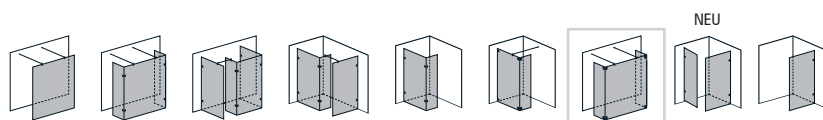

# Walk-In Duschabtrennungen

8 mm Einscheiben-Sicherheitsglas (ESG)

## Komplettpreise Ausstattungen

<b>Modell 997</b> Walk-In, 3-teilig, inkl. 2 Stabilisierungsstangen (hochglänzend)	<b>Maße</b>	<b>Komplettpreise Ausstattungen</b>	
		<b>classic</b>	<b>heiswing</b>
	<ul style="list-style-type: none"> <li>Individuelle Breite bis a: 1200 mm, b: 400 mm</li> <li>Individuelle Höhe bis 2000 mm</li> </ul>	<div style="border: 1px solid black; padding: 5px; text-align: center;">Pendel-Funktion</div>	innen oberflächenbündig
			<div style="border: 1px solid black; padding: 5px; text-align: center;">Hebe-Senk-Funktion</div>
	<ul style="list-style-type: none"> <li>Breite XXL bis a: 2000 mm (auf Anfrage)</li> <li>Höhe XXL auf Anfrage</li> </ul>	<div style="border: 1px solid black; padding: 5px; text-align: center;">Pendel-Funktion</div>	<div style="border: 1px solid black; padding: 5px; text-align: center;">Pendel-Funktion</div>
	<b>Oberflächen</b>		
Glanzchrom		erhältlich	erhältlich
Mattchrom <sup>1</sup>		erhältlich	erhältlich
Sonderoberfläche <sup>1,2</sup>		–	erhältlich
<b>Aufpreise</b>			
Oberflächenschutz* cleantec		erhältlich	inklusive
Überhöhe bis 2100 mm		erhältlich	erhältlich
Überhöhe bis 2500 mm		auf Anfrage	auf Anfrage
Überbreite** (je angef. 10 cm)		erhältlich	erhältlich
Handlingszuschlag Sondermaße**		erhältlich	erhältlich
<b>Glasbearbeitung</b>			
1. Schrägschnitt		inklusive	inklusive
Jeder weitere Schrägschnitt		erhältlich	erhältlich
Eckausschnitt		erhältlich	erhältlich
<b>Service</b>			
Servicepauschale Aufmaß/Montage		Typ 3	Typ 3

<sup>1</sup> Lieferzeit auf Anfrage

<sup>2</sup> Sonderoberfläche: Edelstahloptik, Edelmessing, Gold, Platin matt, etc.

\* cleantec ist ein Oberflächenschutz, der durch seine wasserabstoßende Wirkung die Reinigung erleichtert.

\*\* Scheibenmaß: Breite > 1200 mm oder Höhe > 2100 mm