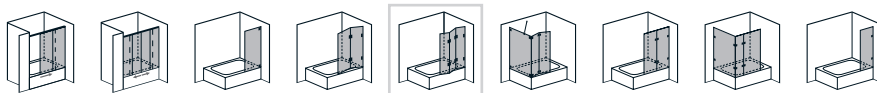

# BW-Aufsatz Duschabtrennungen für Badewannen

8 mm Einscheiben-Sicherheitsglas (ESG)

## Komplettpreise Ausstattungen

<b>Modell 651</b> Faltwand, 3-teilig	<b>Maße</b>	<b>classic</b>
 <p>Wahlweise Anschlag rechts oder links</p>	<ul style="list-style-type: none"> <li>○ Individuelle Breite bis 1300 mm</li> <li>○ Individuelle Höhe bis 1500 mm</li> </ul> <hr style="border-top: 1px dashed #ccc;"/> <ul style="list-style-type: none"> <li>○ Höhe XXL auf Anfrage</li> </ul>	<div style="border: 1px solid black; padding: 5px; display: inline-block;">                         Pendel- Funktion                     </div> <p>(wandseitig)</p>
<b>classic</b>		<b>Oberflächen</b>
Glanzchrom		erhältlich
Mattchrom <sup>1</sup>		erhältlich
Sonderoberfläche <sup>1,2</sup>		—
<b>Aufpreise</b>		
Oberflächenschutz* cleantec		erhältlich
Überhöhe bis 1600 mm		erhältlich
<b>Glasbearbeitung</b>		
1. Schrägschnitt		inklusive
Jeder weitere Schrägschnitt		erhältlich
Eckausschnitt		erhältlich
<b>Service</b>		
Servicepauschale Aufmaß/Montage		Typ 3